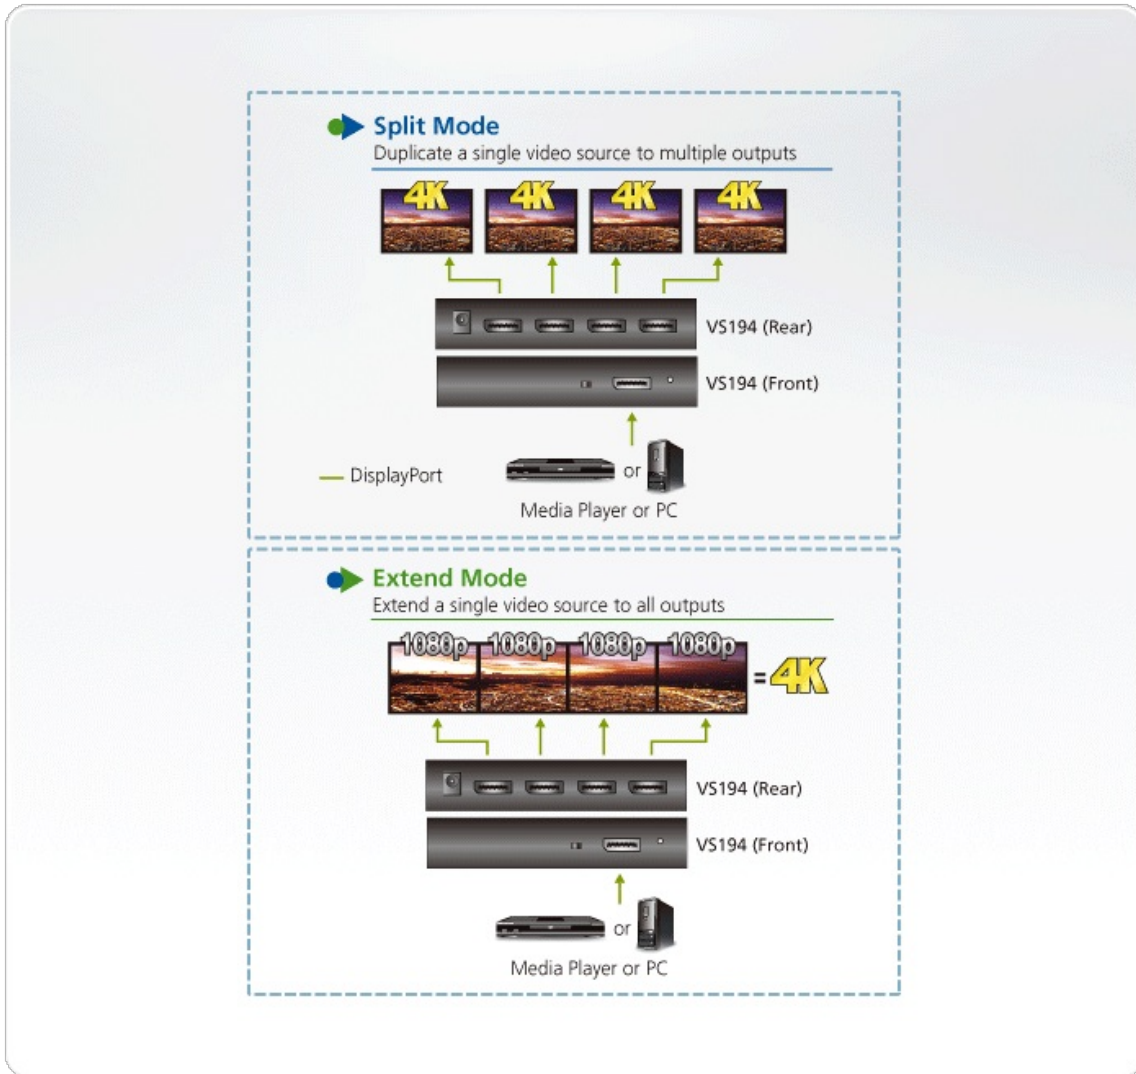

Diagrama

ATEN International Co., Ltd.

3F., No.125, Sec. 2, Datong Rd., Sijhih District., New Taipei City 221, Taiwan
Phone: 886-2-8692-6789 Fax: 886-2-8692-6767
www.aten.com E-mail: marketing@aten.com

© Copyright 2015 ATEN® International Co., Ltd.
ATEN and the ATEN logo are trademarks of ATEN International Co., Ltd.
All rights reserved. All other trademarks are the property of their
respective owners.