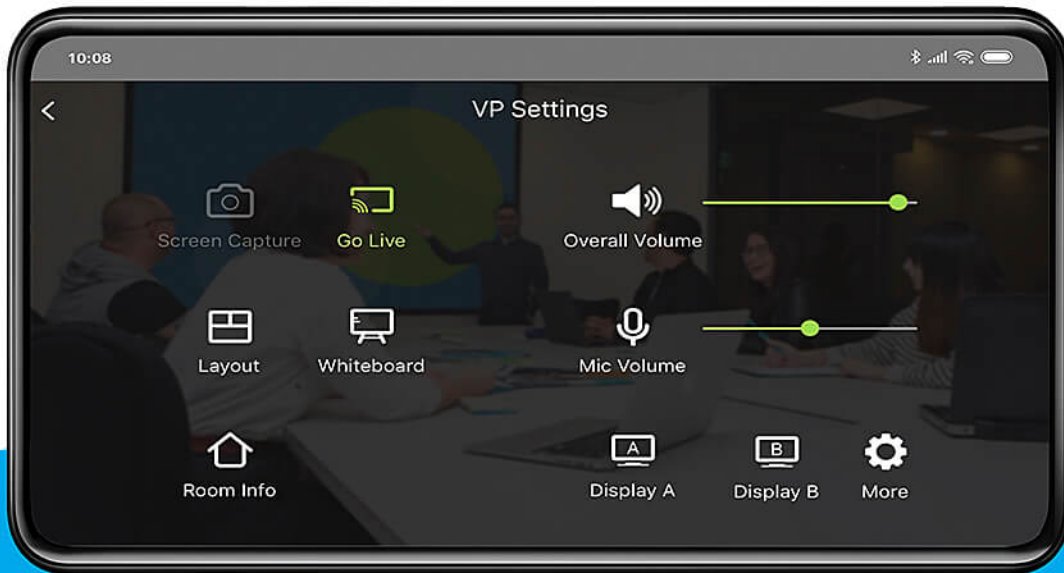

Anotação em quadro branco

Facilite as discussões tomando notas e anotações em qualquer ficheiro, em tempo real. Guarde e partilhe o conteúdo do quadro branco para seguimento eficiente pós-reunião.

**Mensagens de Sala de Chat**

Caraterísticas

A Aplicação de Controlo de Apresentação Vídeo ATEN é uma aplicação gratuita compatível com os sistemas operativos iOS e Android.

Esta aplicação móvel proporciona acesso direto e fácil para colaborar e controlar apresentações de reuniões diretamente a partir do seu dispositivo móvel.

- **Múltiplas Opções de Início de Sessão**

- Pesquise automaticamente na rede local dispositivos ou use o código QR/código de sala para iniciar a sessão.

- **Transmissão bidirecional sem fios**

- Transmita conteúdos de apresentação a partir do seu dispositivo móvel com facilidade ou 'Ao Vivo' para partilhar conteúdos com participantes localizados noutra local.

- Quadro branco: tire notas ou anotações em qualquer ficheiro, em tempo real.
- Sala de Chat: sala de chat permite aos participantes conversar uns com os outros ou enviar de imediato ficheiros.
- Transmissão de grupo: toque e fale com participantes remotos usando o seu próprio dispositivo.
- Controlo intuitivo: defina disposições, mude de fontes, controle o áudio e muito mais, com poucos toques.