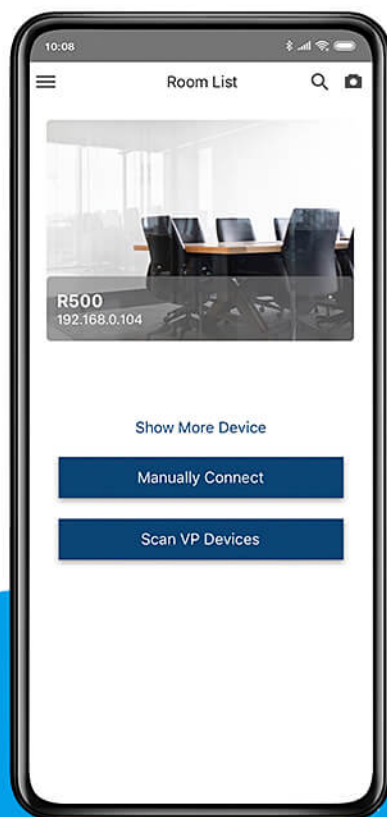

ATEN Video Presentation Control App

Colabore e Controle Apresentações de Reuniões com o seu dispositivo móvel

Participe em reuniões através da Aplicação de Controlo de Apresentação Vídeo ATEN que lhe permite colaborar em e controlar apresentações diretamente a partir do seu smartphone. Esta aplicação gratuita possui capacidades de colaboração e controlo para ajudar a realizar reuniões tranquilas, interessantes e produtivas.

* iOS: 12.0 ou posterior

* Android: 8.0 ou posterior

Múltiplas Opções de Início de Sessão

Procure automaticamente a rede e clique em qualquer dispositivo para iniciar a sessão. Ligue manualmente introduzindo o endereço IP e Código de Sala, ou digitalize ou carregue o código QR para acesso instantâneo.

Anotação em quadro branco

Facilite as discussões tomando notas e anotações em qualquer ficheiro, em tempo real. Guarde e partilhe o conteúdo do quadro branco para seguimento eficiente pós-reunião.

**Mensagens de Sala de Chat**

- **Vista Quádrupla com Disposição Automática**

- Mostra até 4 fontes de transmissão e ajusta de forma dinâmica a disposição do ecrã consoante o número de fontes.

- **Funcionalidades de colaboração avançadas**