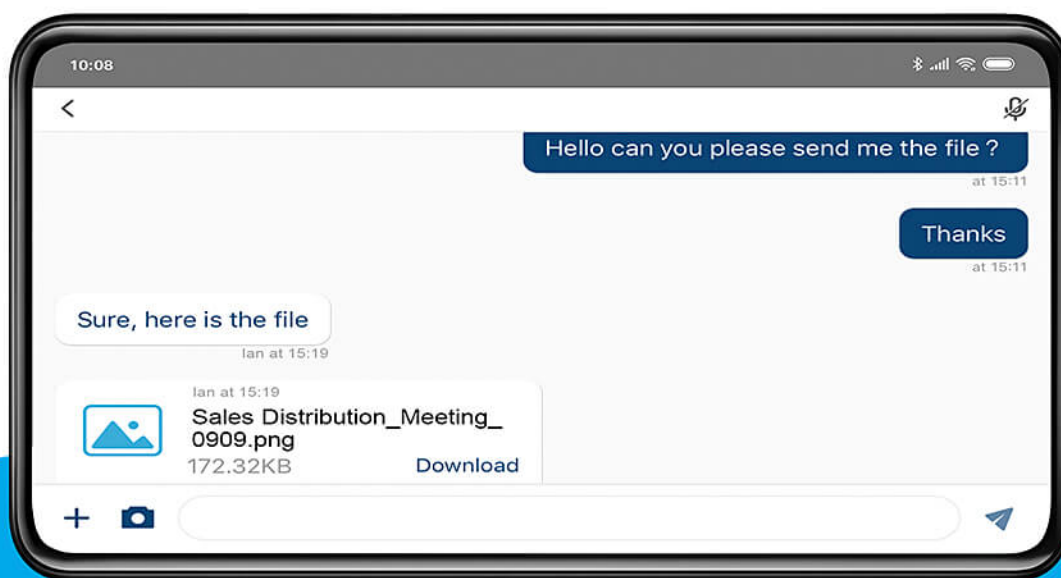

* iOS: 12.0 ou posterior

* Android: 8.0 ou posterior

Múltiplas Opções de Início de Sessão

Procure automaticamente a rede e clique em qualquer dispositivo para iniciar a sessão. Ligue manualmente introduzindo o endereço IP e Código de Sala, ou digitalize ou carregue o código QR para acesso instantâneo.

Apresentação Sem Fios

Basta iniciar a sessão na reunião e clicar em “Iniciar partilha” para transmitir conteúdos de apresentação diretamente a partir do seu smartphone.

Ver Apresentações em Direto

Participe em reuniões, veja conteúdos de apresentação transmitidos por qualquer participante e colabore mesmo em viagem para garantir que nunca fica de fora de qualquer discussão.

Anotação em quadro branco

Facilite as discussões tomando notas e anotações em qualquer ficheiro, em tempo real. Guarde e partilhe o conteúdo do quadro branco para seguimento eficiente pós-reunião.

**Mensagens de Sala de Chat**