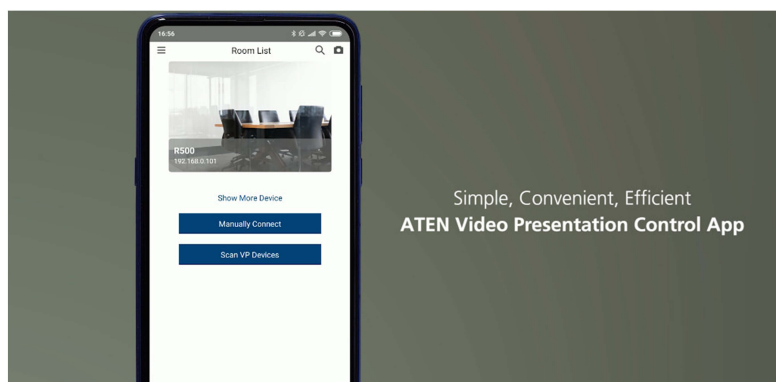

ATEN Video Presentation Control App

Colabore e Controle Apresentações de Reuniões com o seu dispositivo móvel

Participe em reuniões através da Aplicação de Controlo de Apresentação Vídeo ATEN que lhe permite colaborar em e controlar apresentações diretamente a partir do seu smartphone. Esta aplicação gratuita possui capacidades de colaboração e controlo para ajudar a realizar reuniões tranquilas, interessantes e produtivas.

* iOS: 12.0 ou posterior

* Android: 8.0 ou posterior

Múltiplas Opções de Início de Sessão

Procure automaticamente a rede e clique em qualquer dispositivo para iniciar a sessão. Ligue manualmente introduzindo o endereço IP e Código de Sala, ou digitalize ou carregue o código QR para acesso instantâneo.

Caraterísticas

A Aplicação de Controlo de Apresentação Vídeo ATEN é uma aplicação gratuita compatível com os sistemas operativos iOS e Android.

Esta aplicação móvel proporciona acesso direto e fácil para colaborar e controlar apresentações de reuniões diretamente a partir do seu dispositivo móvel.

- **Vista Quádrupla com Disposição Automática**

- Mostra até 4 fontes de transmissão e ajusta de forma dinâmica a disposição do ecrã consoante o número de fontes.

- **Funcionalidades de colaboração avançadas**