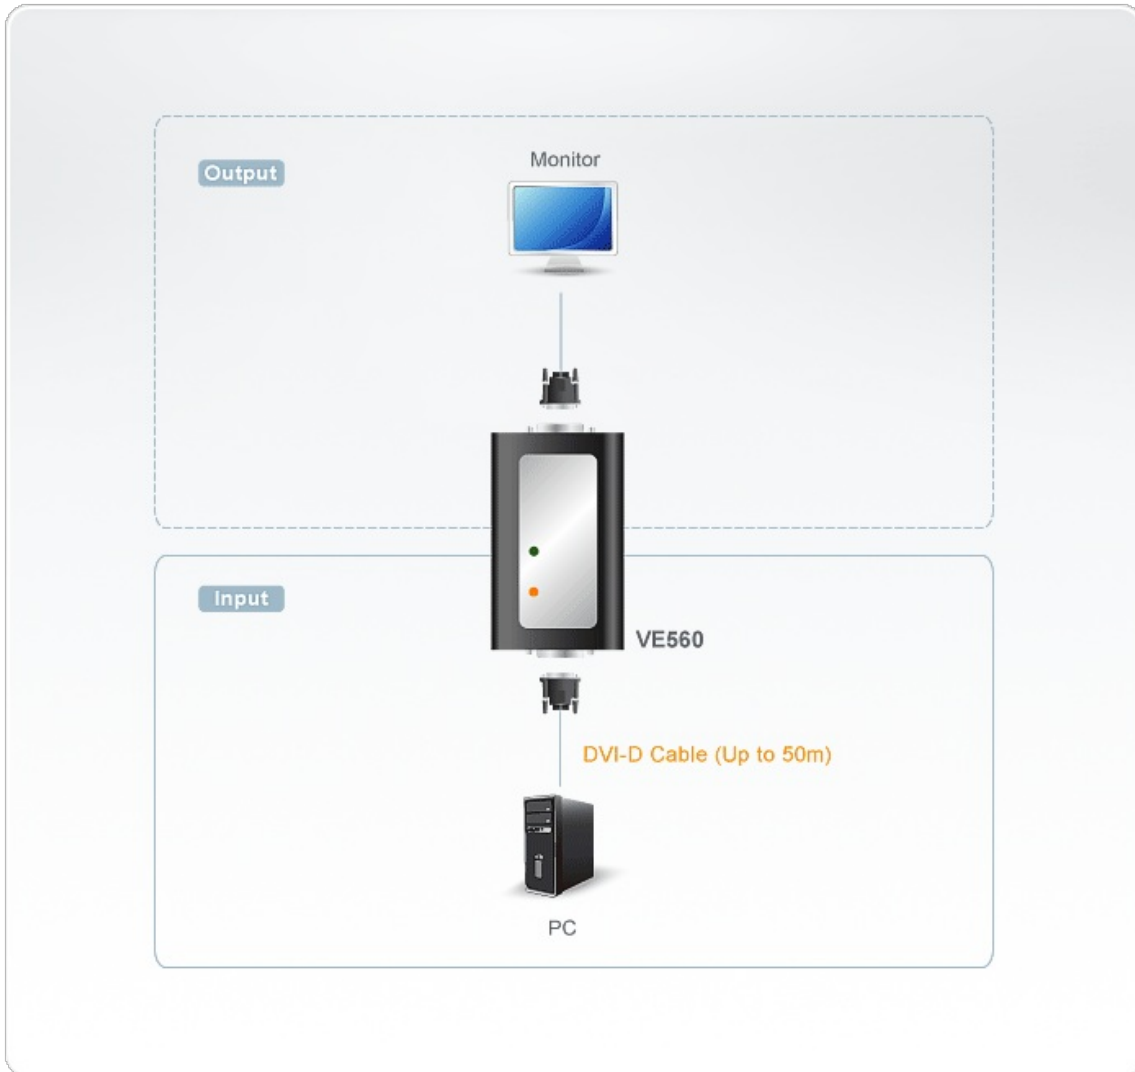

Diagrama

ATEN International Co., Ltd.

3F., No.125, Sec. 2, Datong Rd., Sijhih District., New Taipei City 221, Taiwan
Phone: 886-2-8692-6789 Fax: 886-2-8692-6767
www.aten.com E-mail: marketing@aten.com

© Copyright 2015 ATEN® International Co., Ltd.
ATEN and the ATEN logo are trademarks of ATEN International Co., Ltd.
All rights reserved. All other trademarks are the property of their
respective owners.