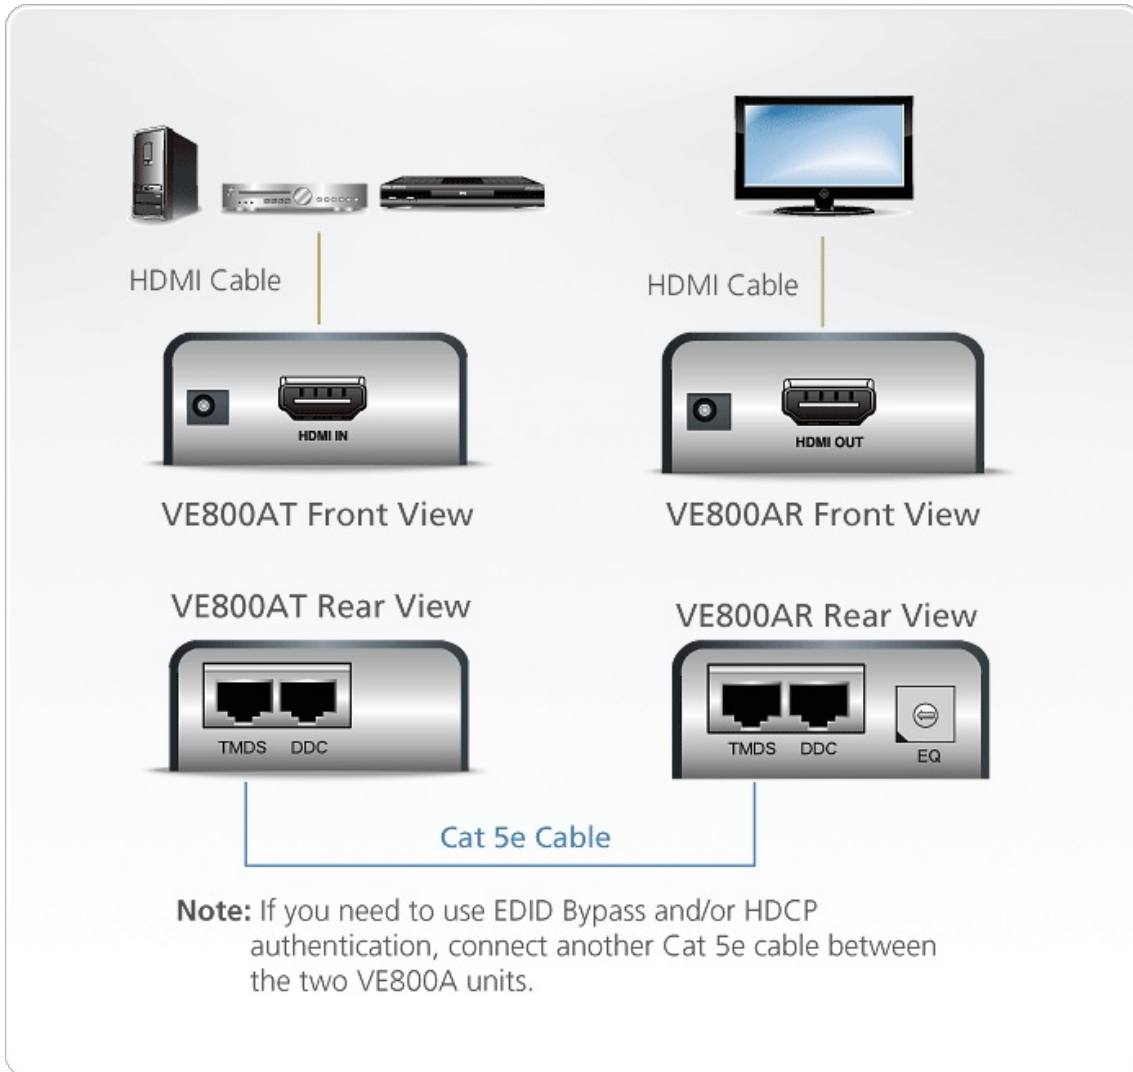

Diagrama

ATEN International Co., Ltd.

3F., No.125, Sec. 2, Datong Rd., Sijhih District., New Taipei City 221, Taiwan
Phone: 886-2-8692-6789 Fax: 886-2-8692-6767
www.aten.com E-mail: marketing@aten.com

© Copyright 2015 ATEN® International Co., Ltd.
ATEN and the ATEN logo are trademarks of ATEN International Co., Ltd.
All rights reserved. All other trademarks are the property of their respective owners.