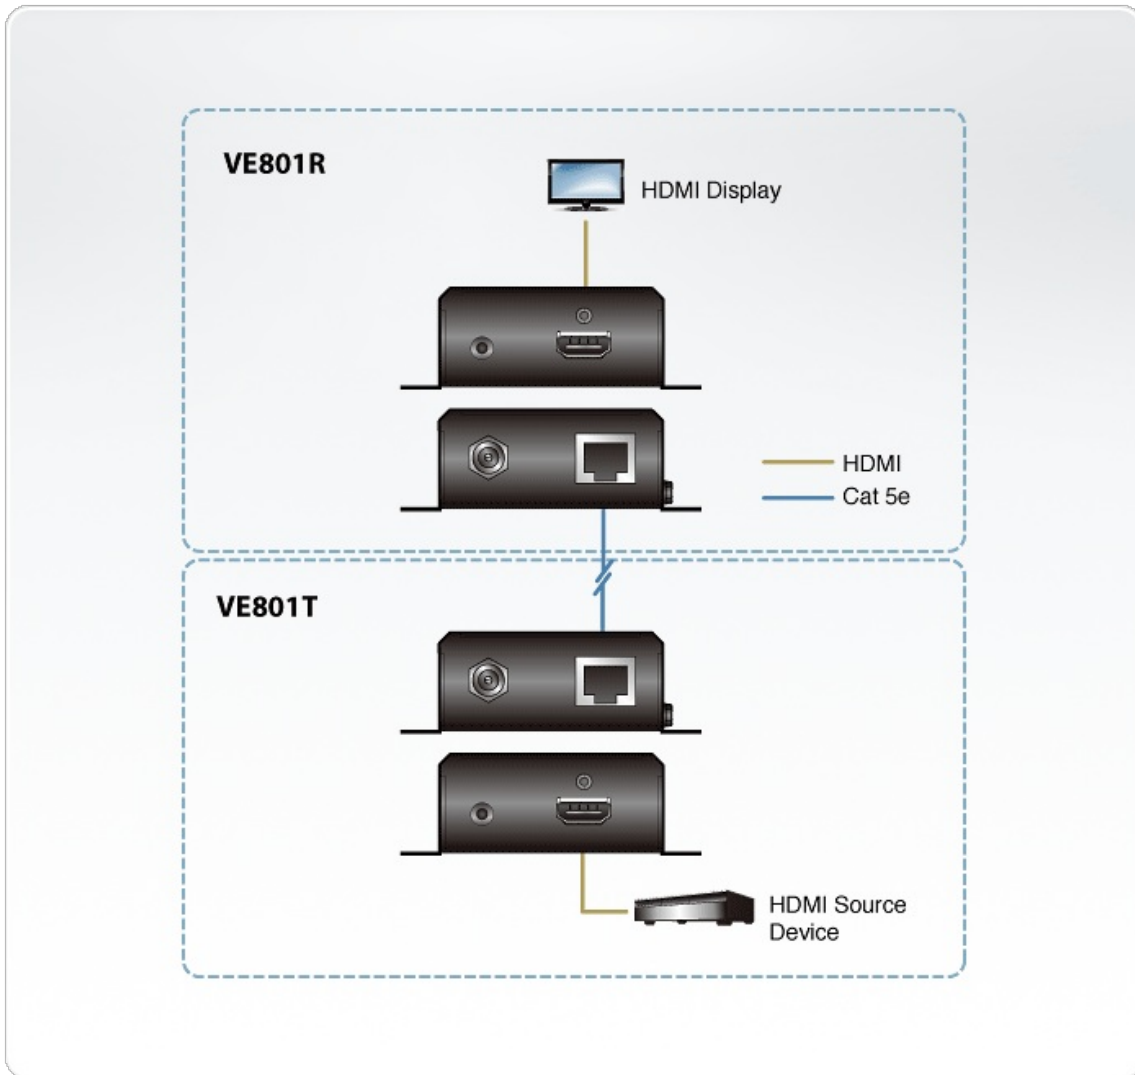

Diagrama

ATEN International Co., Ltd.

3F, No.125, Sec. 2, Datong Rd., Sijhih District., New Taipei City 221, Taiwan
Phone: 886-2-8692-6789 Fax: 886-2-8692-6767
www.aten.com E-mail: marketing@aten.com

© Copyright 2015 ATEN® International Co., Ltd.
ATEN and the ATEN logo are trademarks of ATEN International Co., Ltd.
All rights reserved. All other trademarks are the property of their
respective owners.