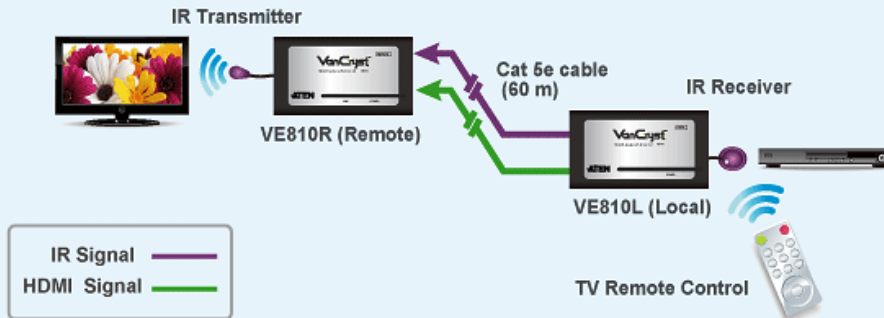

VE810

Extensor HDMI/IR Cat 5 (1080p a 40m)

O extensor VE810 HDMI amplia a distância de seu monitor HDMI a até 60 m do dispositivo fonte HDMI usando dois cabos de Cat 5e. Além disso, o VE810 vem equipado com uma função pass-through de sinalização IR, que permite que o canal de infravermelho controle a fonte HDMI a partir da unidade remota para a local ou que, da unidade local para a remota, controle o dispositivo de vídeo.

Para sua flexibilidade e conveniência, a instalação do VE810 exige apenas um adaptador de energia para ambas as unidades. A unidade remota VE810R irá funcionar sem a necessidade de um adaptador de energia adicional porque será alimentada pela unidade local VE810.

Caraterísticas

- Liga as unidades local e remota através de cabos Cat 5e
- HDMI (3D, Deep Color); Conformidade HDCP 1.1
- Qualidade vídeo superior - até 1920 x 1080 a uma distância de até 40 m
- Canal IR biridimensional para controlo de sinal IR na unidade remota; a transmissão IR é processada uma direção de cada vez
- Interruptor de ajuste de equalização de 8 segmentos, para otimizar a qualidade da imagem
- Suporte para Dolby True HD e DTS HD Master audio
- Compatível com DDC
- Compatível com todos os switches e splitters ATEN HDMI
- Sem alimentação (requer apenas um transformador)
- Montagem em prateleira

Nota

Para alguns produtos de montagem em prateleira, tenha em consideração que as dimensões físicas padrão LxPxA são expressas no formato CxLxA.

Diagrama

Application 1 Remote Control of your HDMI Device

Application 2 Remote Control of your HDMI Display