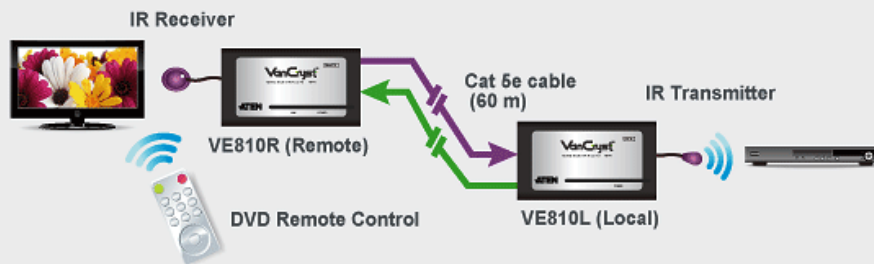

Nota

Para alguns produtos de montagem em prateleira, tenha em consideração que as dimensões físicas padrão LxPxA são expressas no formato CxLxA.

Diagrama

Application 1 Remote Control of your HDMI Device