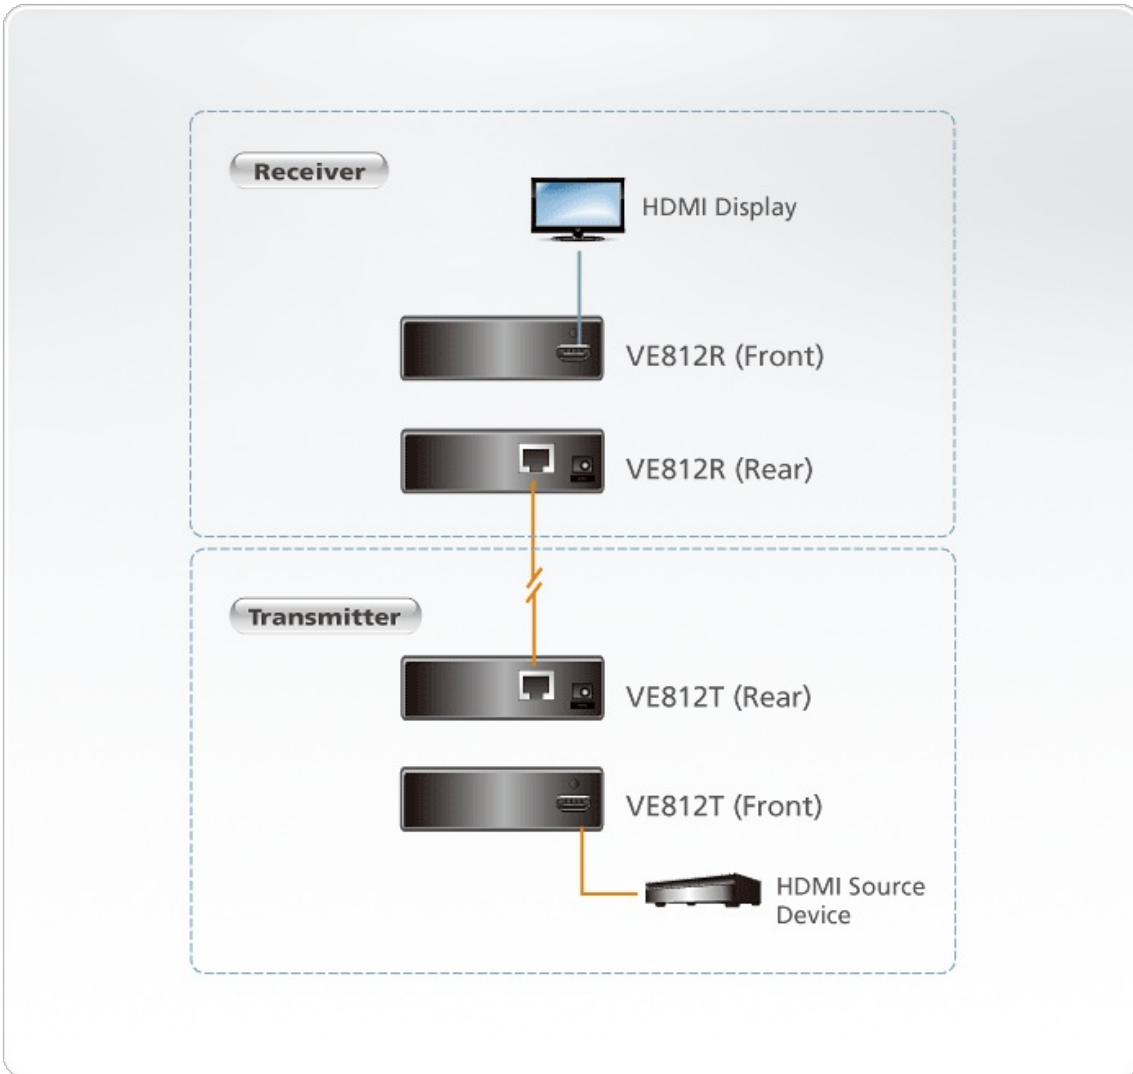

Lote de embalagem	5 unid.	5 unid.
Nota	Para alguns produtos de montagem em prateleira, tenha em consideração que as dimensões físicas padrão LxPxA são expressas no formato CxLxA.	

Diagrama

ATEN International Co., Ltd.

3F., No.125, Sec. 2, Datong Rd., Sijhih District., New Taipei City 221, Taiwan
Phone: 886-2-8692-6789 Fax: 886-2-8692-6767
www.aten.com E-mail: marketing@aten.com

© Copyright 2015 ATEN® International Co., Ltd.
ATEN and the ATEN logo are trademarks of ATEN International Co., Ltd.
All rights reserved. All other trademarks are the property of their respective owners.