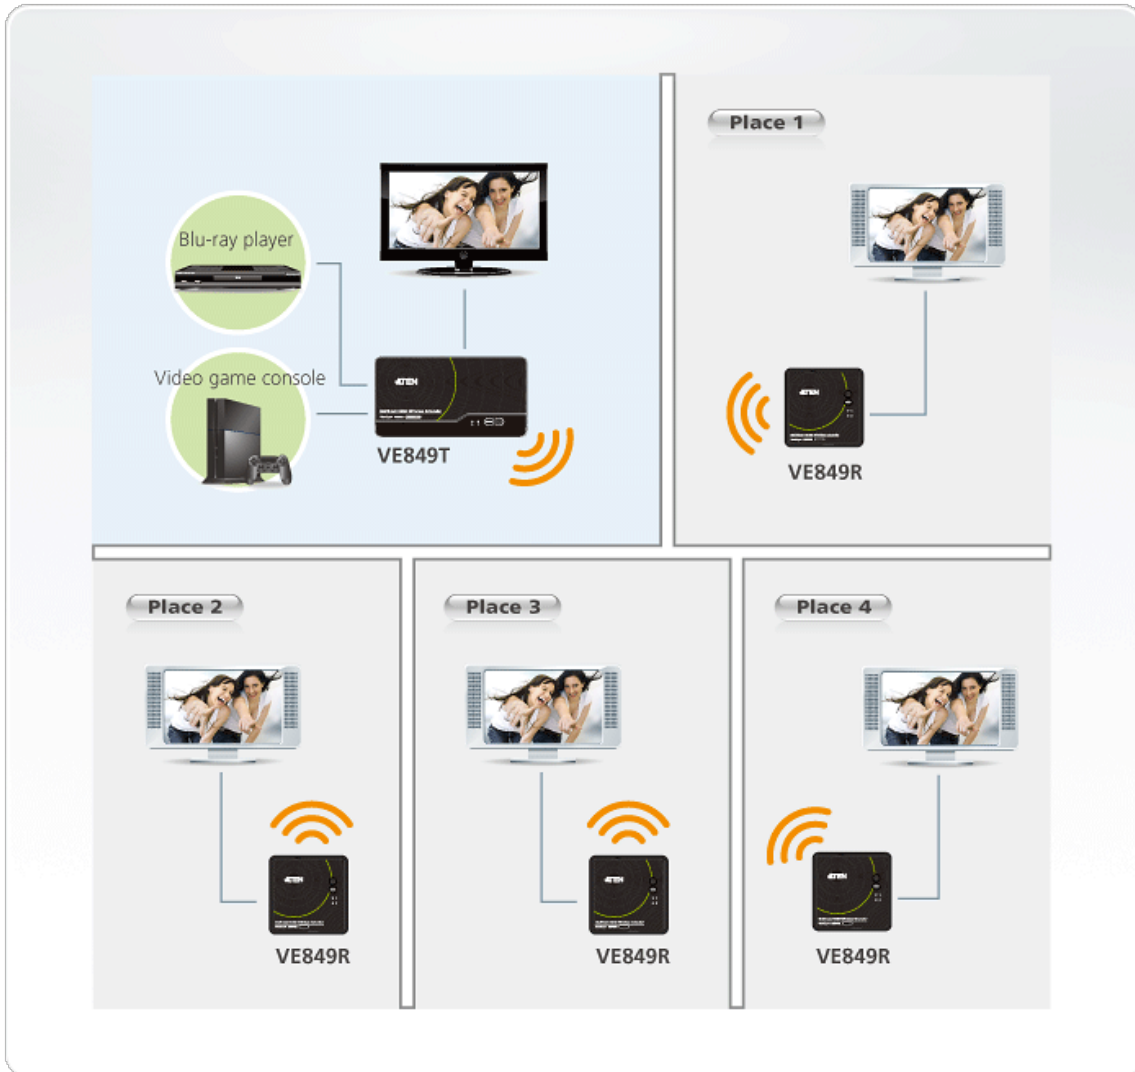

Diagrama

ATEN International Co., Ltd.

3F., No.125, Sec. 2, Datong Rd., Sijhih District., New Taipei City 221, Taiwan
Phone: 886-2-8692-6789 Fax: 886-2-8692-6767
www.aten.com E-mail: marketing@aten.com

© Copyright 2015 ATEN® International Co., Ltd.
ATEN and the ATEN logo are trademarks of ATEN International Co., Ltd.
All rights reserved. All other trademarks are the property of their respective owners.