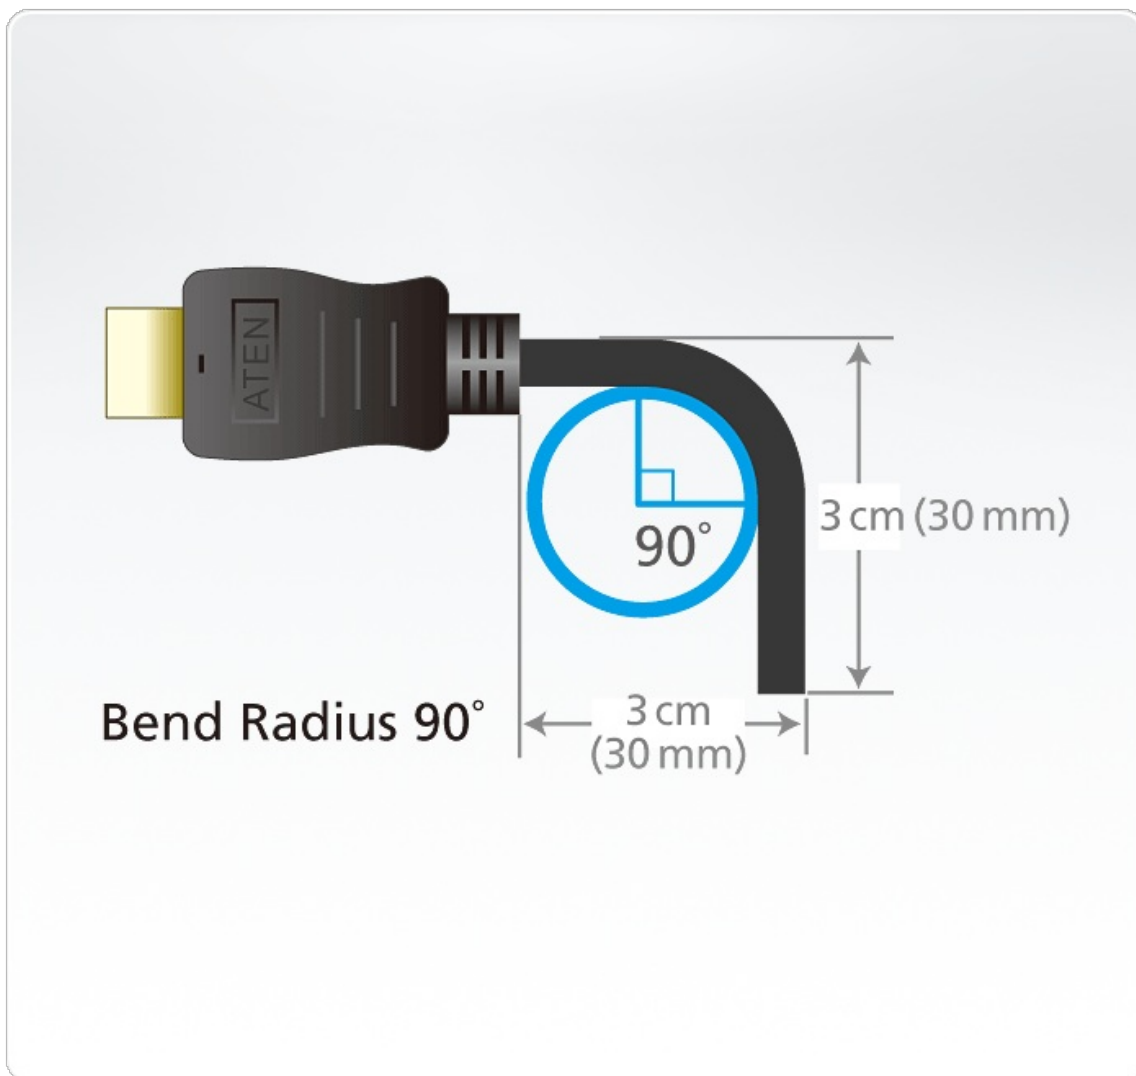

Especificações

Interface PC/Fonte TO	
Vídeo	HDMI Macho
Interface de comutação TO	
Vídeo	HDMI Macho
Nota	Para alguns produtos de montagem em prateleira, tenha em consideração que as dimensões físicas padrão LxPxA são expressas no formato CxLxA.

Diagrama

ATEN International Co., Ltd.

3F., No.125, Sec. 2, Datong Rd., Sijhih District., New Taipei City 221, Taiwan
Phone: 886-2-8692-6789 Fax: 886-2-8692-6767
www.aten.com E-mail: marketing@aten.com

© Copyright 2015 ATEN® International Co., Ltd.
ATEN and the ATEN logo are trademarks of ATEN International Co., Ltd.
All rights reserved. All other trademarks are the property of their respective owners.