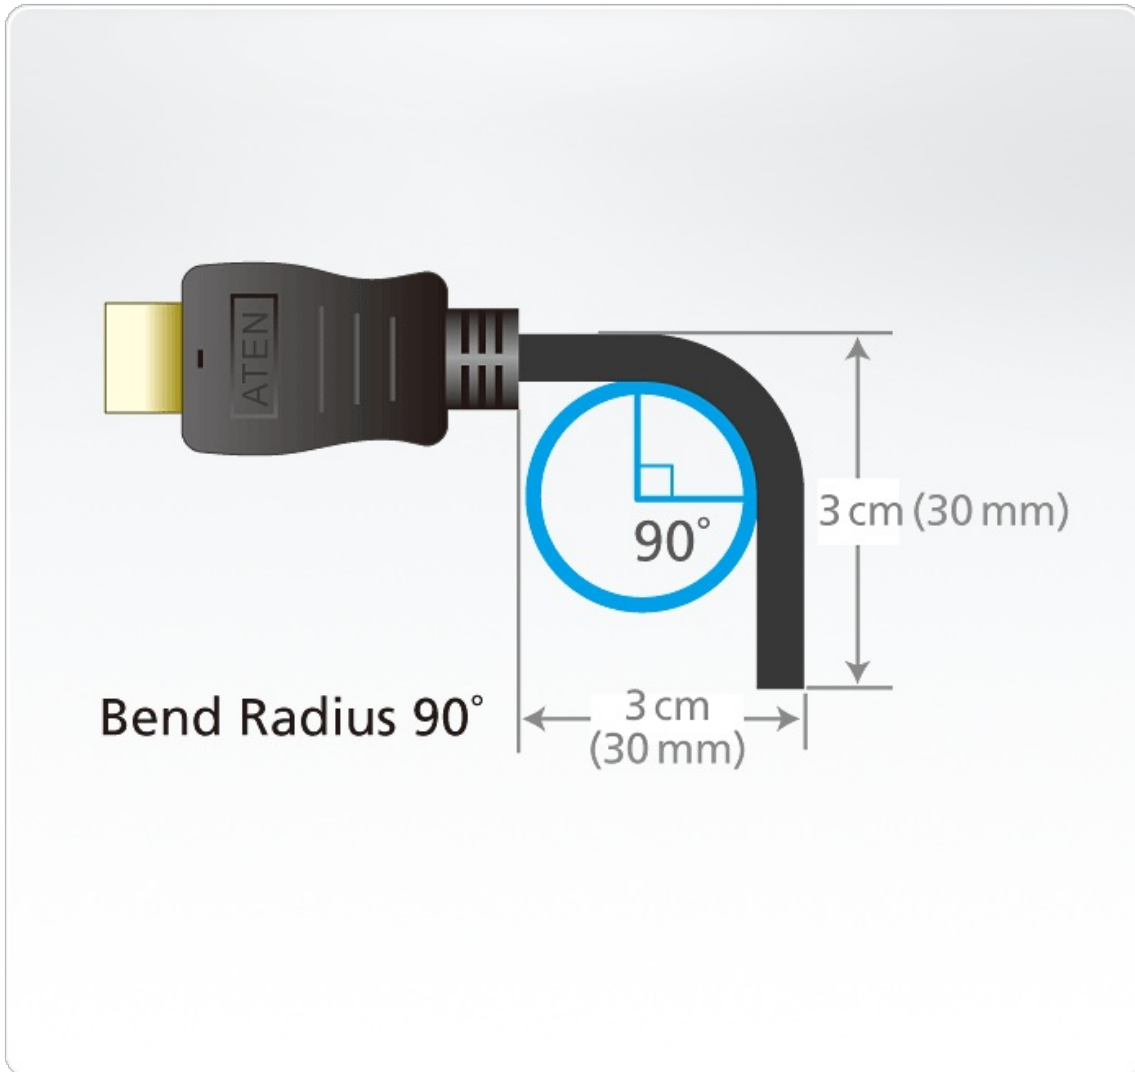

Diagrama

ATEN International Co., Ltd.

3F., No.125, Sec. 2, Datong Rd., Sijhih District., New Taipei City 221, Taiwan
Phone: 886-2-8692-6789 Fax: 886-2-8692-6767
www.aten.com E-mail: marketing@aten.com

© Copyright 2015 ATEN® International Co., Ltd.
ATEN and the ATEN logo are trademarks of ATEN International Co., Ltd.
All rights reserved. All other trademarks are the property of their
respective owners.