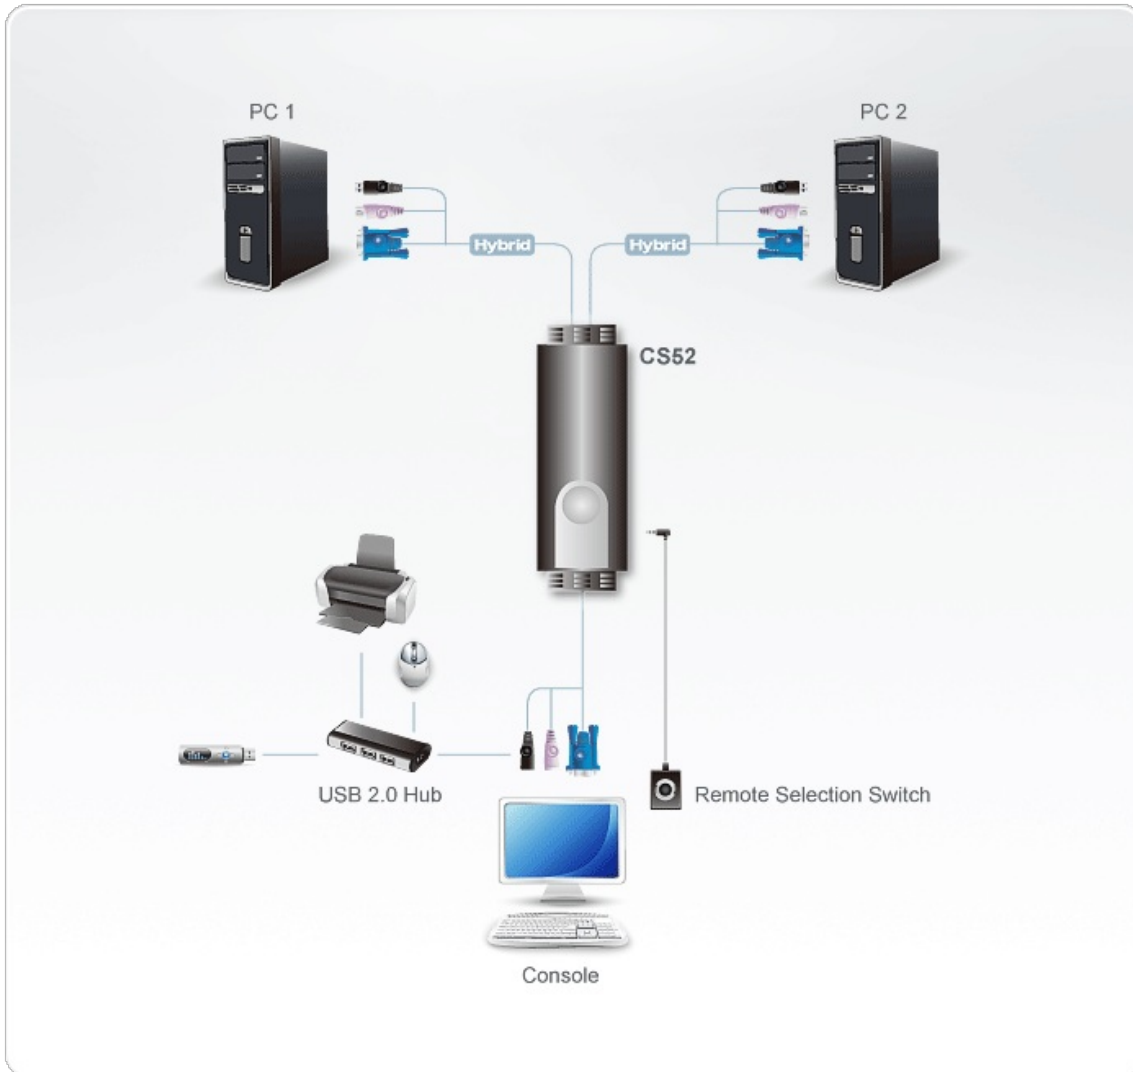

Diagrama

ATEN International Co., Ltd.

3F., No.125, Sec. 2, Datong Rd., Sijhih District., New Taipei City 221, Taiwan
Phone: 886-2-8692-6789 Fax: 886-2-8692-6767
www.aten.com E-mail: marketing@aten.com

© Copyright 2015 ATEN® International Co., Ltd.
ATEN and the ATEN logo are trademarks of ATEN International Co., Ltd.
All rights reserved. All other trademarks are the property of their respective owners.