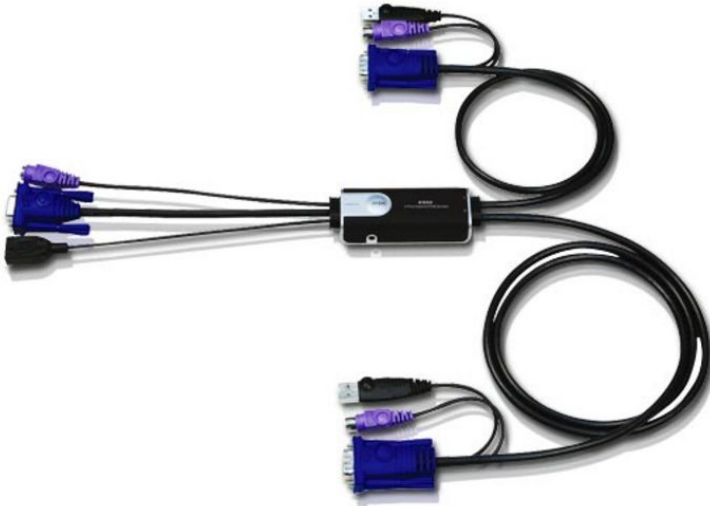

CS52

Comutador KVM de 2 portas por cabo PS/2 USB VGA com seletor de portas remoto

Combinações flexíveis: teclado PS/2 + mouse USB

Caraterísticas

- Um console (monitor, teclado PS/2 e mouse USB) controla 2 computadores
- Chave de seleção remota de porta
- Suporta mouse multifuncional
- [Porta para mouse USB 2.0 pode ser usada para hub USB ou compartilhamento de periféricos USB](#)
- Design compacto, cabos “todos em um” embutidos (console 0,15m; computadores 0,6m; 1,2m)
- Qualidade superior de vídeo – até 2048 x 1536; DDC2B
- Função Auto Scan para monitorar a operação do computador
- Não necessita alimentação de energia
- Compatibilidade de sistema operacionais inclui Windows 2000/XP/ [Vista](#), LINUX e FreeBSD.

Especificações

Ligações do computador	2
Seleção de portas	Tecla de atalho, Seletor de porta remota
Conectores	
Portas de consola	1 x HDB-15 Fêmea (Azul) 1 x Mini-DIN de 6 pinos Fêmea (Roxo) 1 x USB Tipo A Fêmea
Portas KVM	2 x HDB-15 Macho (Azul) 2 x Mini-DIN de 6 pinos Macho (Roxo) 2 x USB Tipo A Macho (Preto)
Seletor de porta remota	1 x Ficha de Áudio de 3,5 mm
LED	
Selecioneado	2 (Verde)
Comprimento do cabo	
Consola	0,15 m
Computador	1 x 0,6 m; 1 x 1,2 m
Emulação	
Teclado / Rato	PS/2
Vídeo	2048 x 1536; DDC2B
Intervalo de procura	3, 5, 10, 20 segundos (predefinição: 5 segundos)
Especificações ambientais	
Temperatura de funcionamento	0-50 °C
Temperatura de armazenamento	-20-60 °C
Humidade	0-80% HR, sem condensação
Propriedades físicas	
Caixa	Plástico
Peso	0.35 kg (0.77 lb)
Dimensões (C x L x A)	8.45 x 3.40 x 2.21 cm (3.33 x 1.34 x 0.87 in.)
Nota	Para alguns produtos de montagem em prateleira, tenha em consideração que as dimensões físicas padrão LxPxA são expressas no formato CxLxA.