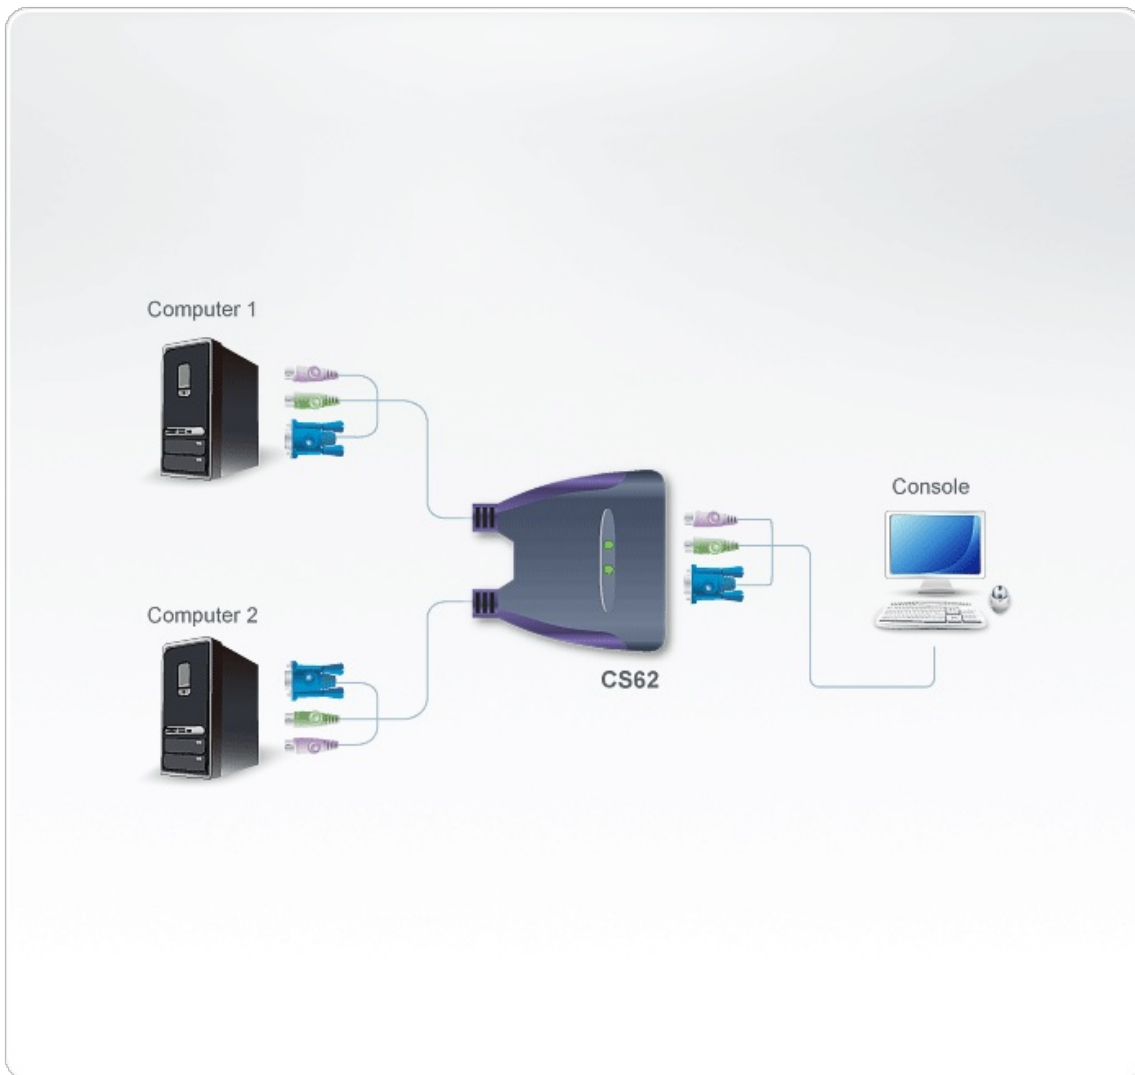

Diagrama

ATEN International Co., Ltd.

3F., No.125, Sec. 2, Datong Rd., Sijhih District., New Taipei City 221, Taiwan
Phone: 886-2-8692-6789 Fax: 886-2-8692-6767
www.aten.com E-mail: marketing@aten.com

© Copyright 2015 ATEN® International Co., Ltd.
ATEN and the ATEN logo are trademarks of ATEN International Co., Ltd.
All rights reserved. All other trademarks are the property of their respective owners.