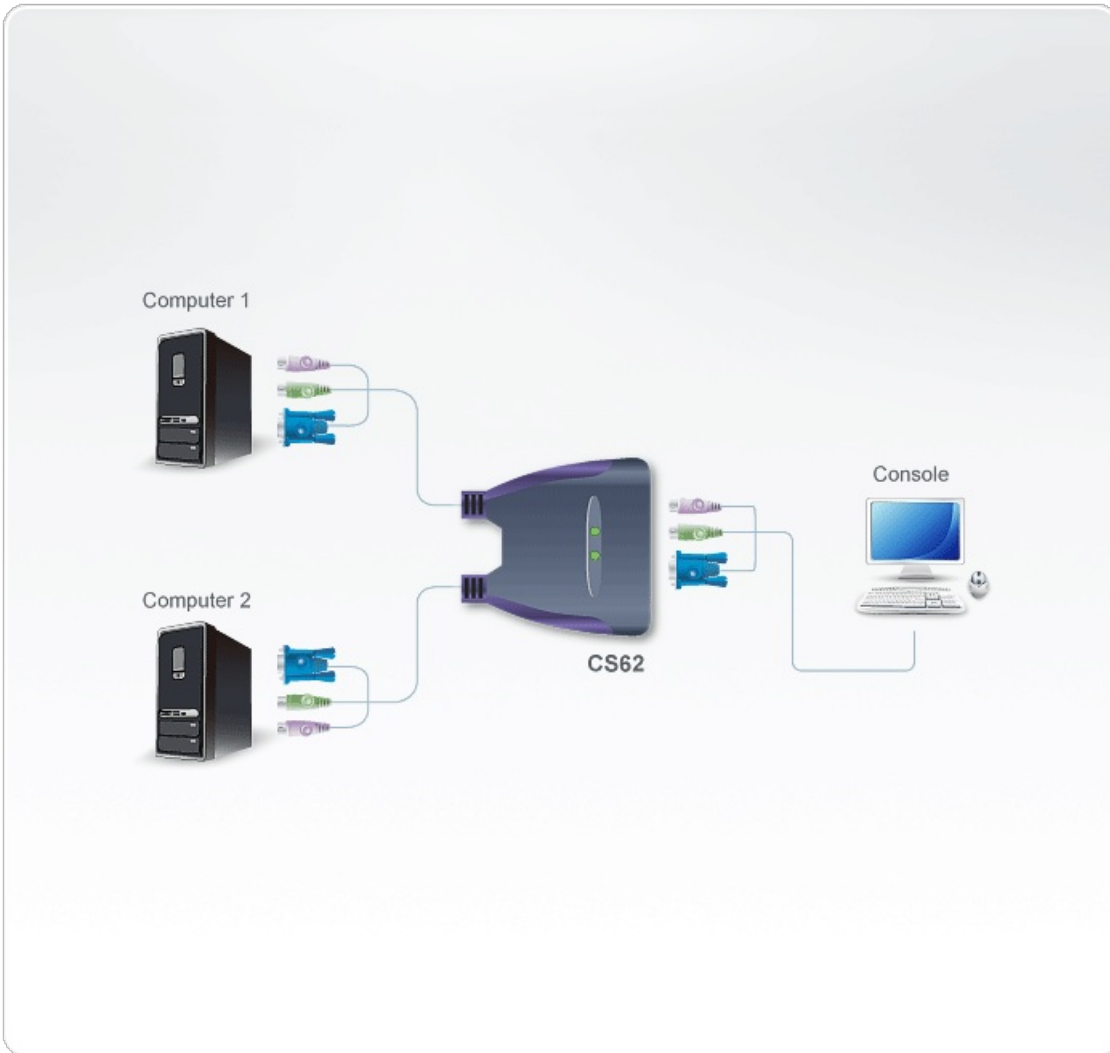

Diagrama

ATEN International Co., Ltd.

3F., No.125, Sec. 2, Datong Rd., Sijhih District., New Taipei City 221, Taiwan
Phone: 886-2-8692-6789 Fax: 886-2-8692-6767
www.aten.com E-mail: marketing@aten.com

© Copyright 2015 ATEN® International Co., Ltd.
ATEN and the ATEN logo are trademarks of ATEN International Co., Ltd.
All rights reserved. All other trademarks are the property of their
respective owners.