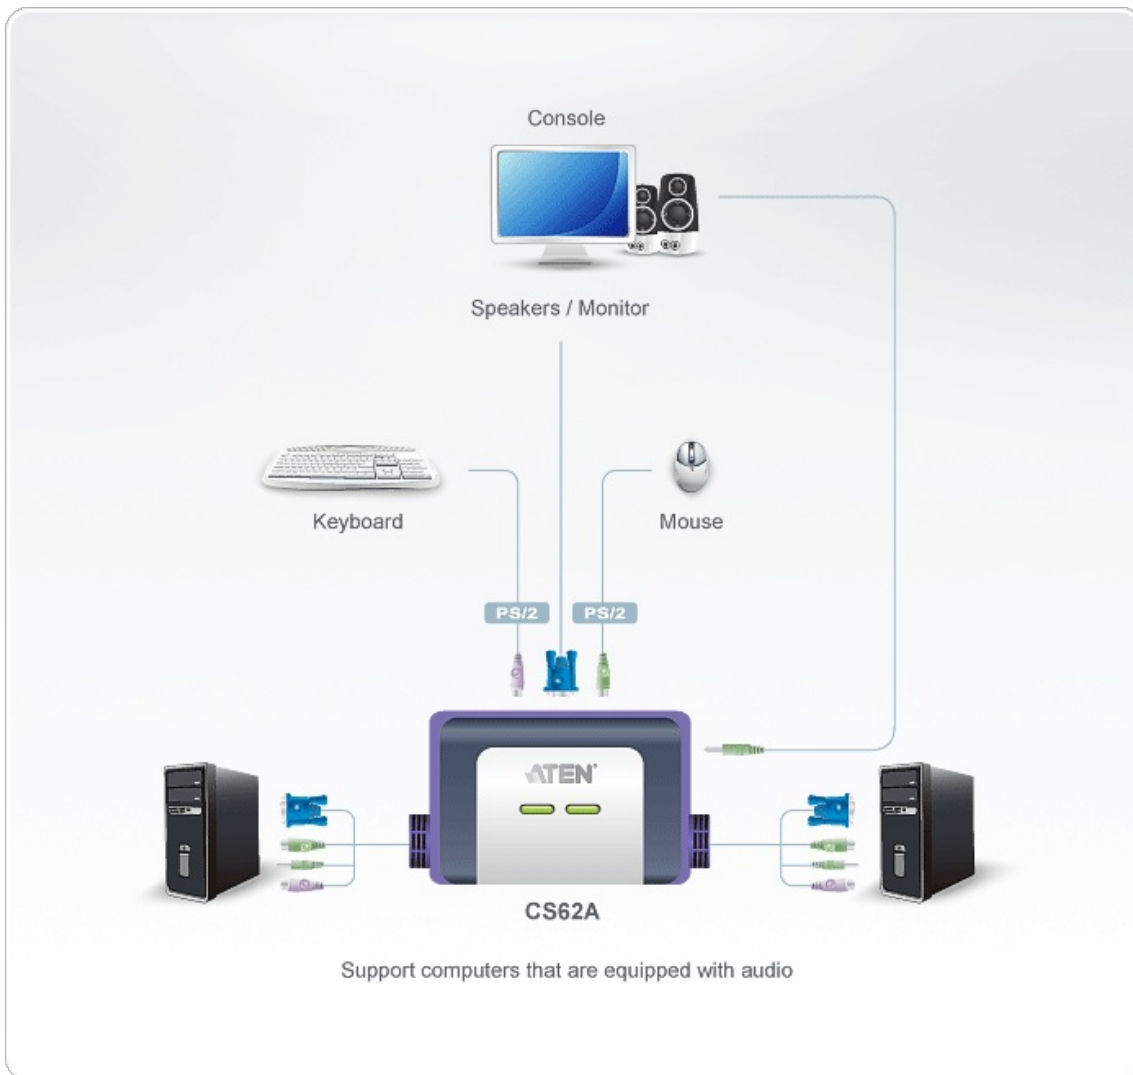

Diagrama

ATEN International Co., Ltd.

3F., No.125, Sec. 2, Datong Rd., Sijhih District., New Taipei City 221, Taiwan
Phone: 886-2-8692-6789 Fax: 886-2-8692-6767
www.aten.com E-mail: marketing@aten.com

© Copyright 2015 ATEN® International Co., Ltd.
ATEN and the ATEN logo are trademarks of ATEN International Co., Ltd.
All rights reserved. All other trademarks are the property of their
respective owners.