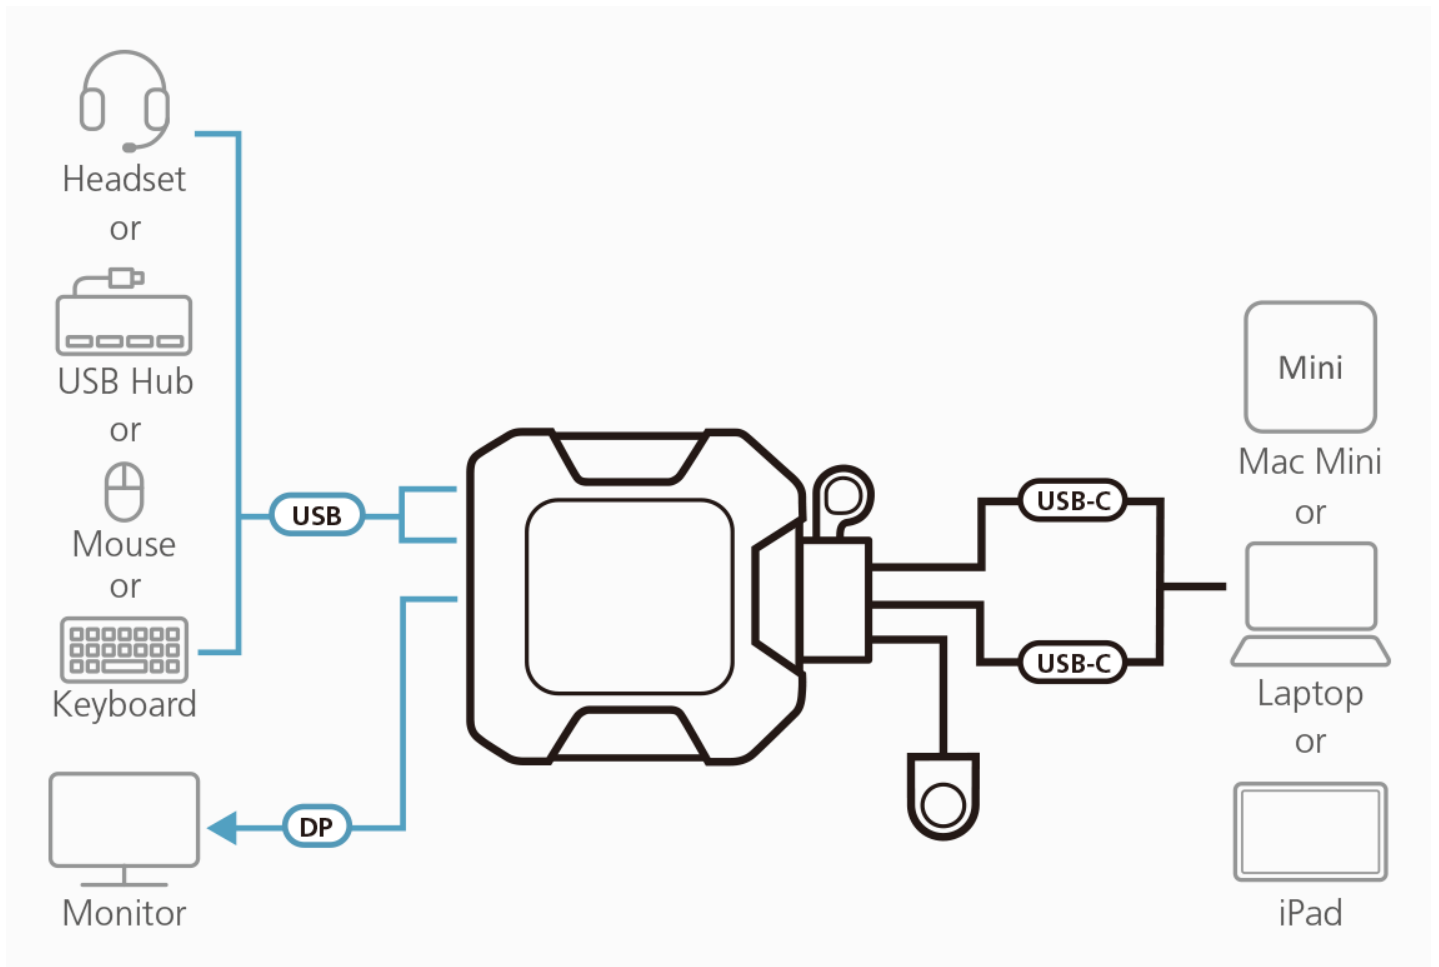

Diagrama

ATEN International Co., Ltd.

3F., No.125, Sec. 2, Datong Rd., Sijhih District., New Taipei City 221, Taiwan
Phone: 886-2-8692-6789 Fax: 886-2-8692-6767
www.aten.com E-mail: marketing@aten.com