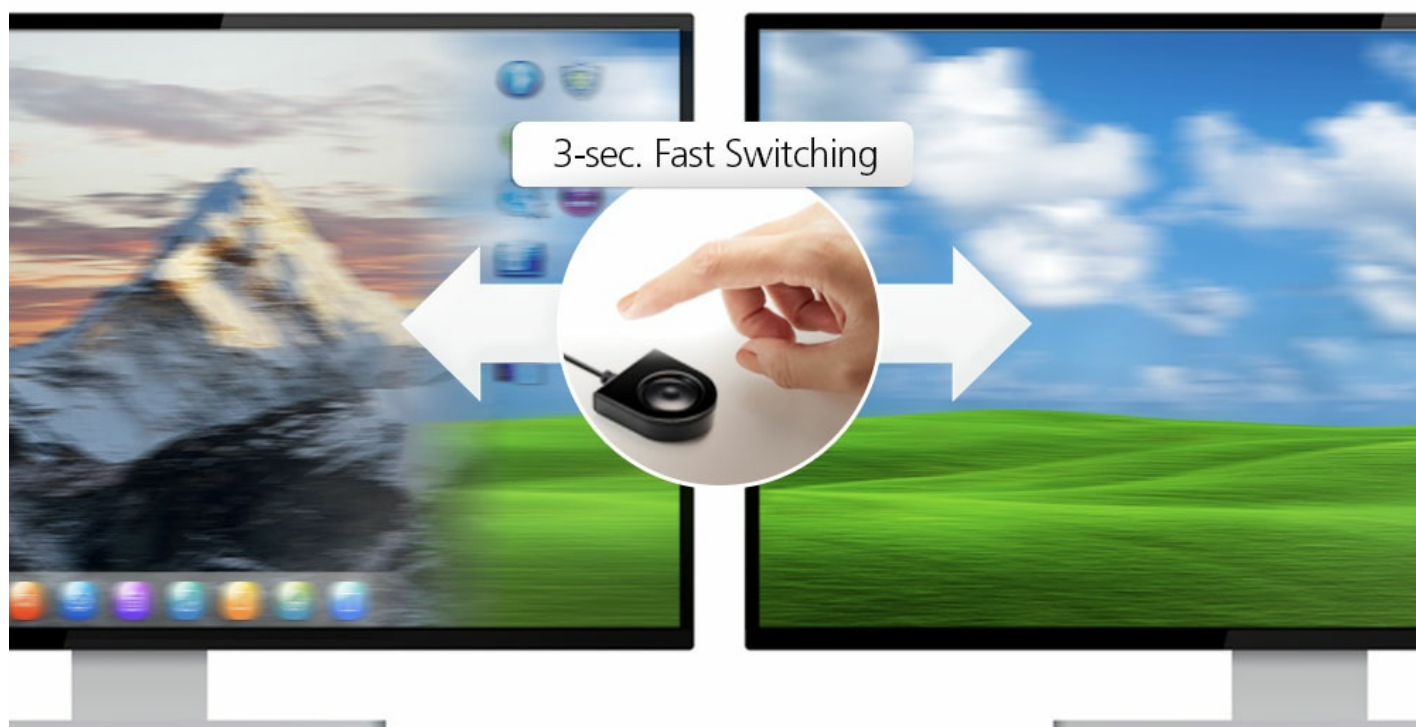

Partilha flexível de periféricos USB

As portas USB da consola podem ser usadas para ligação plug-n-play a dispositivos periféricos USB2.0 compatíveis para requisitos de trabalho de área de trabalho com utilização intensa de dados.