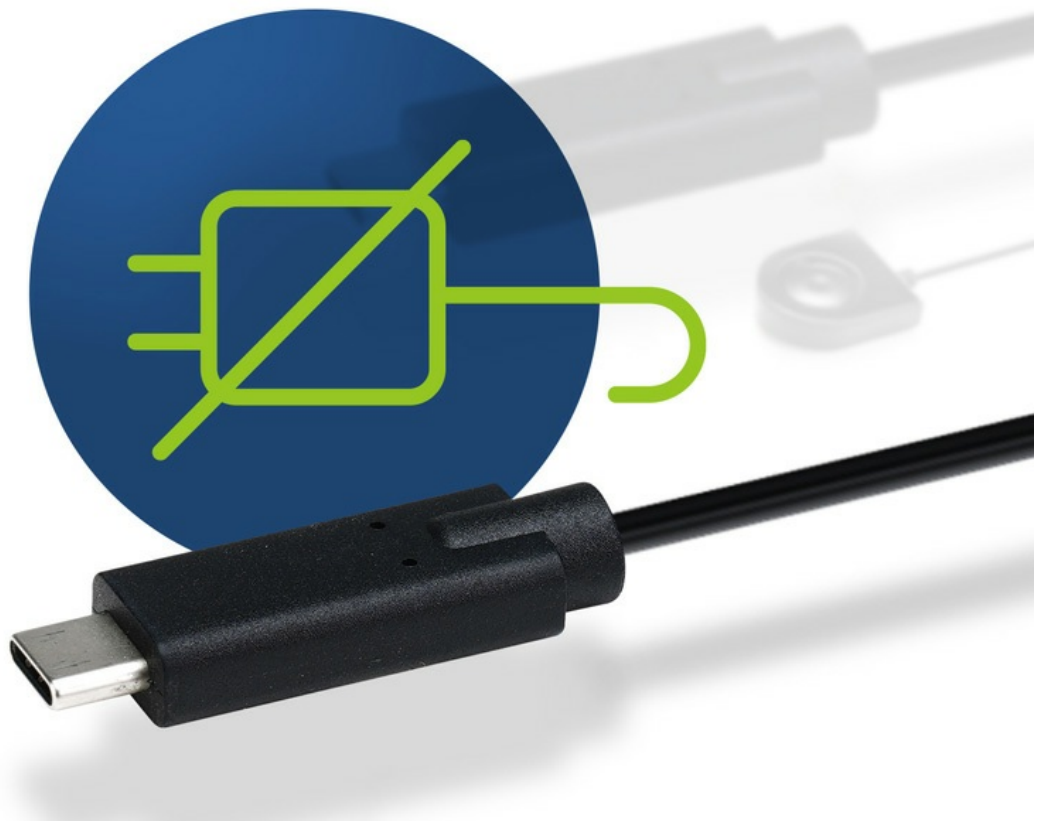

USB de tipo C para
Vídeo w Dados

Clareza visual
4K a 60

Fast Switching

Partilha de
Periférico USB

Comutação de
porta remota

Configuração de área de trabalho com eficiência extrema de espaço

O US3312 compacto permite ligação USB-C plug-and-play a dois dispositivos móveis, tal como um computador portátil, um Mac mini e um tablet sem passar por uma estação de acoplamento, o que é uma opção útil e económica para expandir o desktop da área de trabalho de forma organizada. Pode até mesmo ligar o US3312 por baixo de uma secretária para um espaço de trabalho limpo e sem cabos.

O US3312 permite a integração de diferentes sistemas informáticos (Windows, MacOs e Linux) acessíveis através de uma consola KVM. Com a tecnologia exclusiva da ATEN, alternar entre dois sistemas demora apenas três segundos, tornando o seu fluxo de trabalho mais eficiente do que nunca.

**Partilha flexível de periféricos USB**

As portas USB da consola podem ser usadas para ligação plug-n-play a dispositivos periféricos USB2.0 compatíveis para requisitos de trabalho de área de trabalho com utilização intensa de dados.

Windows, macOS, Linux, SunOS, Android, iPadOS, iOS

Basta ligar à tomada para estar ligado.

O US3312 suporta hot-plugging USB e é alimentado por barramento pelas origens KVM ligadas através de portas USB