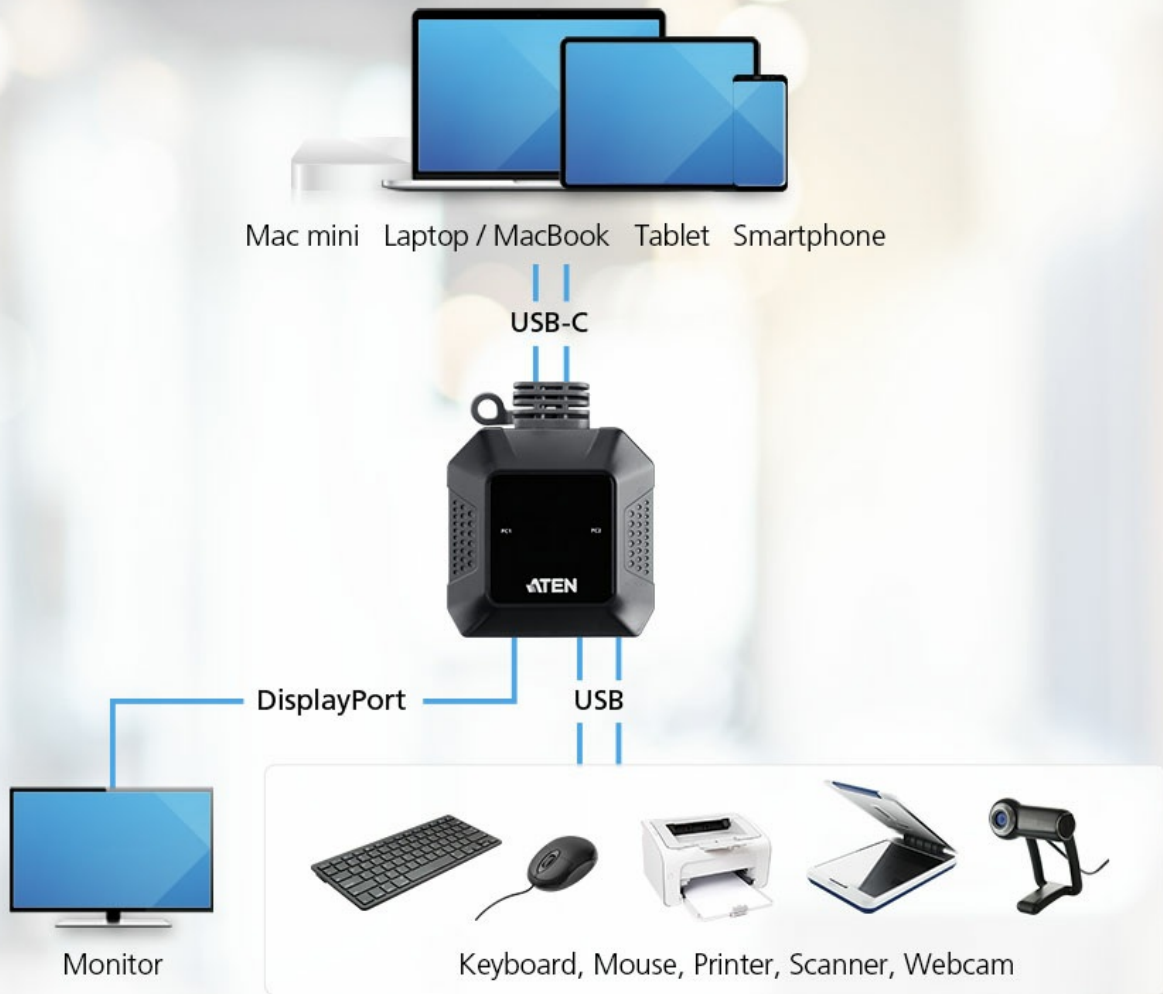

Windows, macOS, Linux, SunOS, Android, iPadOS, iOS

Basta ligar à tomada para estar ligado.

O US3312 suporta hot-plugging USB e é alimentado por barramento pelas origens KVM ligadas através de portas USB