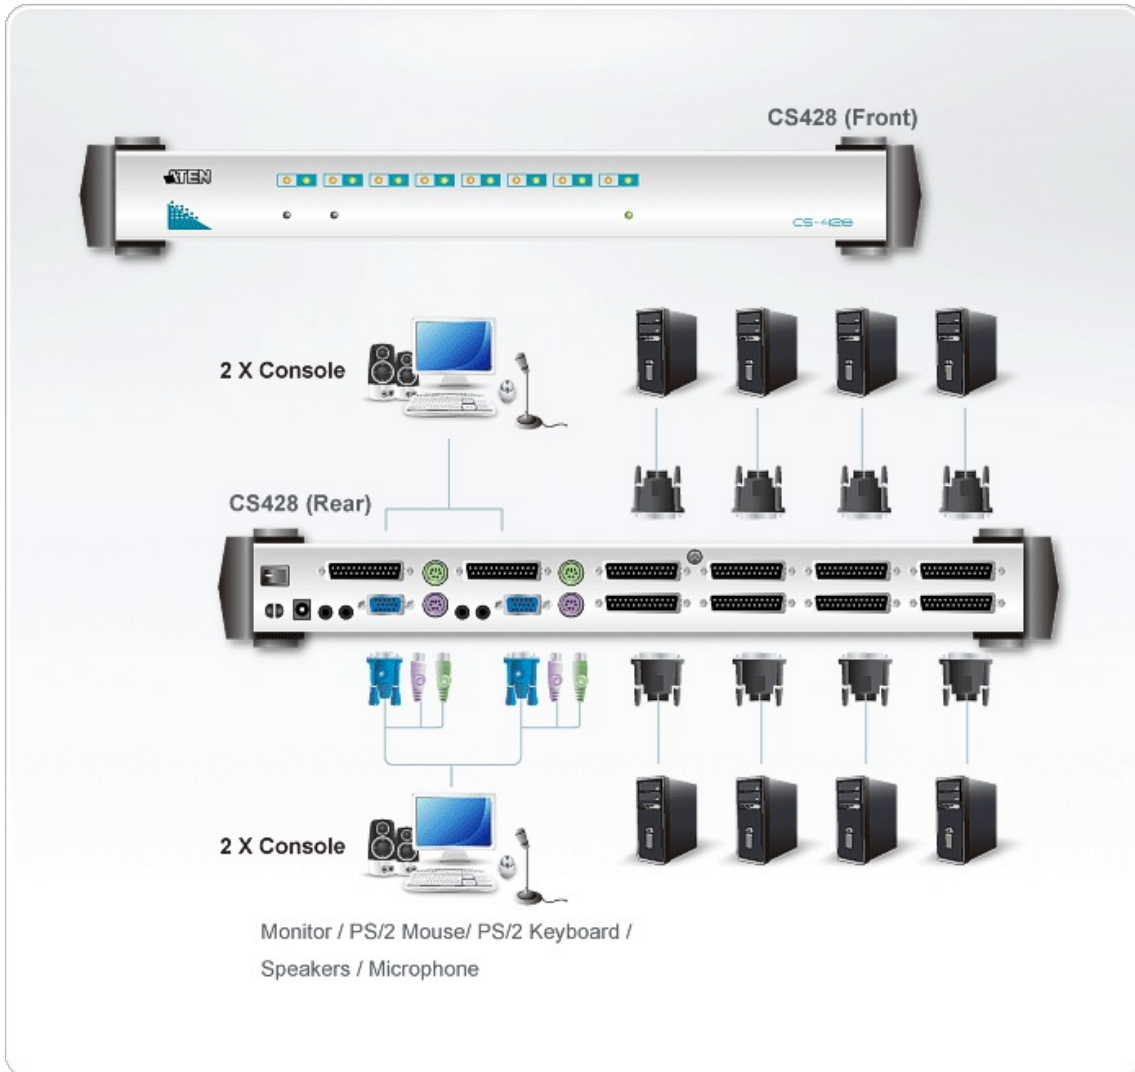

Diagrama

ATEN International Co., Ltd.

3F., No.125, Sec. 2, Datong Rd., Sijhih District., New Taipei City 221, Taiwan
Phone: 886-2-8692-6789 Fax: 886-2-8692-6767
www.aten.com E-mail: marketing@aten.com

© Copyright 2015 ATEN® International Co., Ltd.
ATEN and the ATEN logo are trademarks of ATEN International Co., Ltd.
All rights reserved. All other trademarks are the property of their respective owners.