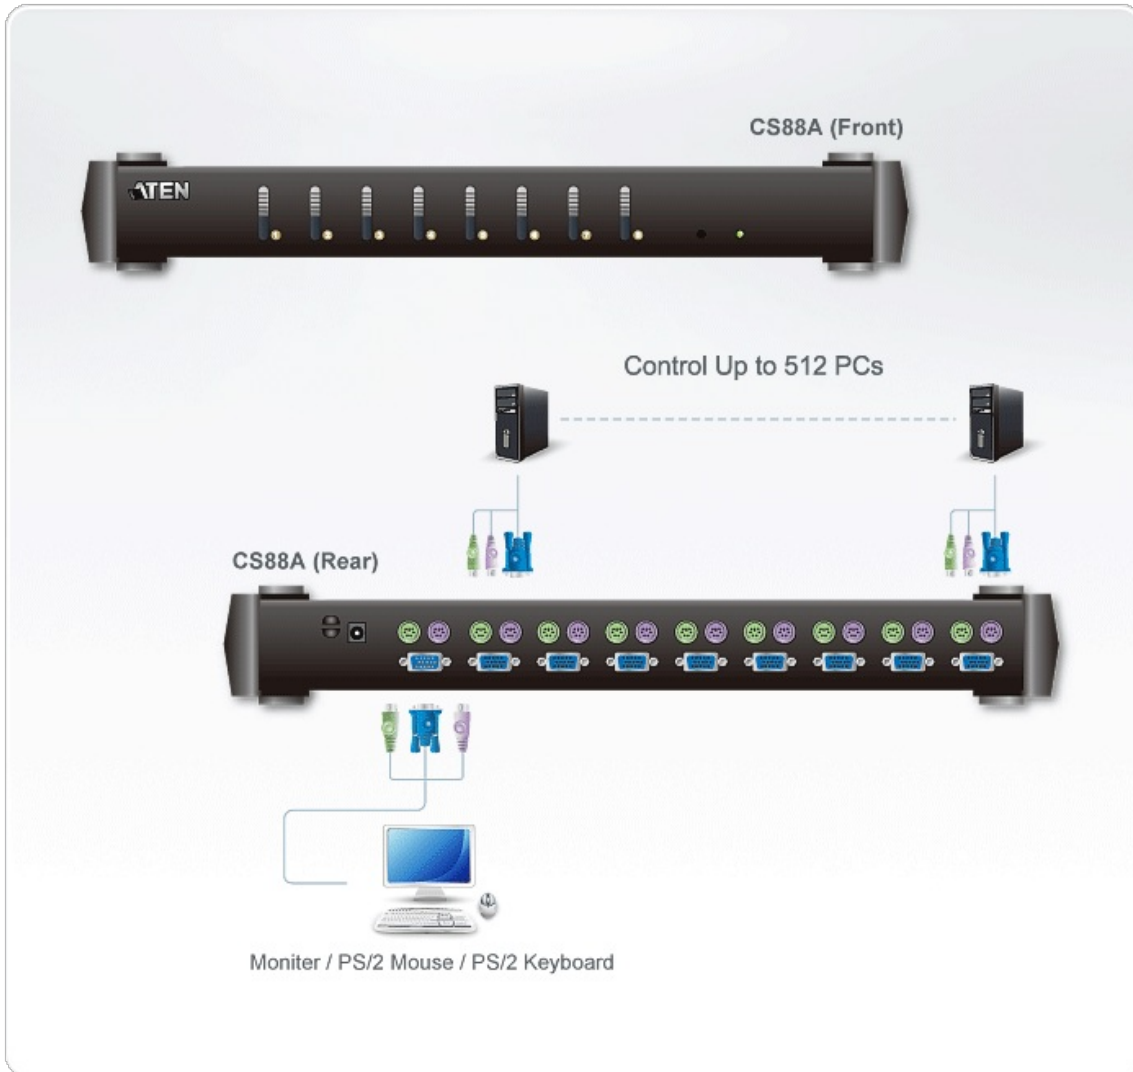

Diagrama

ATEN International Co., Ltd.

3F., No.125, Sec. 2, Datong Rd., Sijhih District., New Taipei City 221, Taiwan
Phone: 886-2-8692-6789 Fax: 886-2-8692-6767
www.aten.com E-mail: marketing@aten.com

© Copyright 2015 ATEN® International Co., Ltd.
ATEN and the ATEN logo are trademarks of ATEN International Co., Ltd.
All rights reserved. All other trademarks are the property of their respective owners.