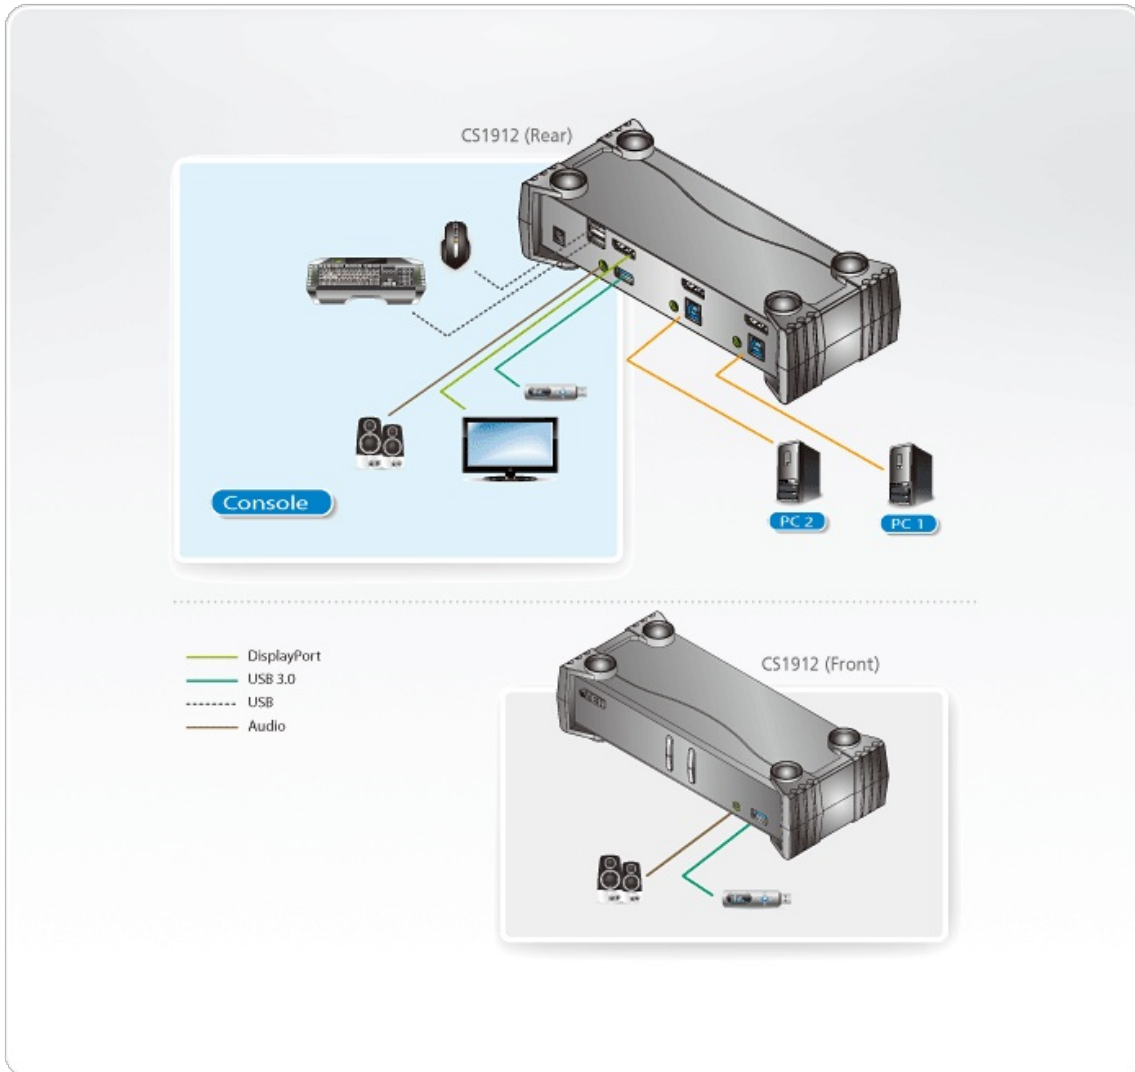

Diagrama

ATEN International Co., Ltd.

3F., No.125, Sec. 2, Datong Rd., Sijhih District., New Taipei City 221, Taiwan
Phone: 886-2-8692-6789 Fax: 886-2-8692-6767
www.aten.com E-mail: marketing@aten.com

© Copyright 2015 ATEN® International Co., Ltd.
ATEN and the ATEN logo are trademarks of ATEN International Co., Ltd.
All rights reserved. All other trademarks are the property of their respective owners.