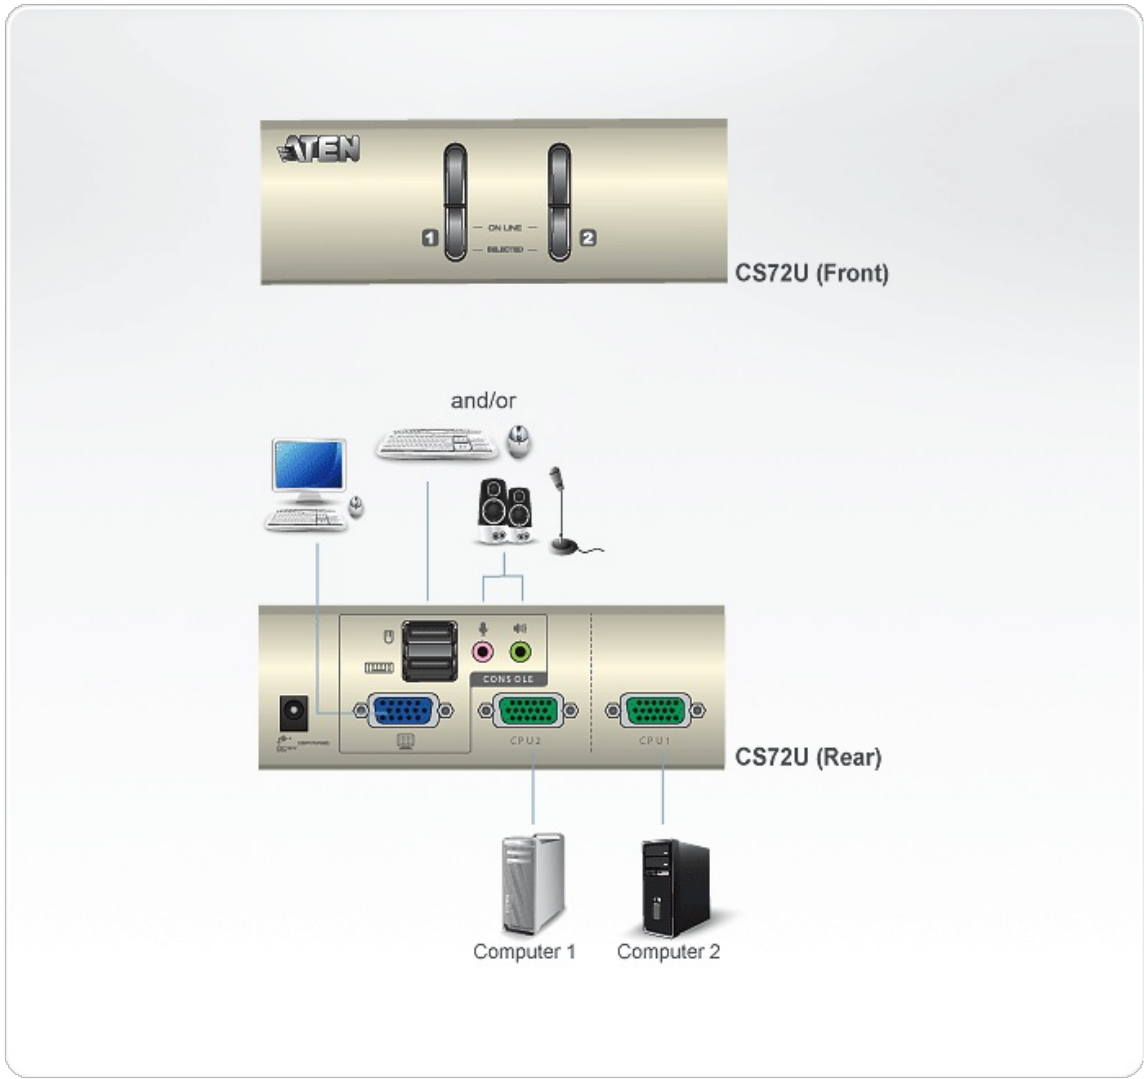

Diagrama

ATEN International Co., Ltd.

3F., No.125, Sec. 2, Datong Rd., Sijhih District., New Taipei City 221, Taiwan
Phone: 886-2-8692-6789   Fax: 886-2-8692-6767
www.aten.com   E-mail: marketing@aten.com

© Copyright 2015 ATEN® International Co., Ltd.
ATEN and the ATEN logo are trademarks of ATEN International Co., Ltd.
All rights reserved. All other trademarks are the property of their respective owners.