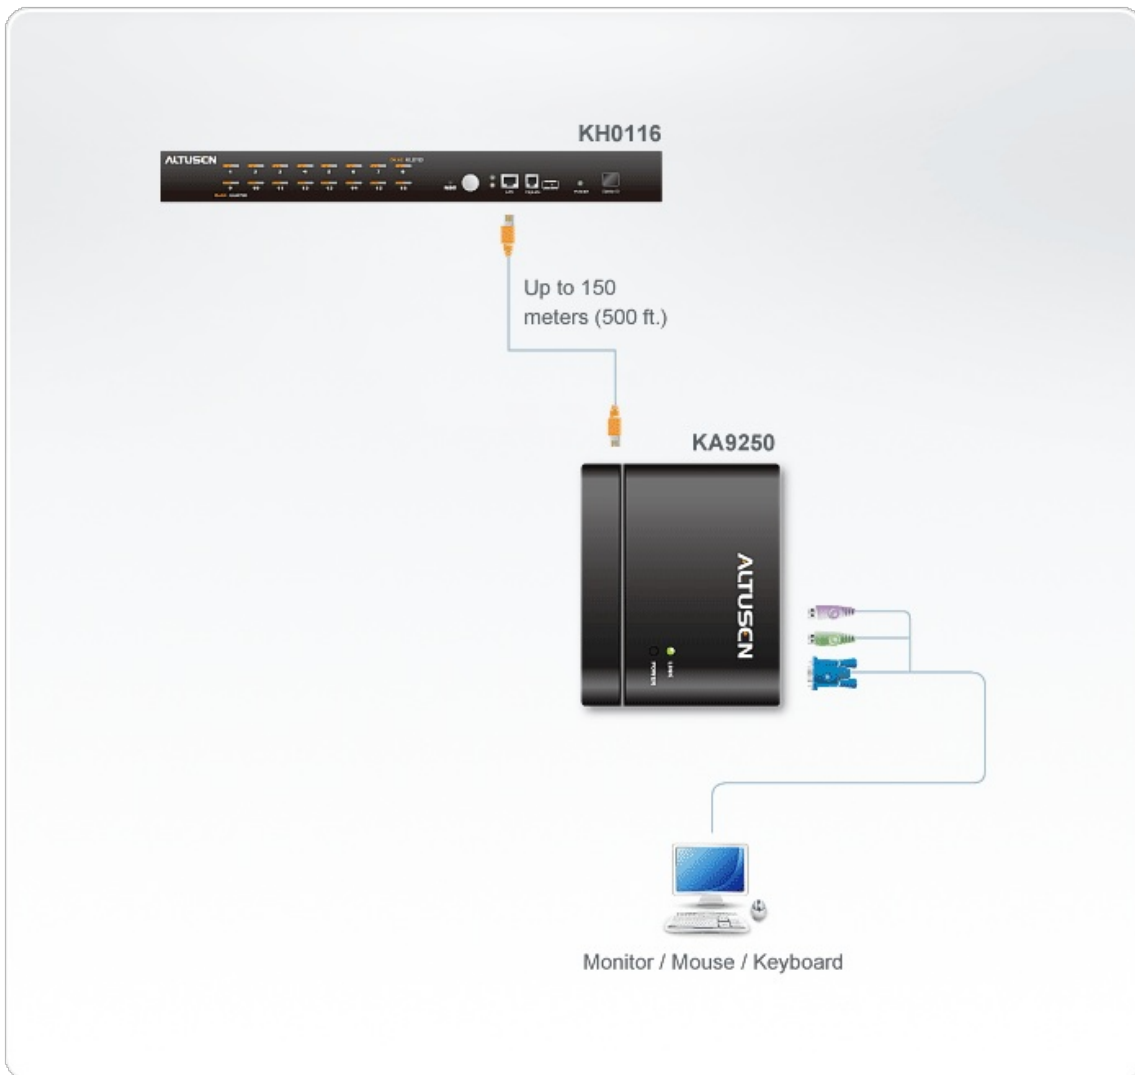

Diagrama

ATEN International Co., Ltd.

3F., No.125, Sec. 2, Datong Rd., Sijhih District., New Taipei City 221, Taiwan
Phone: 886-2-8692-6789 Fax: 886-2-8692-6767
www.aten.com E-mail: marketing@aten.com

© Copyright 2015 ATEN® International Co., Ltd.
ATEN and the ATEN logo are trademarks of ATEN International Co., Ltd.
All rights reserved. All other trademarks are the property of their respective owners.