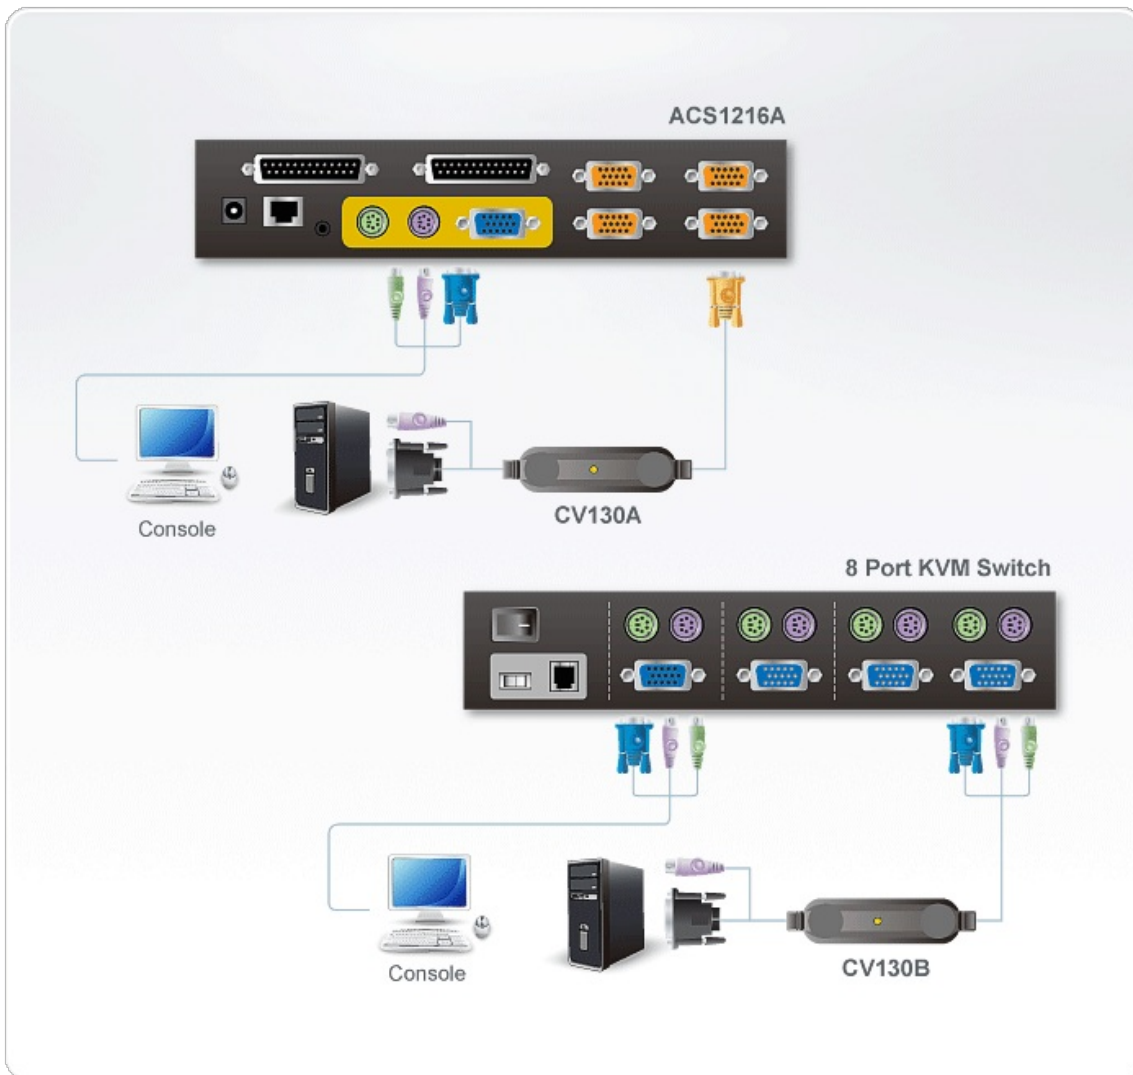

Diagrama

ATEN International Co., Ltd.

3F., No.125, Sec. 2, Datong Rd., Sijhih District., New Taipei City 221, Taiwan
Phone: 886-2-8692-6789 Fax: 886-2-8692-6767
www.aten.com E-mail: marketing@aten.com

© Copyright 2015 ATEN® International Co., Ltd.
ATEN and the ATEN logo are trademarks of ATEN International Co., Ltd.
All rights reserved. All other trademarks are the property of their respective owners.