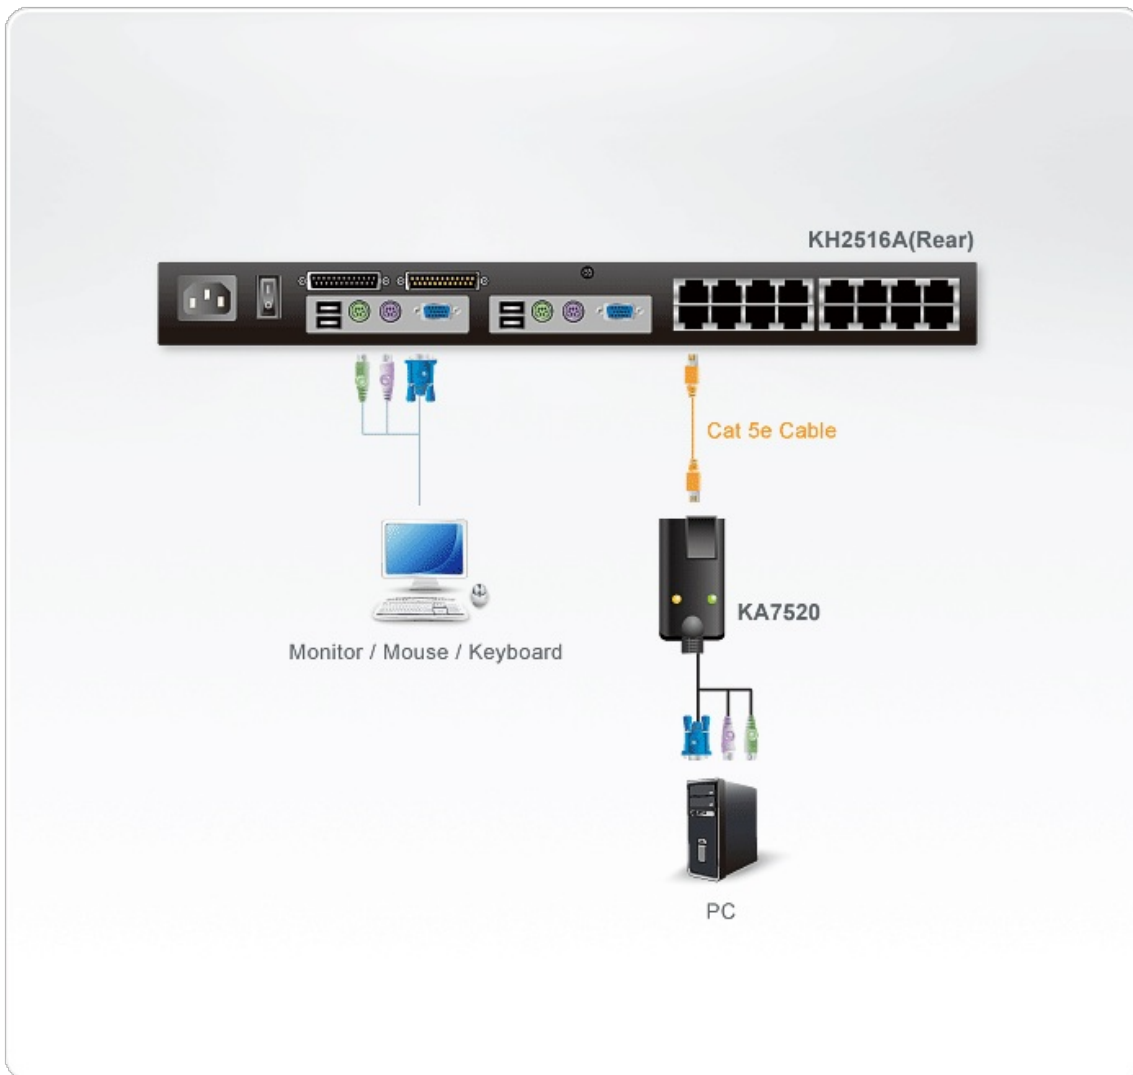

Diagrama

ATEN International Co., Ltd.

3F., No.125, Sec. 2, Datong Rd., Sijhih District., New Taipei City 221, Taiwan
Phone: 886-2-8692-6789 Fax: 886-2-8692-6767
www.aten.com E-mail: marketing@aten.com

© Copyright 2015 ATEN® International Co., Ltd.
ATEN and the ATEN logo are trademarks of ATEN International Co., Ltd.
All rights reserved. All other trademarks are the property of their respective owners.