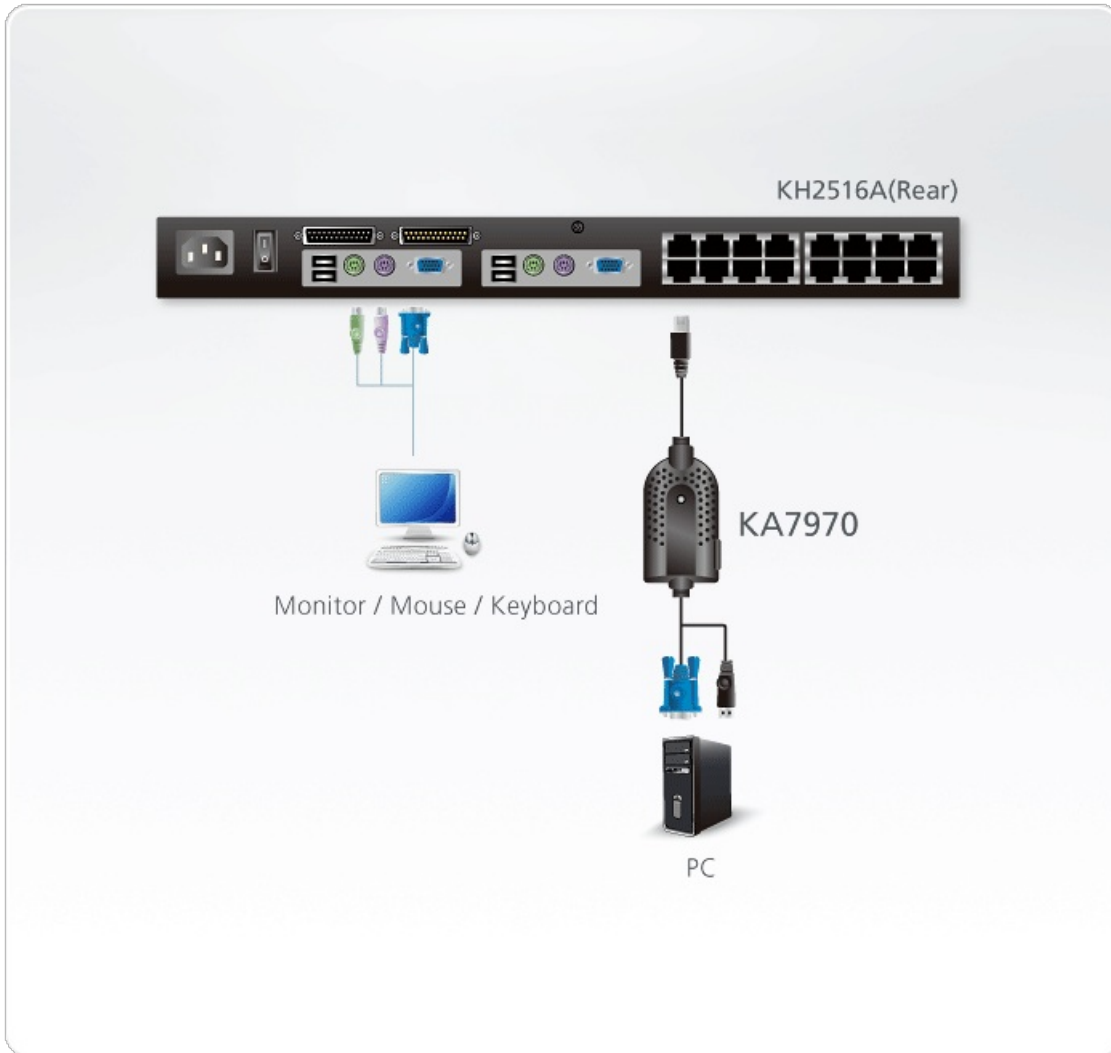

Diagrama

ATEN International Co., Ltd.

3F., No.125, Sec. 2, Datong Rd., Sijhih District., New Taipei City 221, Taiwan
Phone: 886-2-8692-6789 Fax: 886-2-8692-6767
www.aten.com E-mail: marketing@aten.com

© Copyright 2015 ATEN® International Co., Ltd.
ATEN and the ATEN logo are trademarks of ATEN International Co., Ltd.
All rights reserved. All other trademarks are the property of their
respective owners.