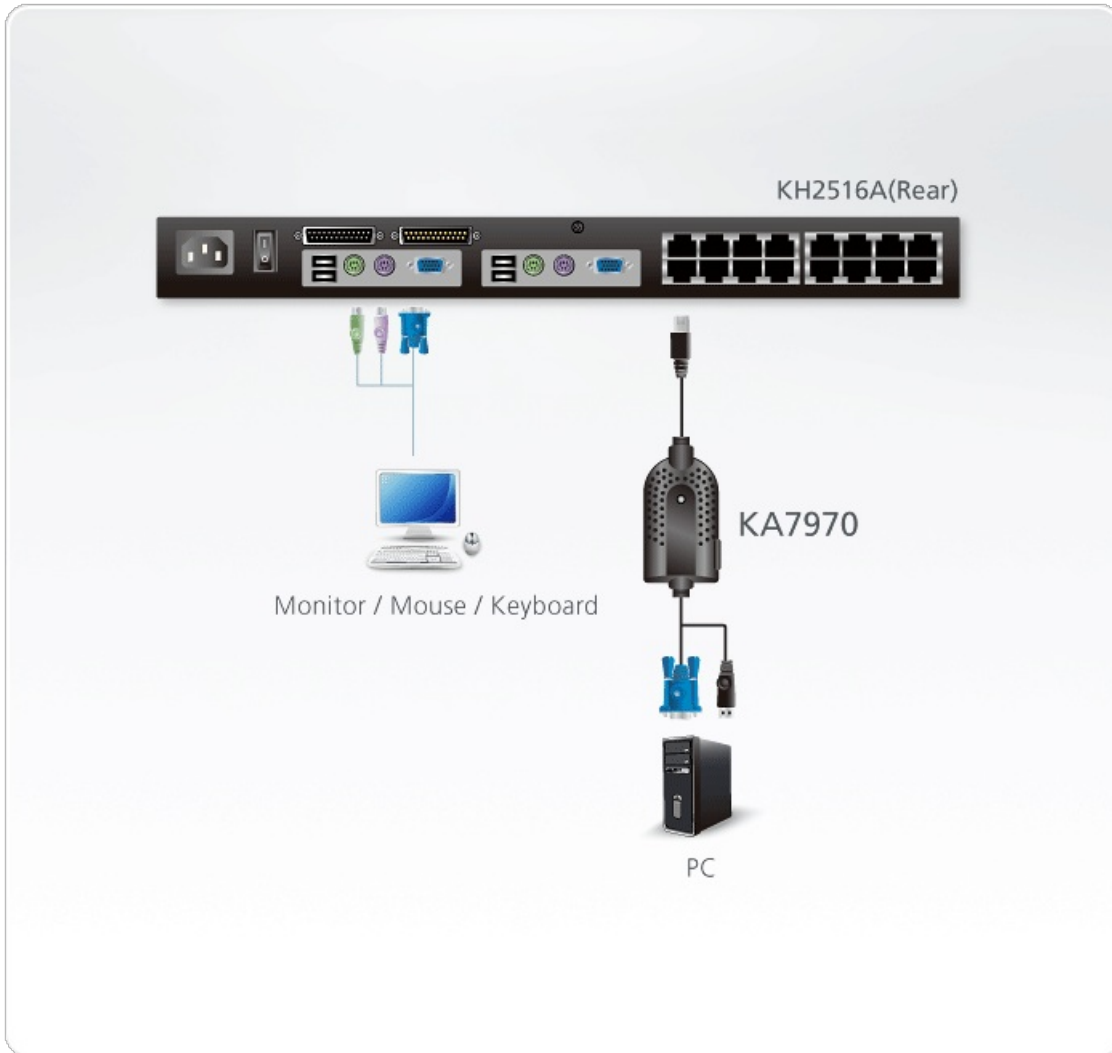

Diagrama

ATEN International Co., Ltd.

3F., No.125, Sec. 2, Datong Rd., Sijhih District., New Taipei City 221, Taiwan
Phone: 886-2-8692-6789 Fax: 886-2-8692-6767
www.aten.com E-mail: marketing@aten.com

© Copyright 2015 ATEN® International Co., Ltd.
ATEN and the ATEN logo are trademarks of ATEN International Co., Ltd.
All rights reserved. All other trademarks are the property of their
respective owners.