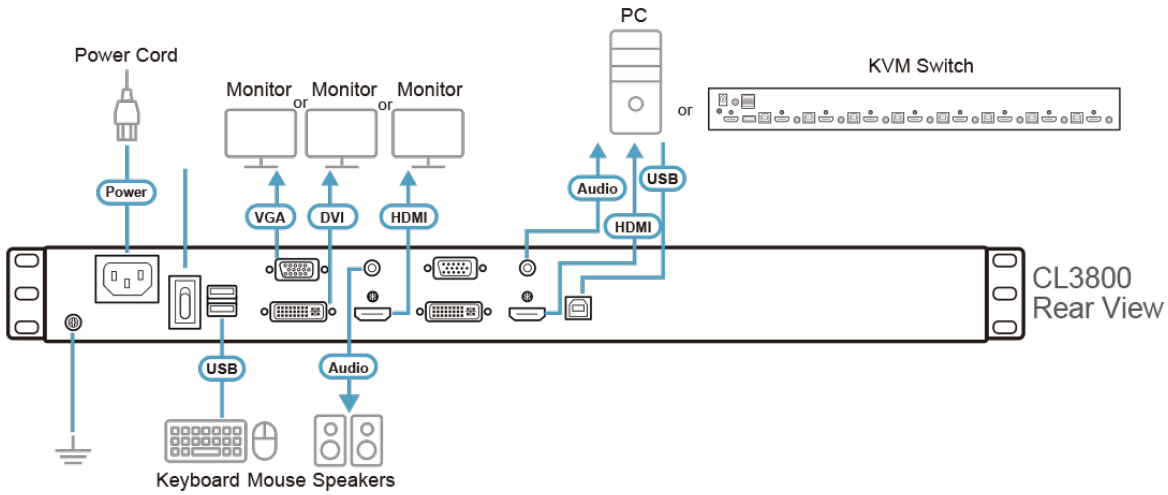

Diagrama

ATEN International Co., Ltd.

3F, No.125, Sec. 2, Datong Rd., Sijhih District., New Taipei City 221, Taiwan
Phone: 886-2-8692-6789 Fax: 886-2-8692-6767
www.aten.com E-mail: marketing@aten.com