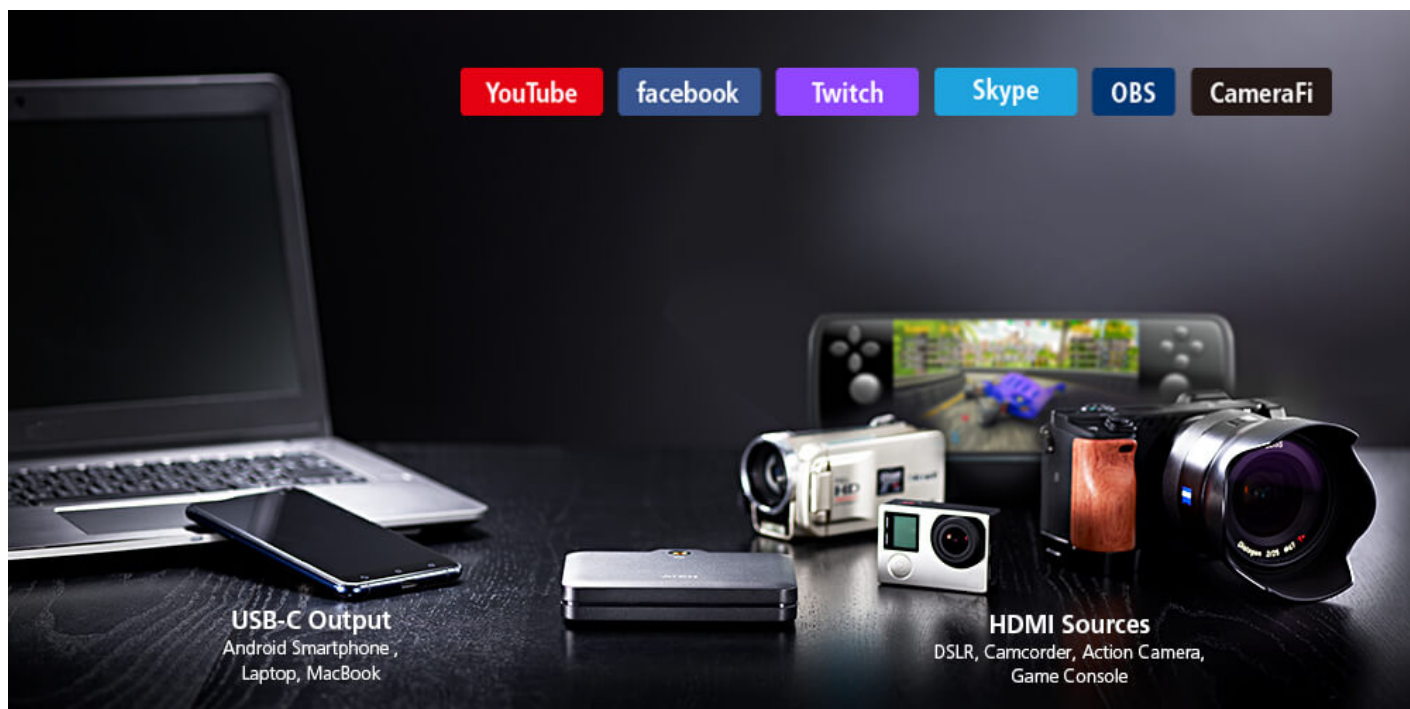

UC3021

CAMLIVE™+ (Dispositivo UVC de Captura Vídeo HDMI para USB-C com PD3.0 Power Pass-through)

Transmissão Móvel de Última Geração

Um dispositivo portátil de captura vídeo para transmissão móvel e de jogos

CAMLIVE™

Dispositivo de Captura Vídeo HDMI para USB-C com Power Pass-through UC3021

Funciona com Portátil e Smartphone

4K a 60 Entrada Saída em Loop

Captura a 1080P

Suporte para transformadores USB-C

Transmissão de nível profissional onde quer que esteja

Com CAMLIVE+, basta capturar a imagem da sua câmara profissional ou consola de jogos para um smartphone Android ou PC para transmissão em formato 1080P60, tornando imediatamente fantástica a qualidade da sua transmissão em direto, mesmo em viagem.

Configuração de Transmissão Avançada mas Leve

Transportar muito equipamento pesado para transmissão móvel de nível profissional sempre foi uma dor de cabeça para criadores de conteúdos vídeo. Com o design leve e adaptador hot shoe, CAMLIVE+ pode ser acoplado no topo da sua câmera ou em qualquer sistema de montagem. Pode até instalar um microfone e uma luz LED para melhorar a qualidade de produção. E toda a configuração fica simples e arrumada.