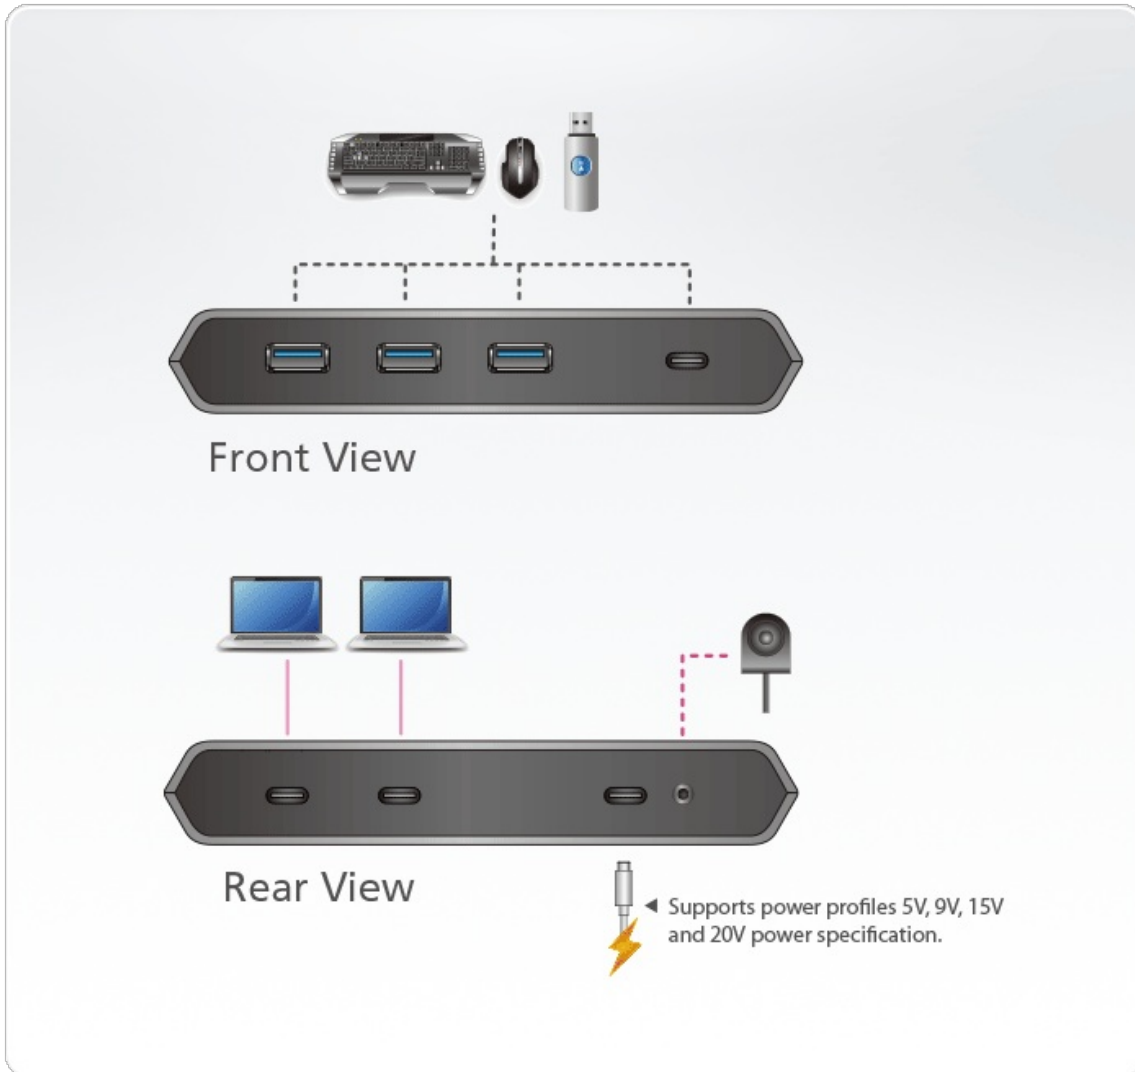

Diagrama

ATEN International Co., Ltd.

3F., No.125, Sec. 2, Datong Rd., Sijhih District., New Taipei City 221, Taiwan
Phone: 886-2-8692-6789 Fax: 886-2-8692-6767
www.aten.com E-mail: marketing@aten.com

© Copyright 2015 ATEN® International Co., Ltd.
ATEN and the ATEN logo are trademarks of ATEN International Co., Ltd.
All rights reserved. All other trademarks are the property of their respective owners.