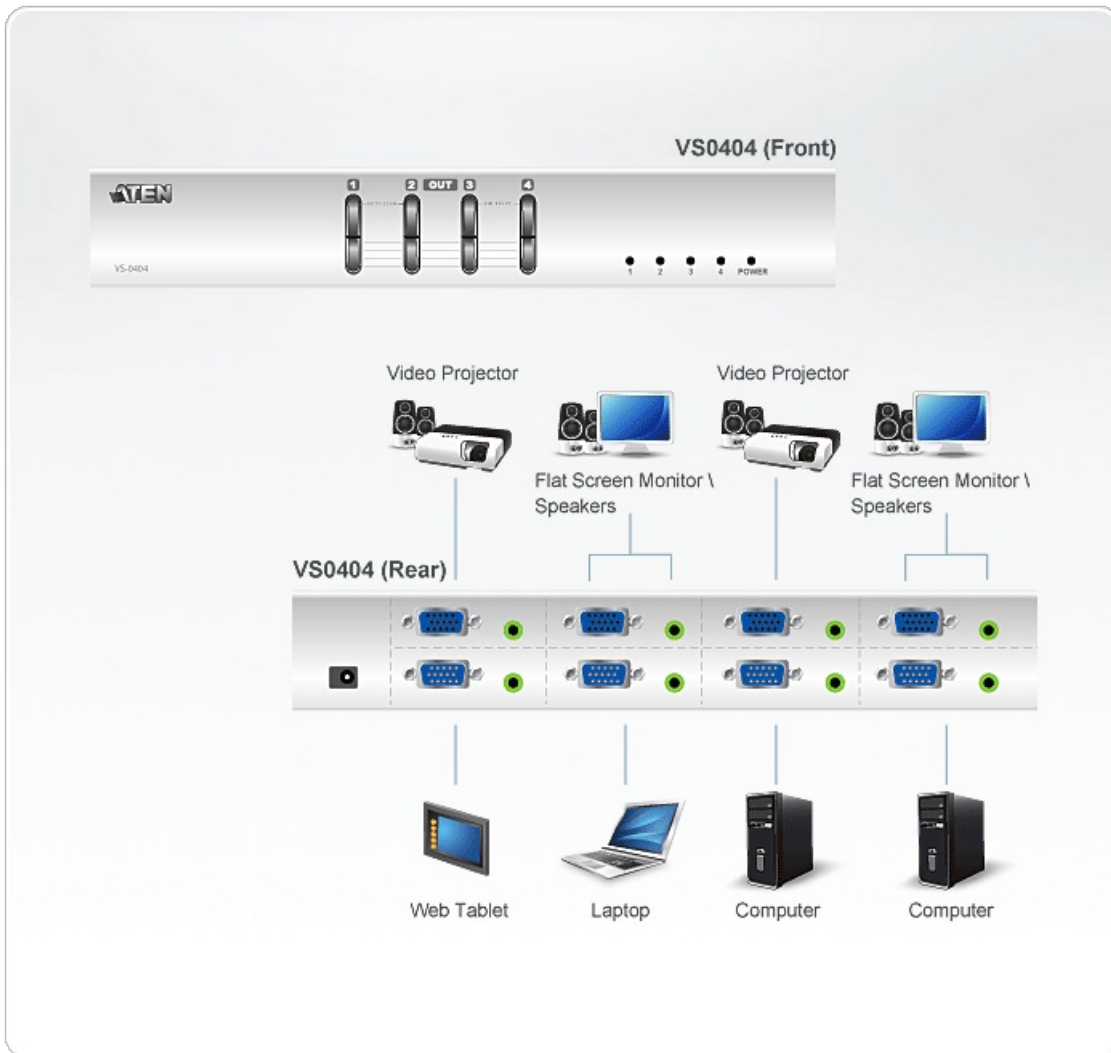

Diagrama

ATEN International Co., Ltd.

3F., No.125, Sec. 2, Datong Rd., Sijhih District., New Taipei City 221, Taiwan
Phone: 886-2-8692-6789 Fax: 886-2-8692-6767
www.aten.com E-mail: marketing@aten.com

© Copyright 2015 ATEN® International Co., Ltd.
ATEN and the ATEN logo are trademarks of ATEN International Co., Ltd.
All rights reserved. All other trademarks are the property of their respective owners.