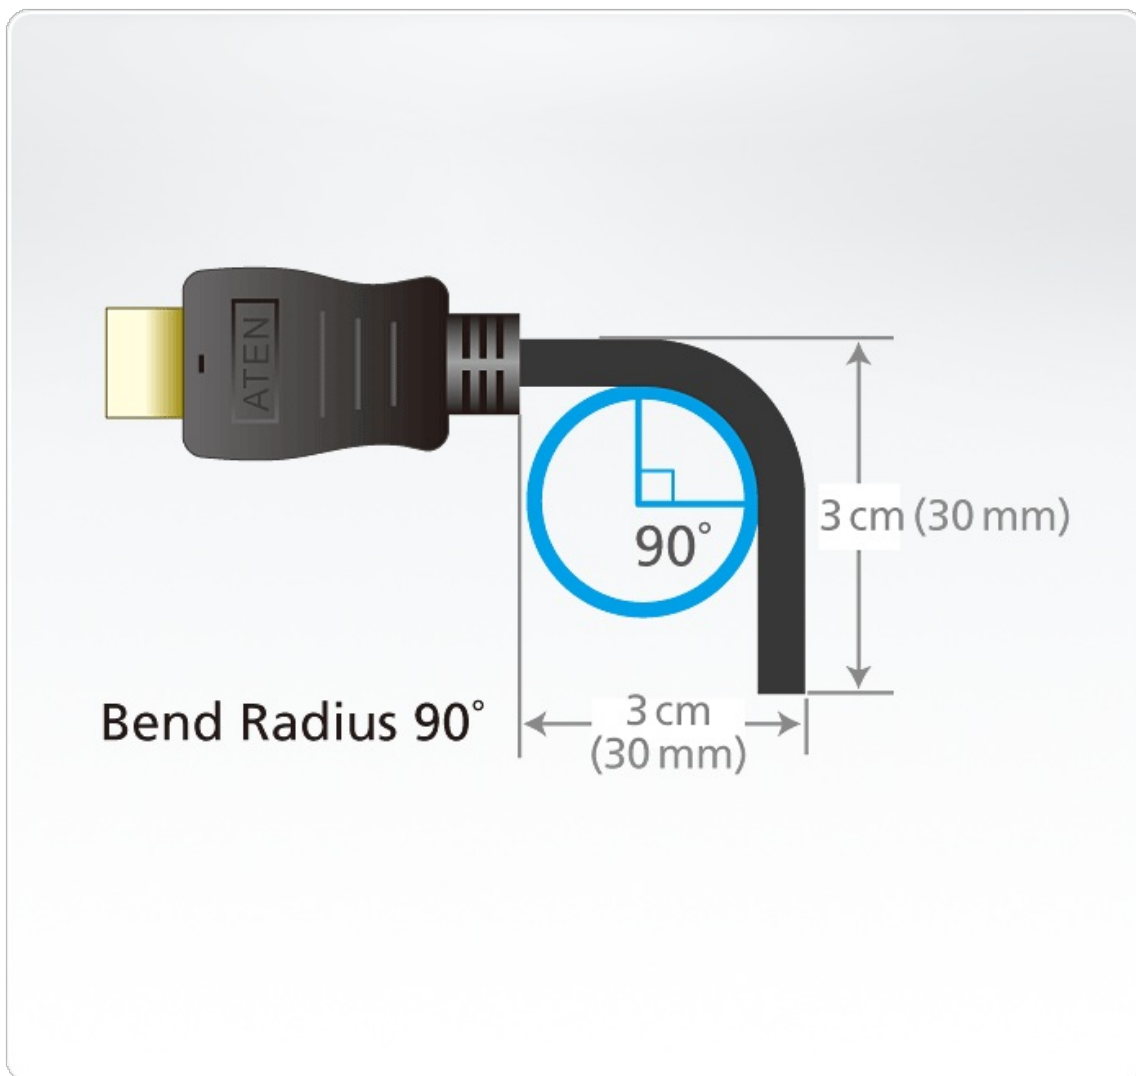

Спецификация

ТО Интерфейс ПК/Источника	
Видео	Разъем HDMI
ТО Стационарный интерфейс	
Видео	Разъем HDMI
Примечание	Обратите внимание, что для некоторых изделий монтируемых стойку, физические размеры (ШхГхВ) выражаются в формате (ДхШхВ).

Топологическая схема

ATEN International Co., Ltd.

3F., No.125, Sec. 2, Datong Rd., Sijhih District., New Taipei City 221, Taiwan
Phone: 886-2-8692-6789 Fax: 886-2-8692-6767
www.aten.com E-mail: marketing@aten.com

© Copyright 2015 ATEN® International Co., Ltd.
ATEN and the ATEN logo are trademarks of ATEN International Co., Ltd.
All rights reserved. All other trademarks are the property of their respective owners.