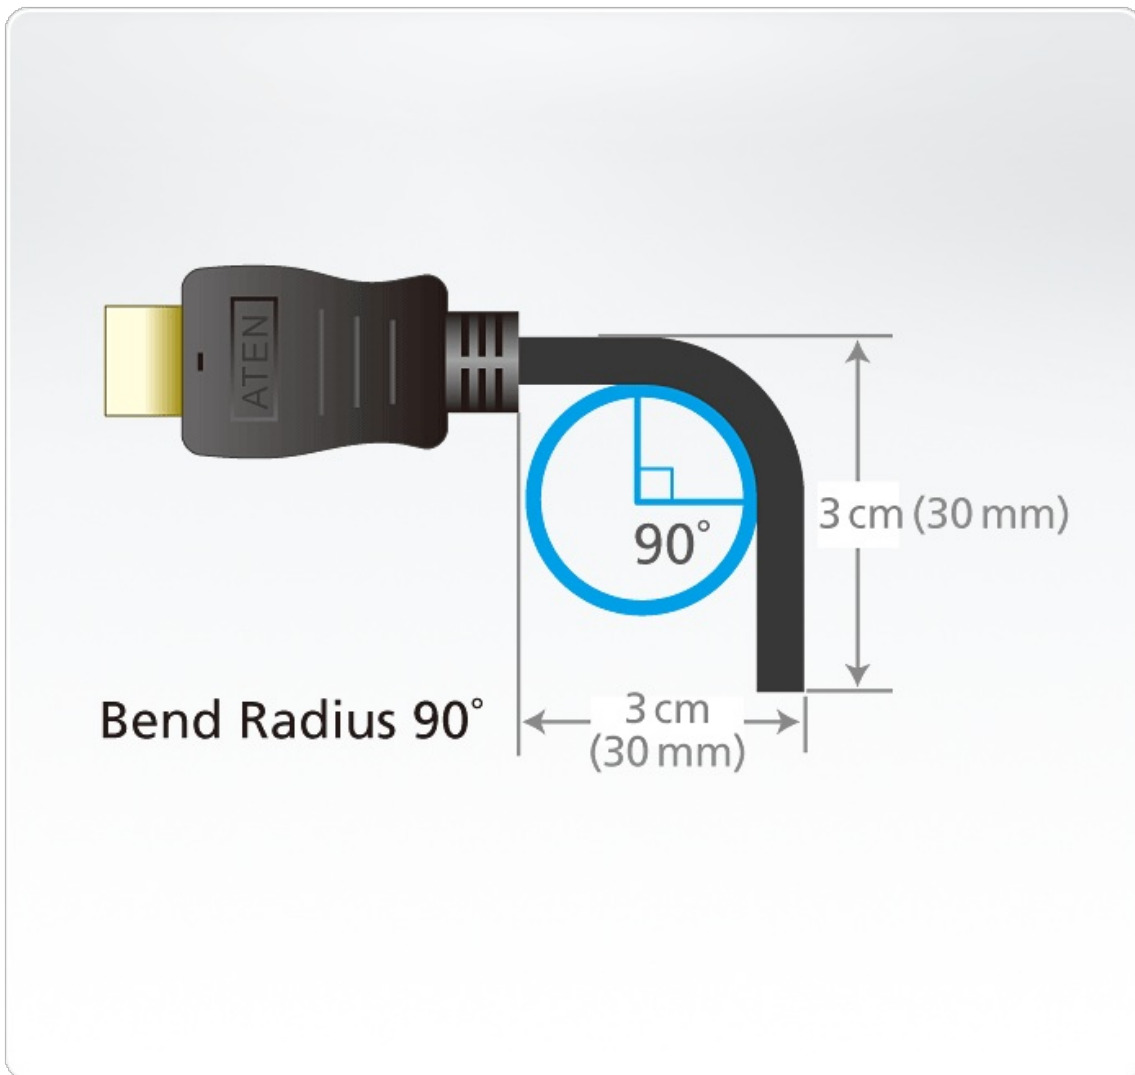

Топологическая схема

ATEN International Co., Ltd.

3F., No.125, Sec. 2, Datong Rd., Sijhih District., New Taipei City 221, Taiwan
Phone: 886-2-8692-6789 Fax: 886-2-8692-6767
www.aten.com E-mail: marketing@aten.com

© Copyright 2015 ATEN® International Co., Ltd.
ATEN and the ATEN logo are trademarks of ATEN International Co., Ltd.
All rights reserved. All other trademarks are the property of their respective owners.