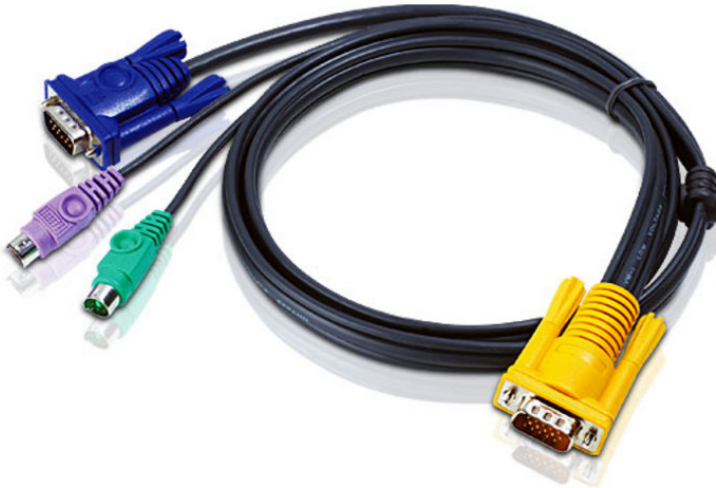

2L-5201P

КВМ-кабель с интерфейсами PS/2, VGA и разъемом SPHD 3-в-1 (1.2м)

Соединение с ПК: HDB и PS/2

Соединение с консолью: 3 в 1 SPHD (клавиатура/мышь/видео)

Длина: 1,2 м (тонкий)

См. [«Таблица КВМ-кабелей»](#) о совместимых продуктах

Спецификация

TO Интерфейс ПК/Источника	
VGA	Разъем HDB-15
PS/2	6-контактный разъем mini-DIN
TO Станционный интерфейс	
KVM порт	Разъем SPHD-15
Примечание	Обратите внимание, что для некоторых изделий монтируемых стойку, физические размеры (ШхГхВ) выражаются в формате (ДхШхВ).