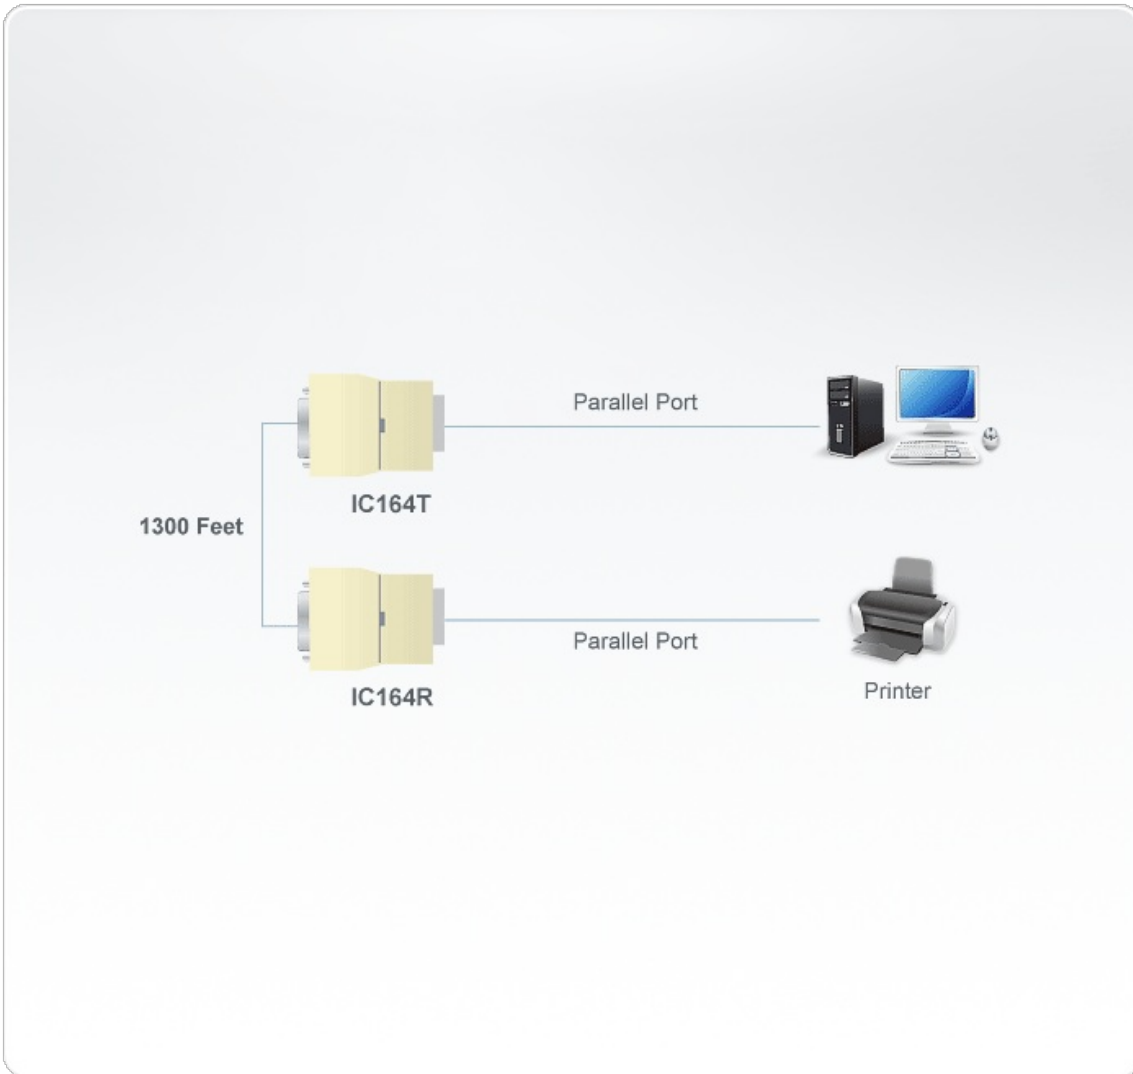

Топологическая схема

ATEN International Co., Ltd.

3F., No.125, Sec. 2, Datong Rd., Sijhih District., New Taipei City 221, Taiwan
Phone: 886-2-8692-6789 Fax: 886-2-8692-6767
www.aten.com E-mail: marketing@aten.com

© Copyright 2015 ATEN® International Co., Ltd.
ATEN and the ATEN logo are trademarks of ATEN International Co., Ltd.
All rights reserved. All other trademarks are the property of their respective owners.