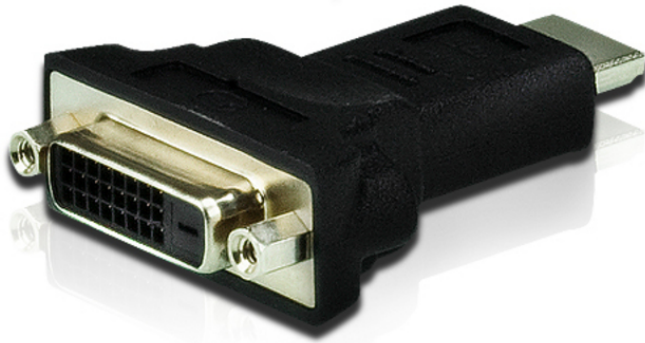

## 2A-128G

Адаптер HDMI-DVI

Адаптер HDMI-DVI 2A-128G представляет собой двунаправленный преобразователь, позволяющий подключать дисплей с интерфейсом DVI к устройству с выходом HDMI или выводить сигнал DVI на монитор с интерфейсом HDMI.

### Описание

- Соединение дисплея с интерфейсом DVI с устройством с выходом HDMI
- Двунаправленный адаптер позволяет выводить сигнал DVI-D / HDMI на мониторе с входом HDMI / DVI

### Спецификация

Интерфейсы	HDMI - DVI
Макс. разрешение видео	1080p; 1920 x 1200
Корпус	Пластмассовый
Физические свойства	
Масса	28 г
Размеры (Д x Ш x В)	5,72 x 4,05 x 1,62 см
Примечание	Обратите внимание, что для некоторых изделий монтируемых стойку, физические размеры (ШxГxВ) выражаются в формате (ДxШxВ).