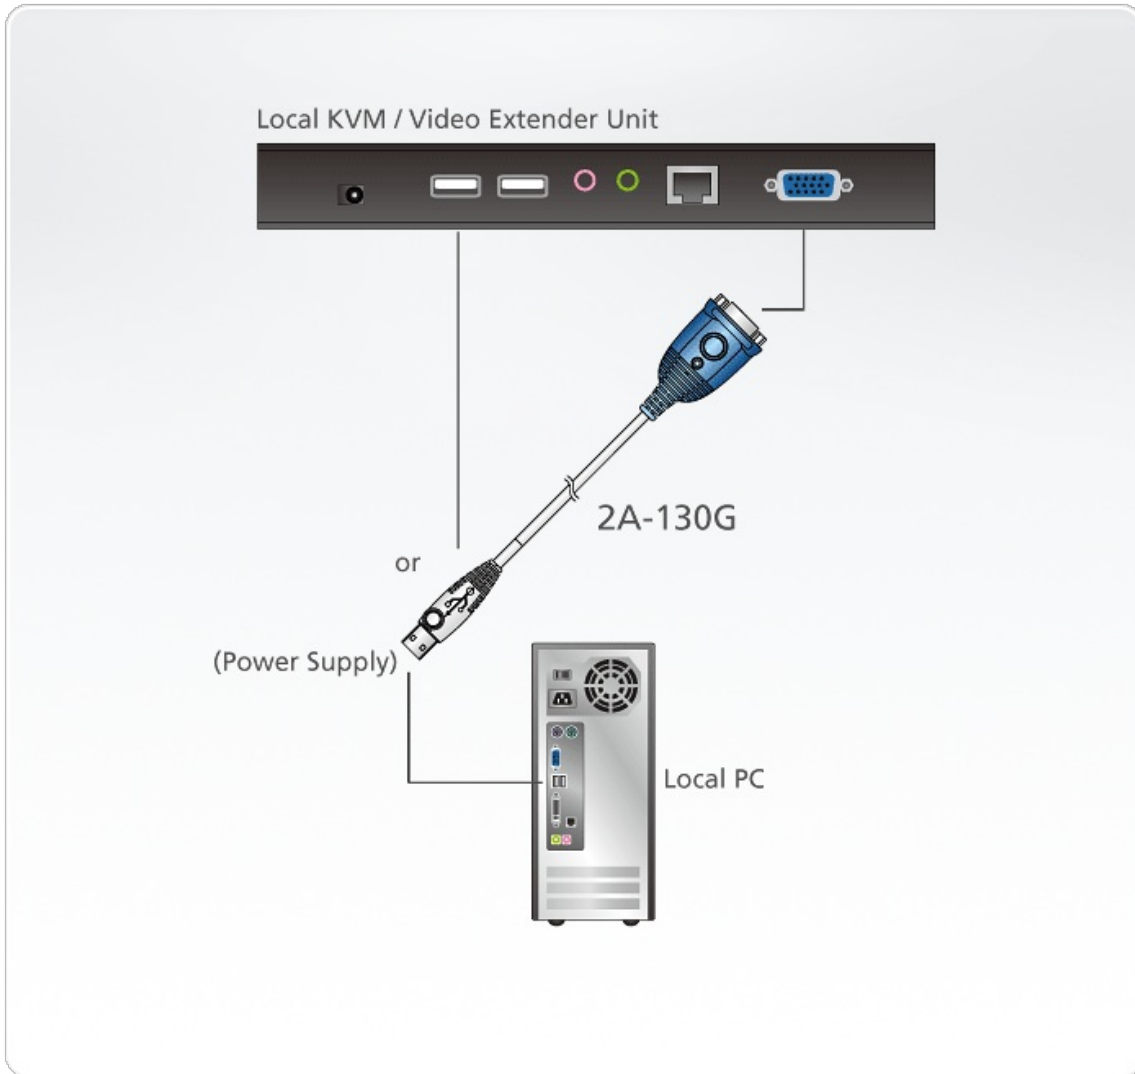

Топологическая схема

ATEN International Co., Ltd.

3F., No.125, Sec. 2, Datong Rd., Sijhih District., New Taipei City 221, Taiwan
Phone: 886-2-8692-6789 Fax: 886-2-8692-6767
www.aten.com E-mail: marketing@aten.com

© Copyright 2015 ATEN® International Co., Ltd.
ATEN and the ATEN logo are trademarks of ATEN International Co., Ltd.
All rights reserved. All other trademarks are the property of their respective owners.