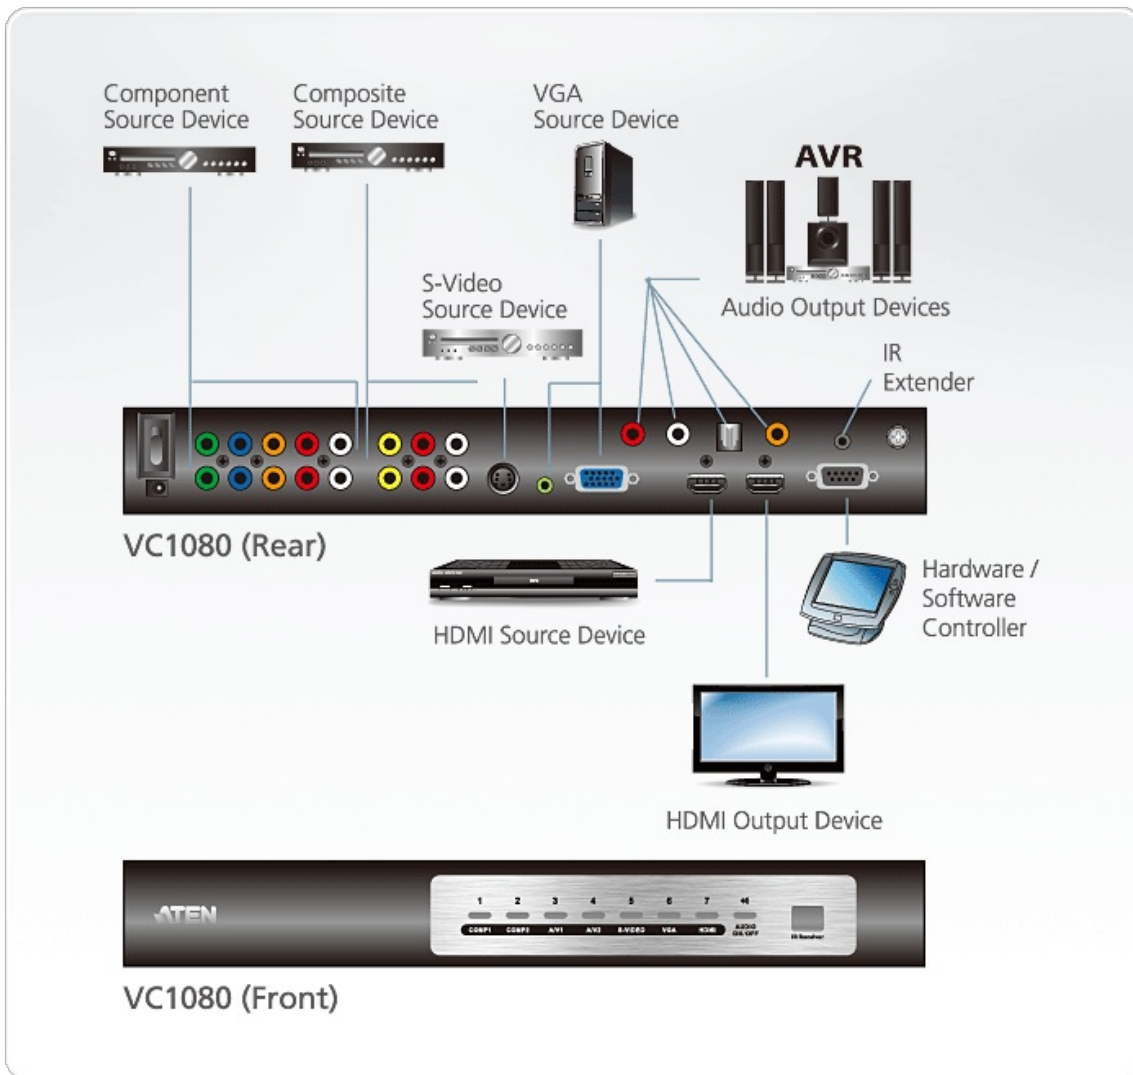

Топологическая схема

ATEN International Co., Ltd.

3F., No.125, Sec. 2, Datong Rd., Sijhih District., New Taipei City 221, Taiwan
Phone: 886-2-8692-6789 Fax: 886-2-8692-6767
www.aten.com E-mail: marketing@aten.com

© Copyright 2015 ATEN® International Co., Ltd.
ATEN and the ATEN logo are trademarks of ATEN International Co., Ltd.
All rights reserved. All other trademarks are the property of their respective owners.