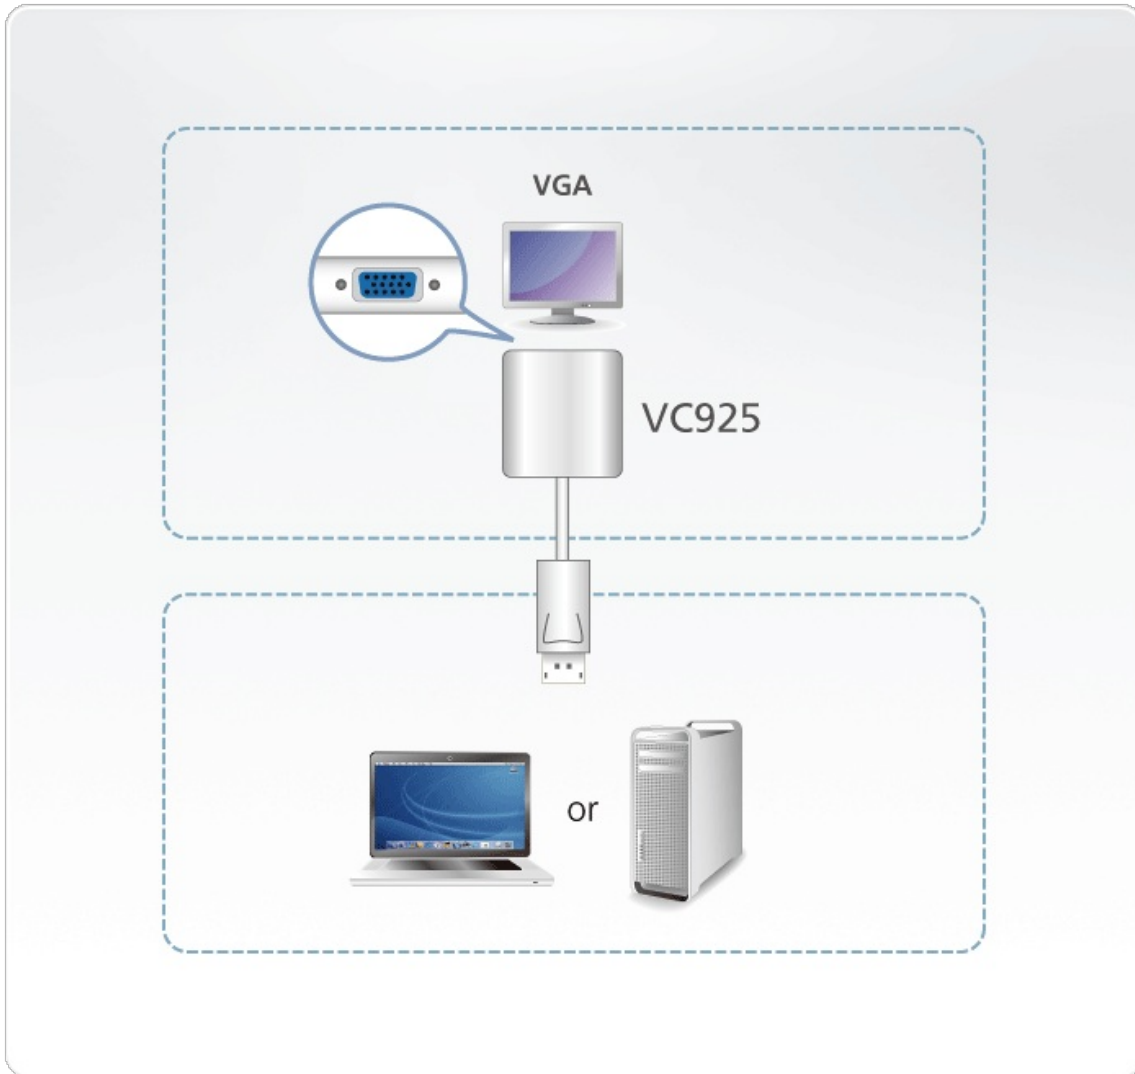

Топологическая схема

ATEN International Co., Ltd.

3F., No.125, Sec. 2, Datong Rd., Sijhih District., New Taipei City 221, Taiwan
Phone: 886-2-8692-6789 Fax: 886-2-8692-6767
www.aten.com E-mail: marketing@aten.com

© Copyright 2015 ATEN® International Co., Ltd.
ATEN and the ATEN logo are trademarks of ATEN International Co., Ltd.
All rights reserved. All other trademarks are the property of their respective owners.