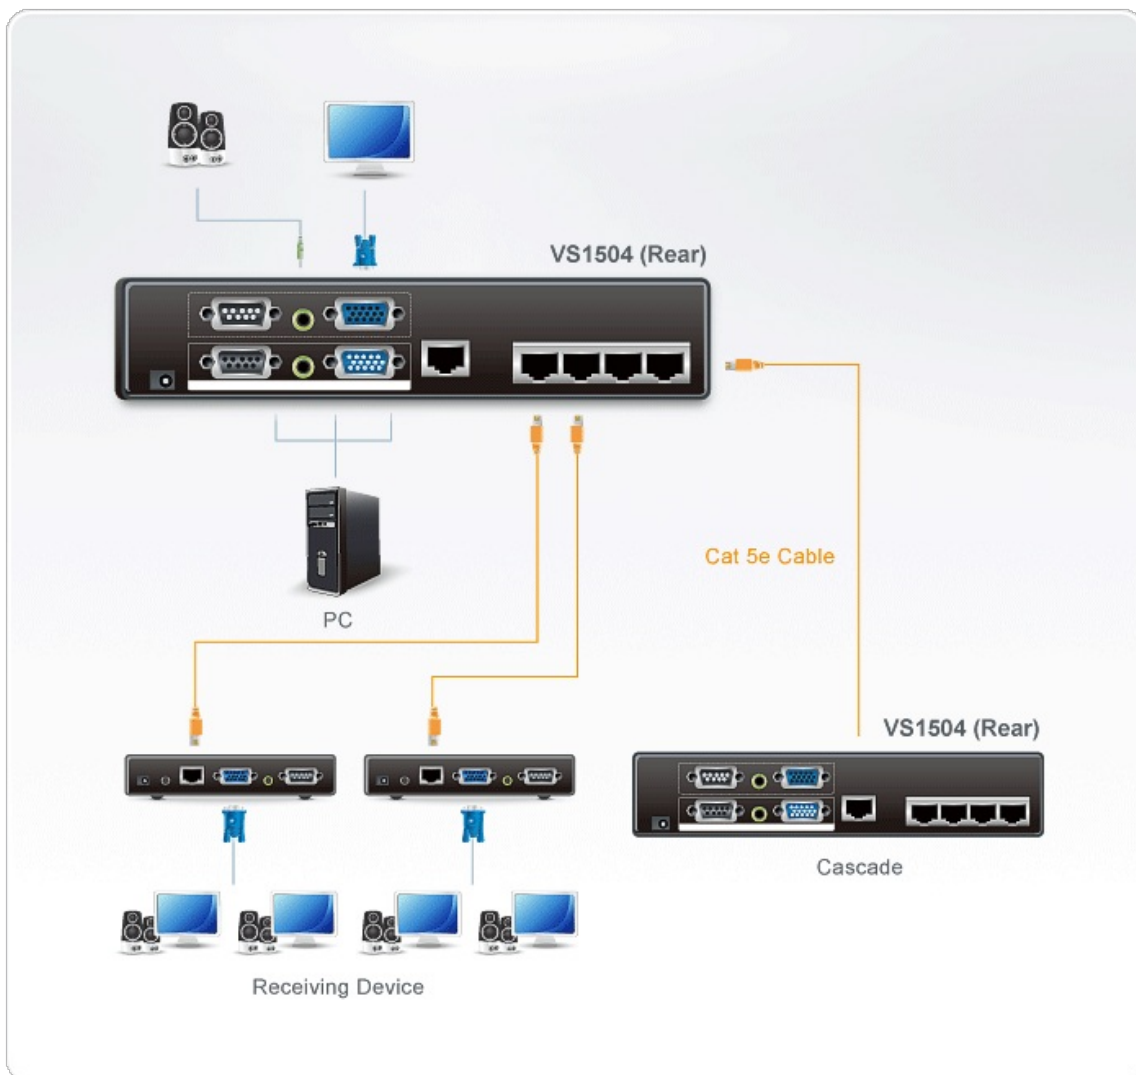

Температура хранения	-20 - 60°C
Влажность	0 - 80% рт. ст. без образования конденсата
Физические свойства	
Корпус	Металлический
Масса	0.75 kg (1.65 lb)
Размеры (Д x Ш x В)	21.00 x 8.80 x 5.55 cm (8.27 x 3.46 x 2.19 in.)
Картонная упаковка	5 шт.
Примечание	Обратите внимание, что для некоторых изделий монтируемых стойку, физические размеры (ШxГxВ) выражаются в формате (ДxШxВ).

Топологическая схема