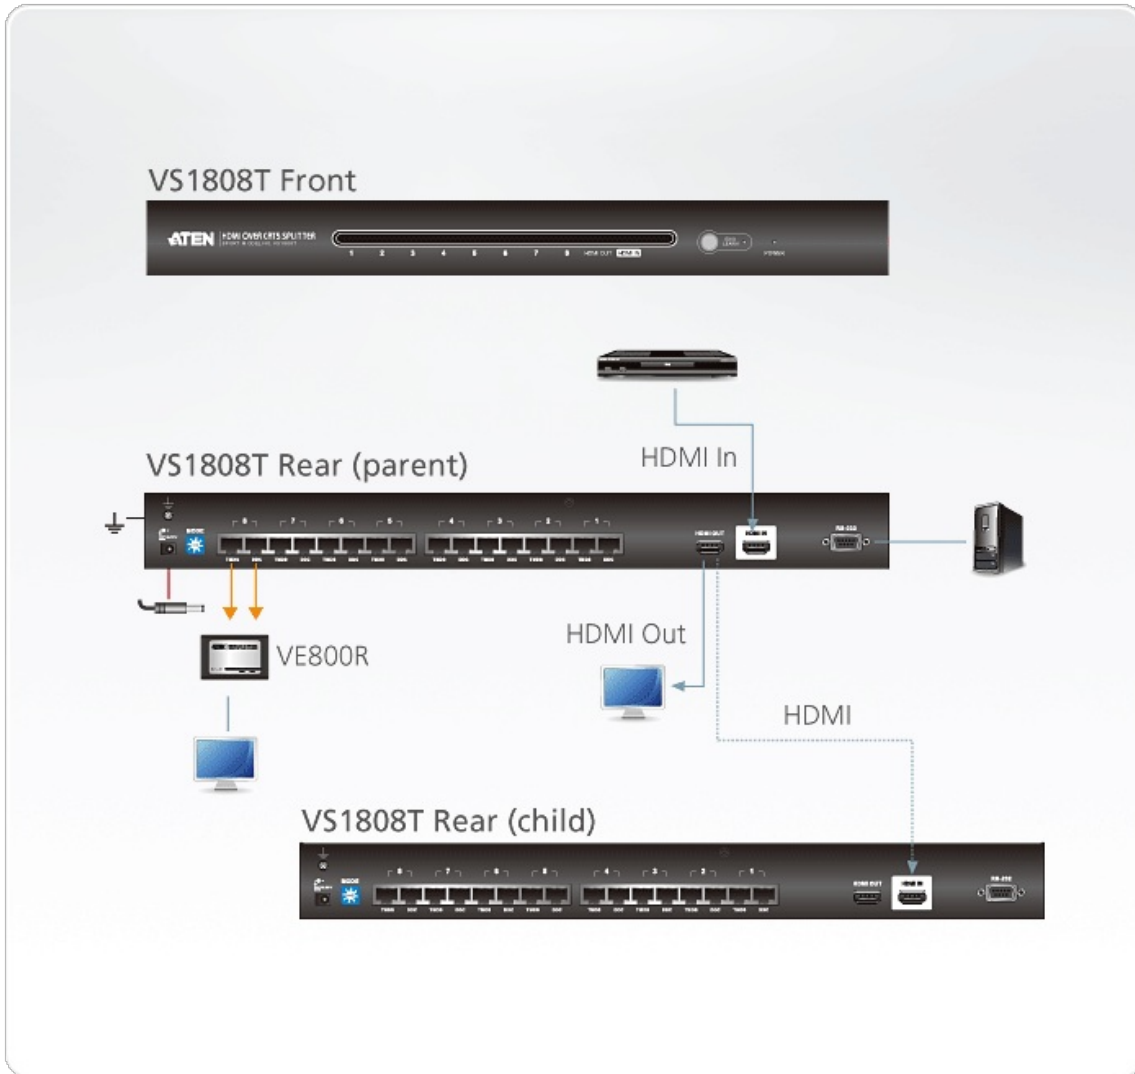

Топологическая схема

ATEN International Co., Ltd.

3F., No.125, Sec. 2, Datong Rd., Sijhih District., New Taipei City 221, Taiwan
Phone: 886-2-8692-6789 Fax: 886-2-8692-6767
www.aten.com E-mail: marketing@aten.com

© Copyright 2015 ATEN® International Co., Ltd.
ATEN and the ATEN logo are trademarks of ATEN International Co., Ltd.
All rights reserved. All other trademarks are the property of their respective owners.