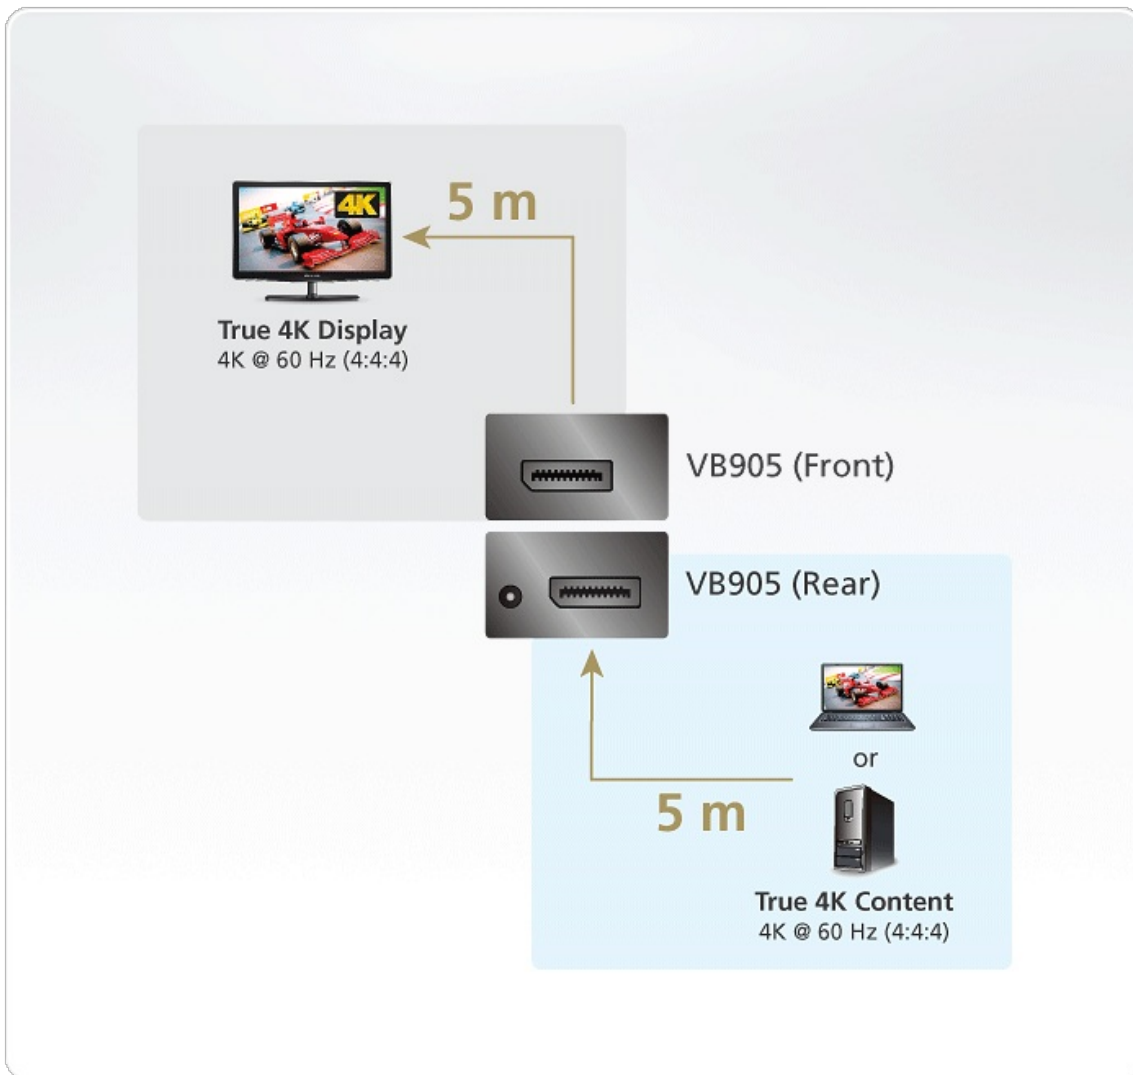

Топологическая схема

ATEN International Co., Ltd.

3F., No.125, Sec. 2, Datong Rd., Sijhih District., New Taipei City 221, Taiwan
Phone: 886-2-8692-6789 Fax: 886-2-8692-6767
www.aten.com E-mail: marketing@aten.com

© Copyright 2015 ATEN® International Co., Ltd.
ATEN and the ATEN logo are trademarks of ATEN International Co., Ltd.
All rights reserved. All other trademarks are the property of their respective owners.