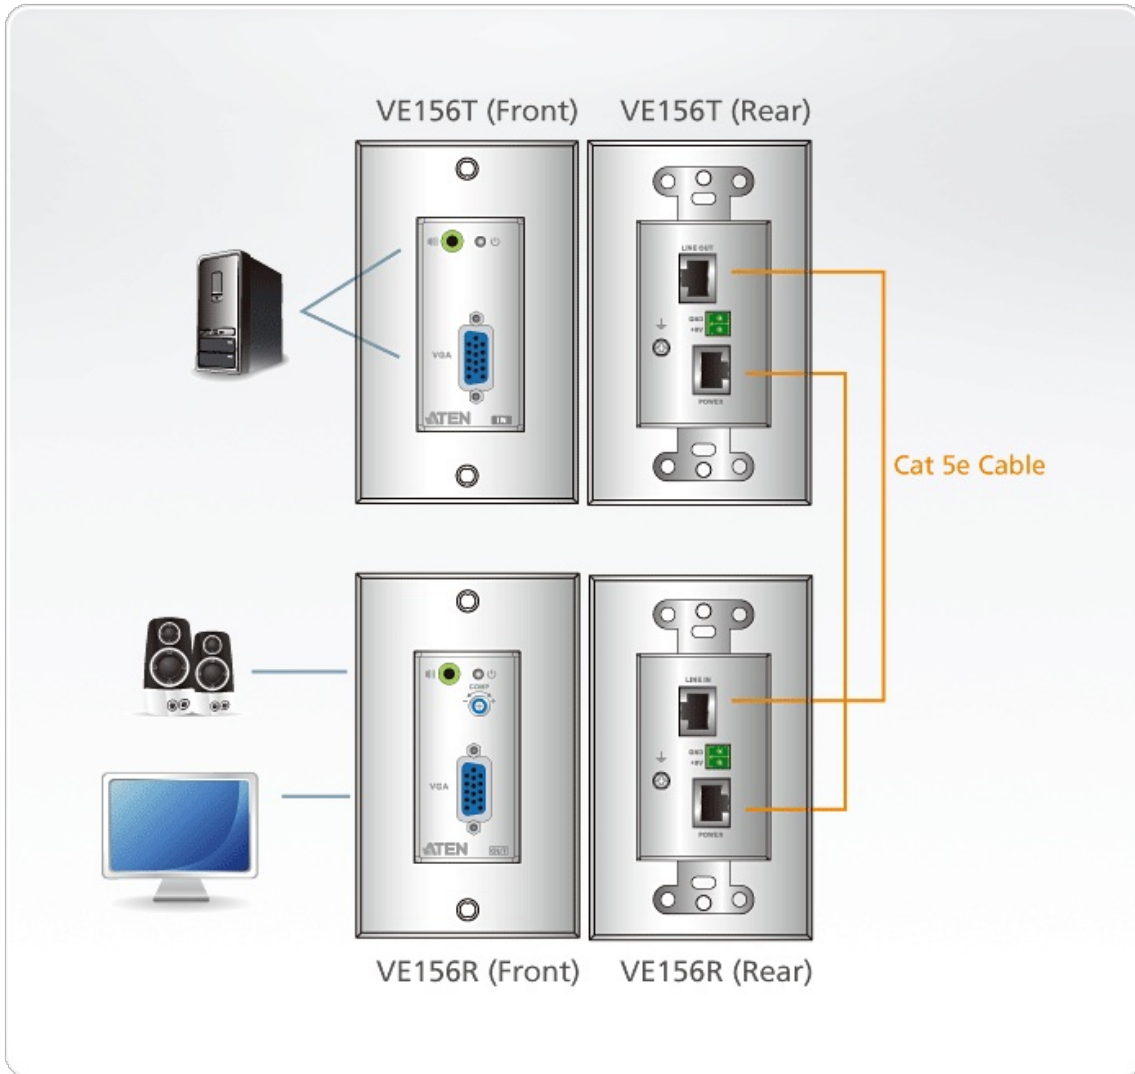

Топологическая схема

ATEN International Co., Ltd.

3F., No.125, Sec. 2, Datong Rd., Sijhih District., New Taipei City 221, Taiwan
Phone: 886-2-8692-6789   Fax: 886-2-8692-6767
www.aten.com   E-mail: marketing@aten.com

© Copyright 2015 ATEN® International Co., Ltd.
ATEN and the ATEN logo are trademarks of ATEN International Co., Ltd.
All rights reserved. All other trademarks are the property of their
respective owners.