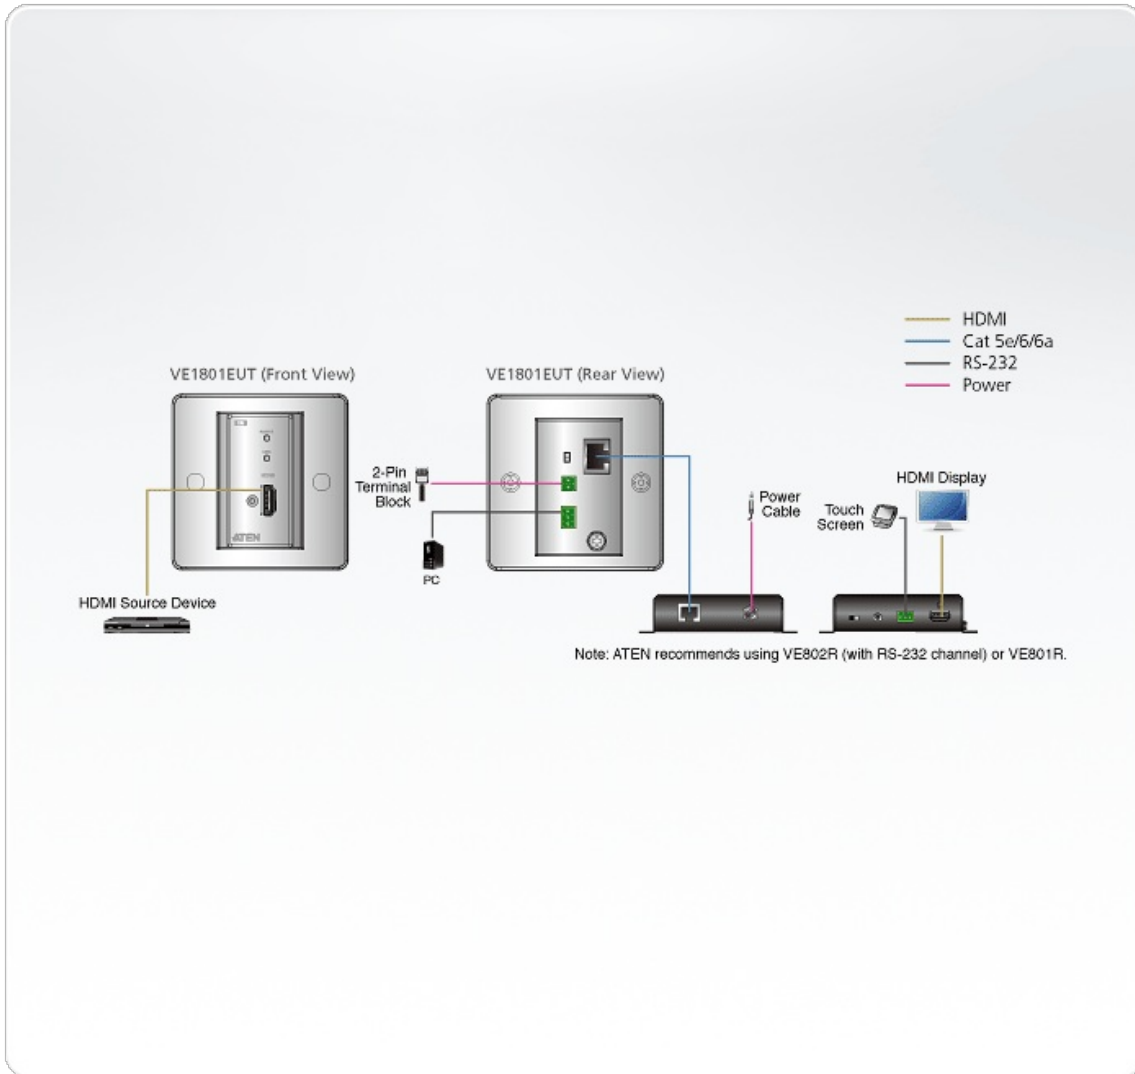

Топологическая схема

ATEN International Co., Ltd.

3F., No.125, Sec. 2, Datong Rd., Sijhih District., New Taipei City 221, Taiwan
Phone: 886-2-8692-6789 Fax: 886-2-8692-6767
www.aten.com E-mail: marketing@aten.com

© Copyright 2015 ATEN® International Co., Ltd.
ATEN and the ATEN logo are trademarks of ATEN International Co., Ltd.
All rights reserved. All other trademarks are the property of their respective owners.