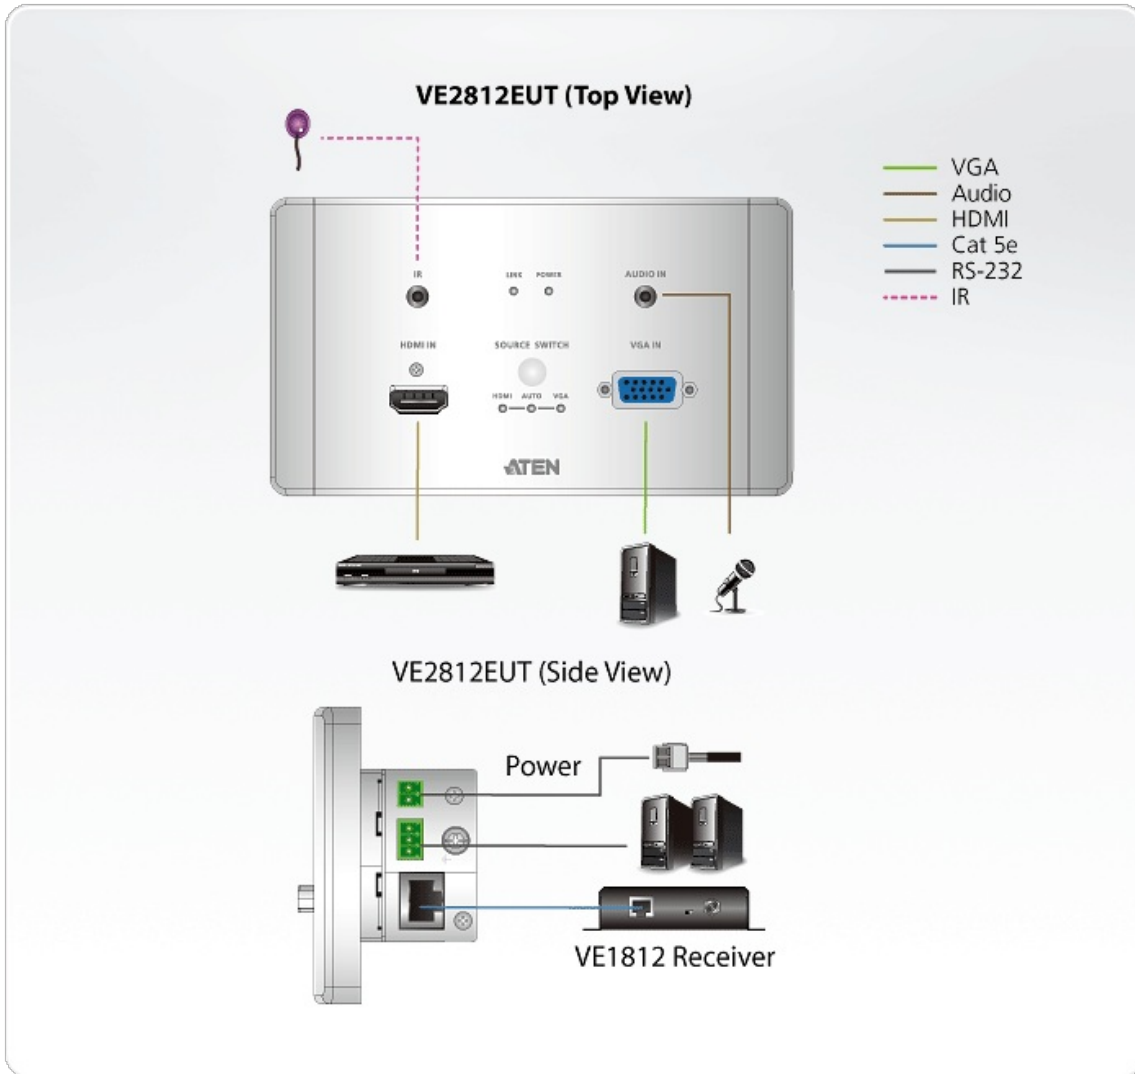

Топологическая схема

ATEN International Co., Ltd.

3F., No.125, Sec. 2, Datong Rd., Sijhih District., New Taipei City 221, Taiwan
Phone: 886-2-8692-6789 Fax: 886-2-8692-6767
www.aten.com E-mail: marketing@aten.com

© Copyright 2015 ATEN® International Co., Ltd.
ATEN and the ATEN logo are trademarks of ATEN International Co., Ltd.
All rights reserved. All other trademarks are the property of their respective owners.