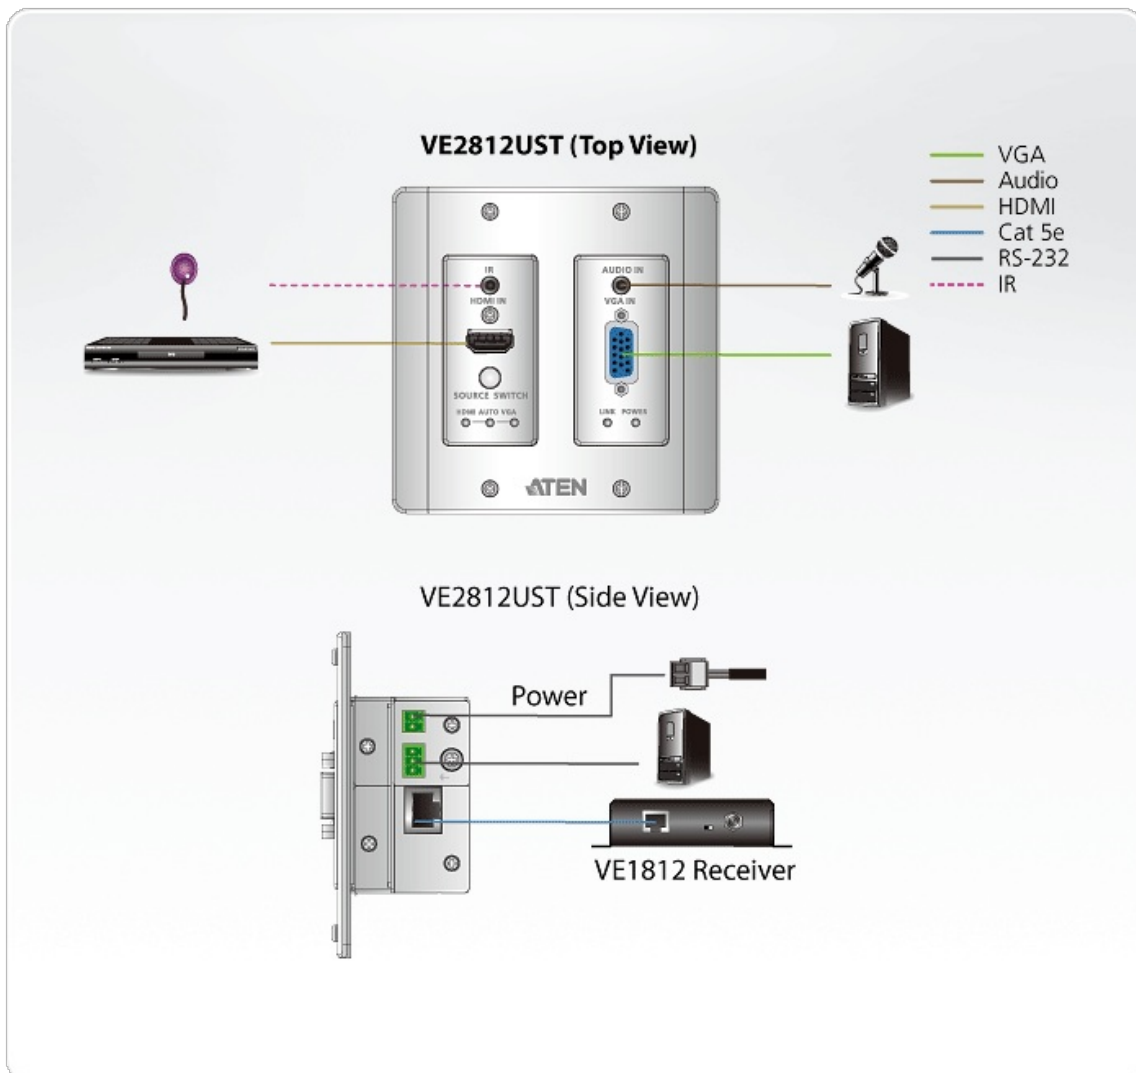

Рабочая температура	0 - 40°C
Температура хранения	-20 - 60°C
Влажность	0 - 80% рт. ст. без образования конденсата
Физические свойства	
Корпус	Металлический
Масса	0.29 kg (0.64 lb)
Размеры (Д x Ш x В)	10.42 x 8.79 x 5.19 cm (4.1 x 3.46 x 2.04 in.)
Размеры монтажной панели (Д x Ш x В)	11.43 x 11.43 x 0.60 cm (4.5 x 4.5 x 0.24 in.)
Примечание	Обратите внимание, что для некоторых изделий монтируемых стойку, физические размеры (ШxГxВ) выражаются в формате (ДxШxВ).

Топологическая схема