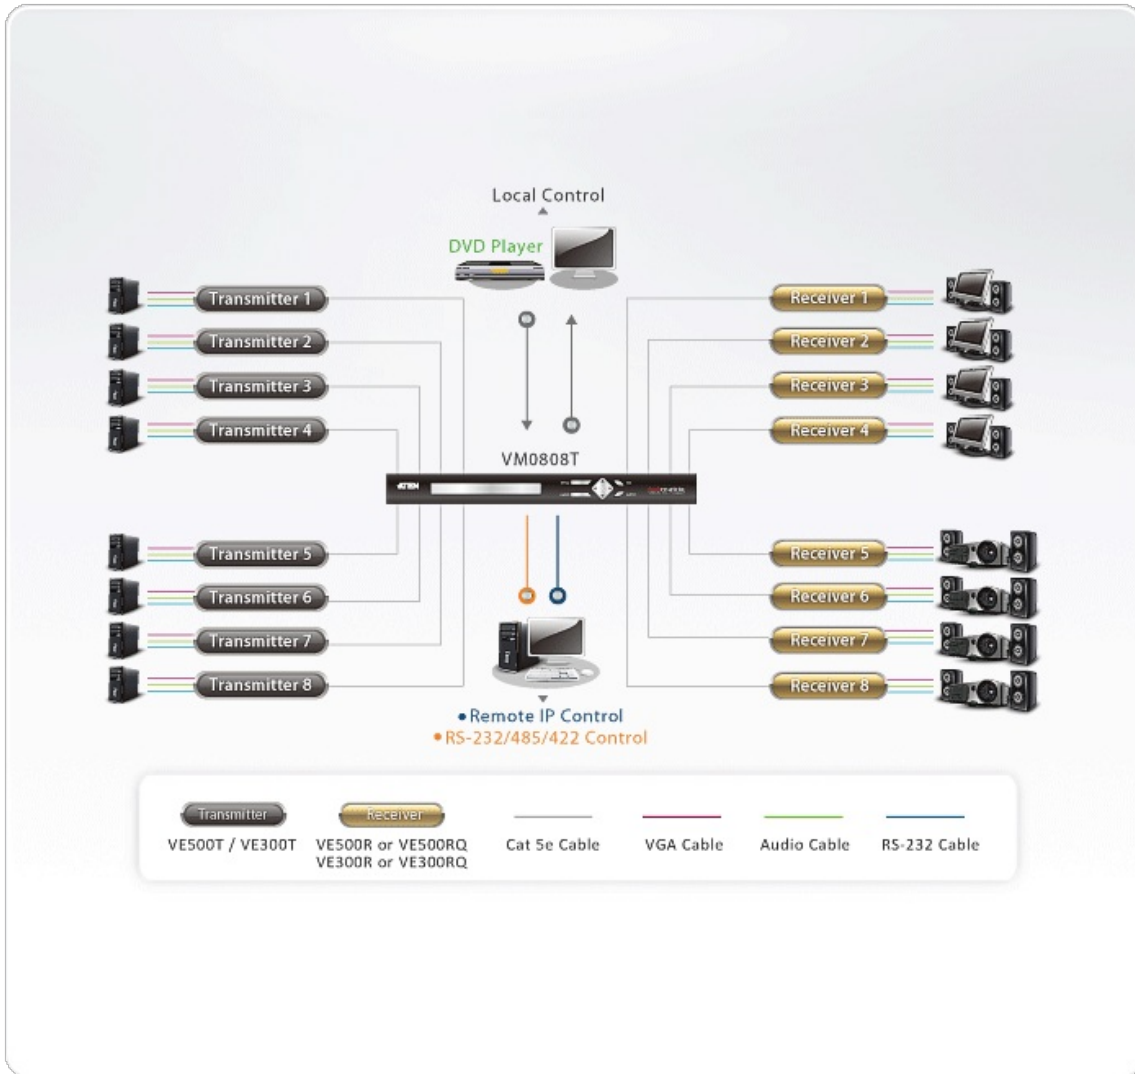

Топологическая схема

ATEN International Co., Ltd.

3F., No.125, Sec. 2, Datong Rd., Sijhih District., New Taipei City 221, Taiwan
Phone: 886-2-8692-6789 Fax: 886-2-8692-6767
www.aten.com E-mail: marketing@aten.com

© Copyright 2015 ATEN® International Co., Ltd.
ATEN and the ATEN logo are trademarks of ATEN International Co., Ltd.
All rights reserved. All other trademarks are the property of their respective owners.