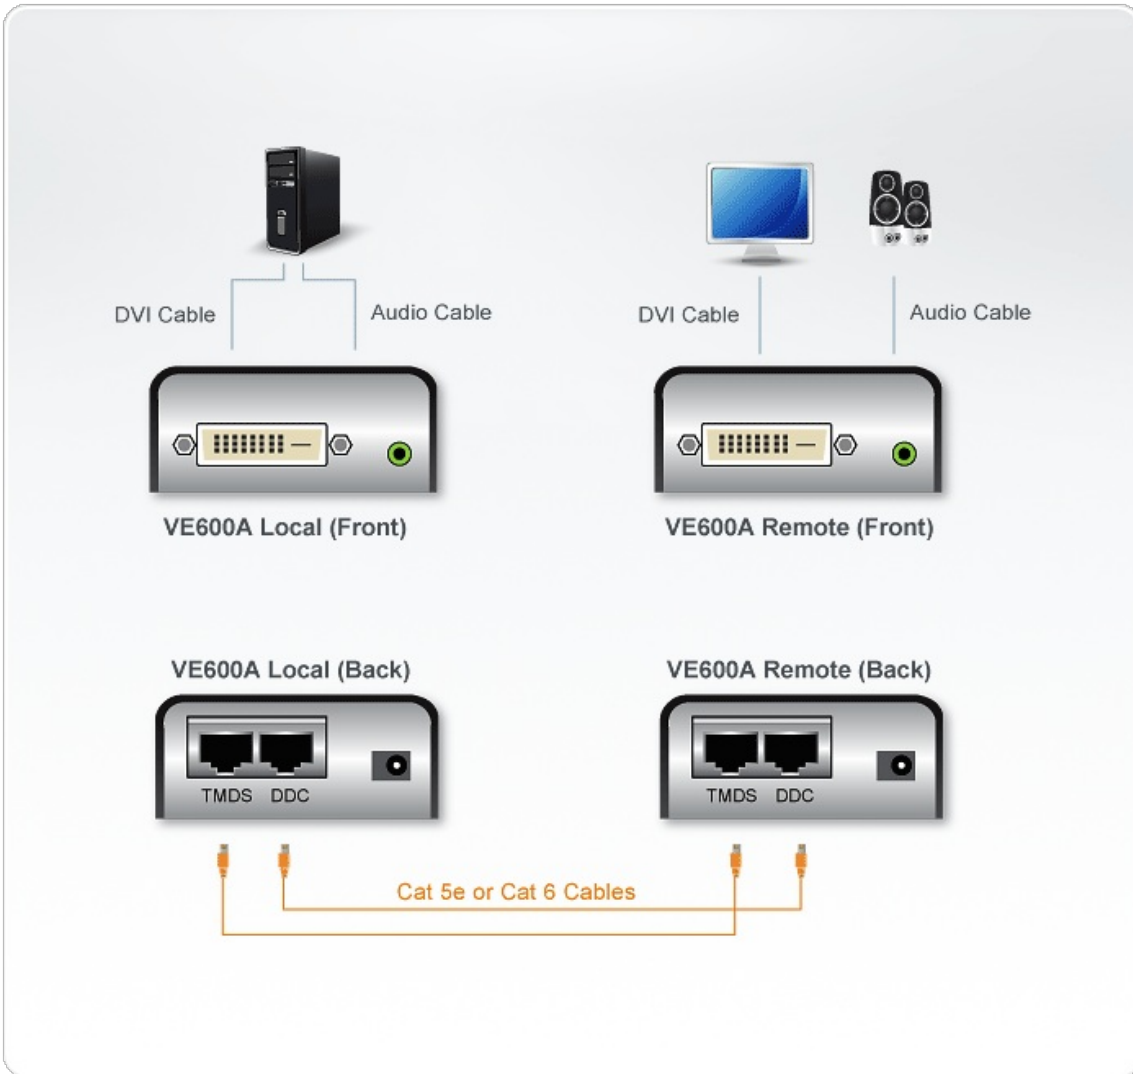

Топологическая схема

ATEN International Co., Ltd.

3F., No.125, Sec. 2, Datong Rd., Sijhih District., New Taipei City 221, Taiwan
Phone: 886-2-8692-6789 Fax: 886-2-8692-6767
www.aten.com E-mail: marketing@aten.com

© Copyright 2015 ATEN® International Co., Ltd.
ATEN and the ATEN logo are trademarks of ATEN International Co., Ltd.
All rights reserved. All other trademarks are the property of their respective owners.