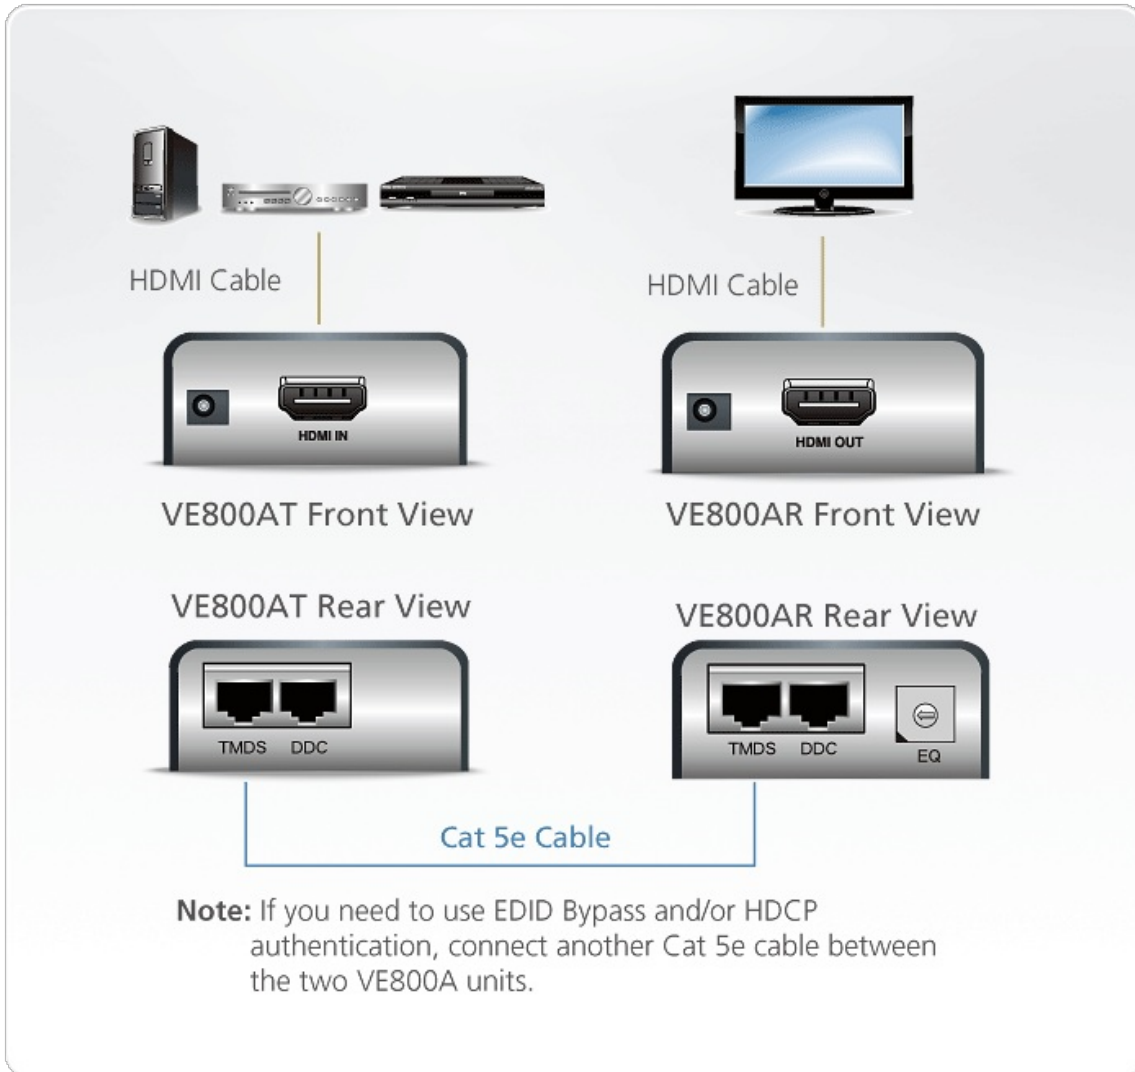

Топологическая схема

ATEN International Co., Ltd.

3F., No.125, Sec. 2, Datong Rd., Sijhih District., New Taipei City 221, Taiwan
Phone: 886-2-8692-6789 Fax: 886-2-8692-6767
www.aten.com E-mail: marketing@aten.com

© Copyright 2015 ATEN® International Co., Ltd.
ATEN and the ATEN logo are trademarks of ATEN International Co., Ltd.
All rights reserved. All other trademarks are the property of their respective owners.