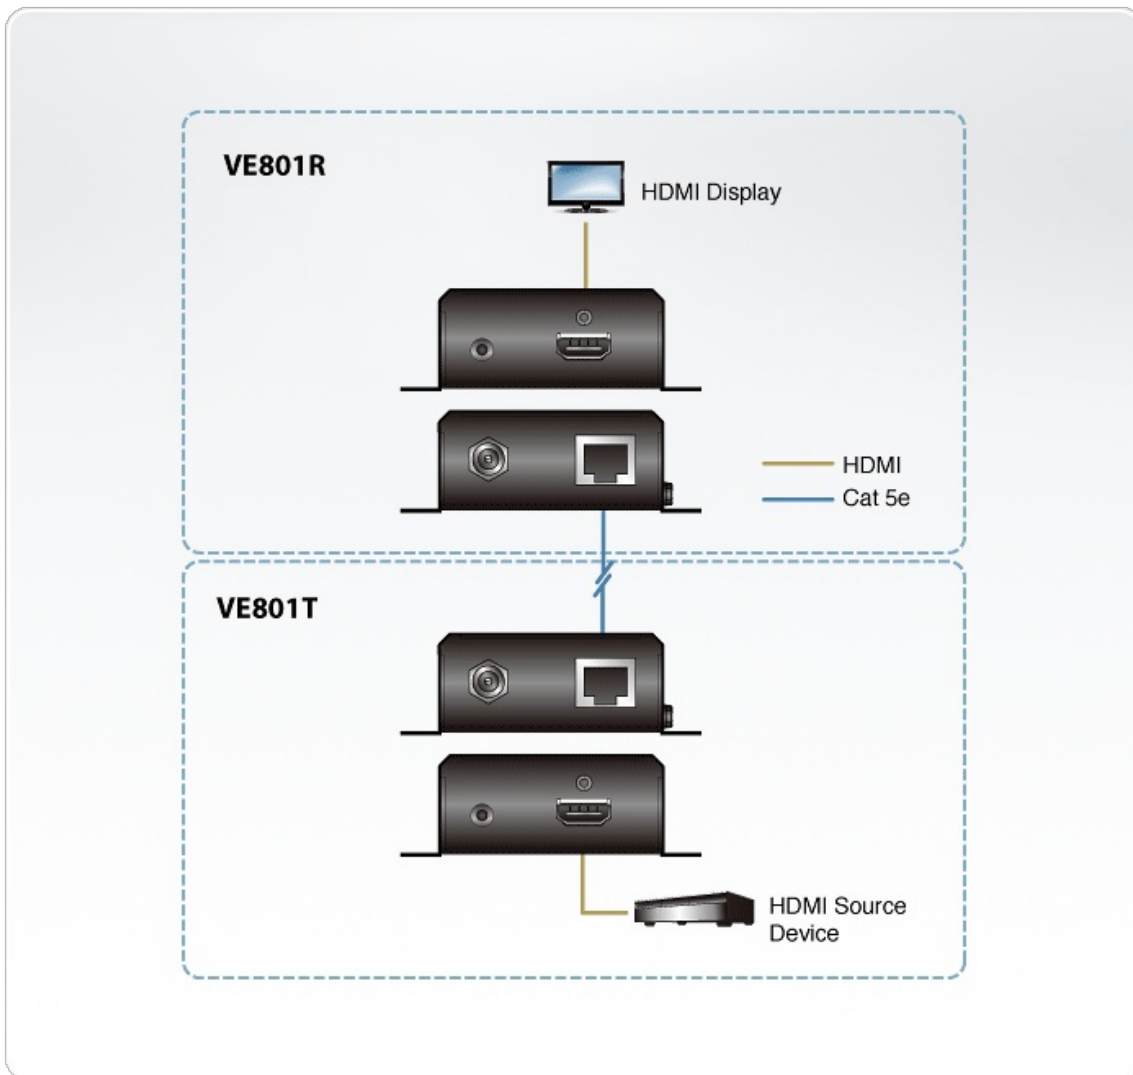

Топологическая схема

ATEN International Co., Ltd.

3F., No.125, Sec. 2, Datong Rd., Sijhih District., New Taipei City 221, Taiwan
Phone: 886-2-8692-6789 Fax: 886-2-8692-6767
www.aten.com E-mail: marketing@aten.com

© Copyright 2015 ATEN® International Co., Ltd.
ATEN and the ATEN logo are trademarks of ATEN International Co., Ltd.
All rights reserved. All other trademarks are the property of their respective owners.