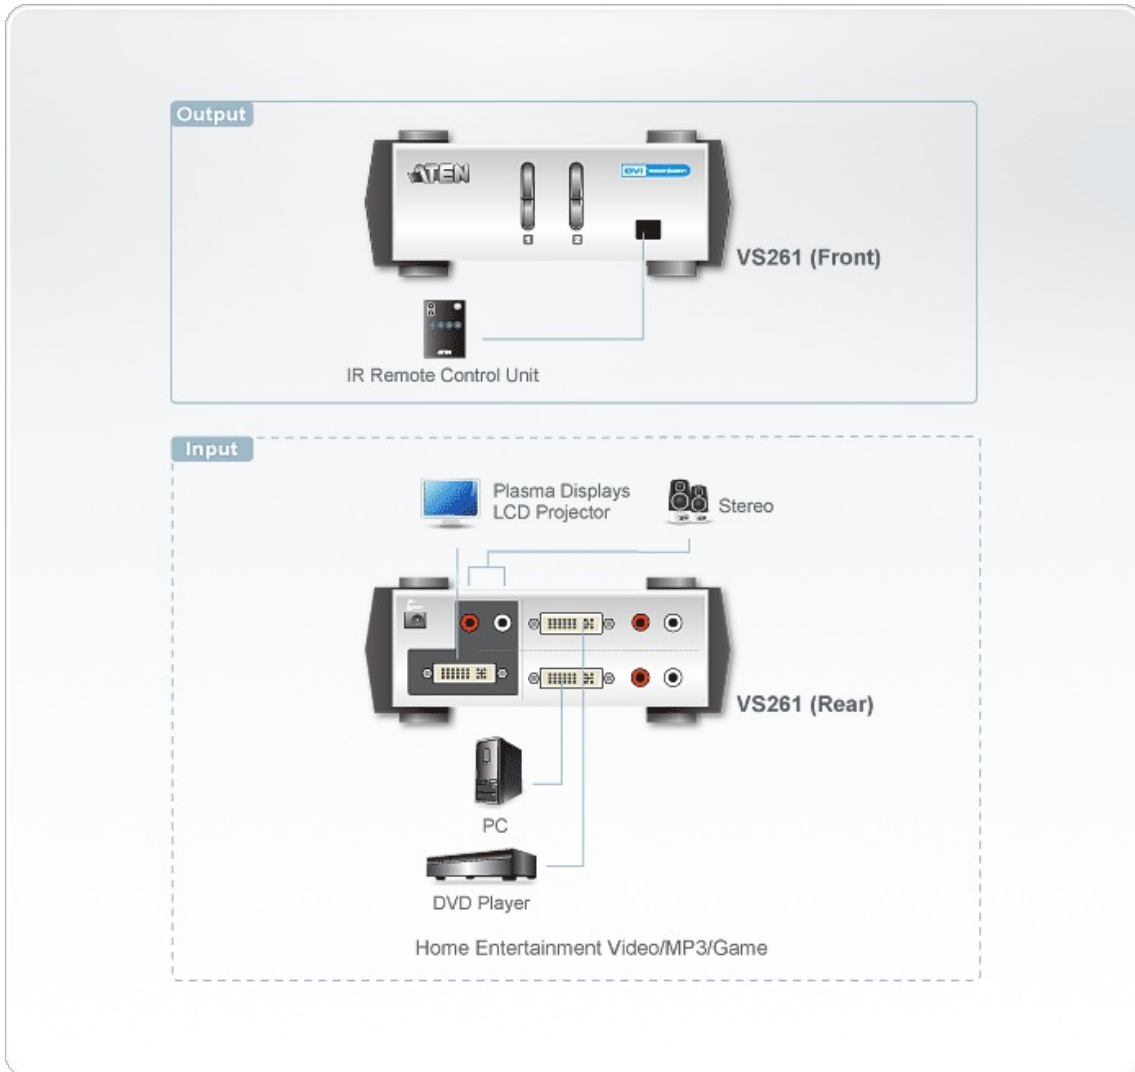

Топологическая схема

ATEN International Co., Ltd.

3F., No.125, Sec. 2, Datong Rd., Sijhih District., New Taipei City 221, Taiwan
Phone: 886-2-8692-6789 Fax: 886-2-8692-6767
www.aten.com E-mail: marketing@aten.com

© Copyright 2015 ATEN® International Co., Ltd.
ATEN and the ATEN logo are trademarks of ATEN International Co., Ltd.
All rights reserved. All other trademarks are the property of their respective owners.