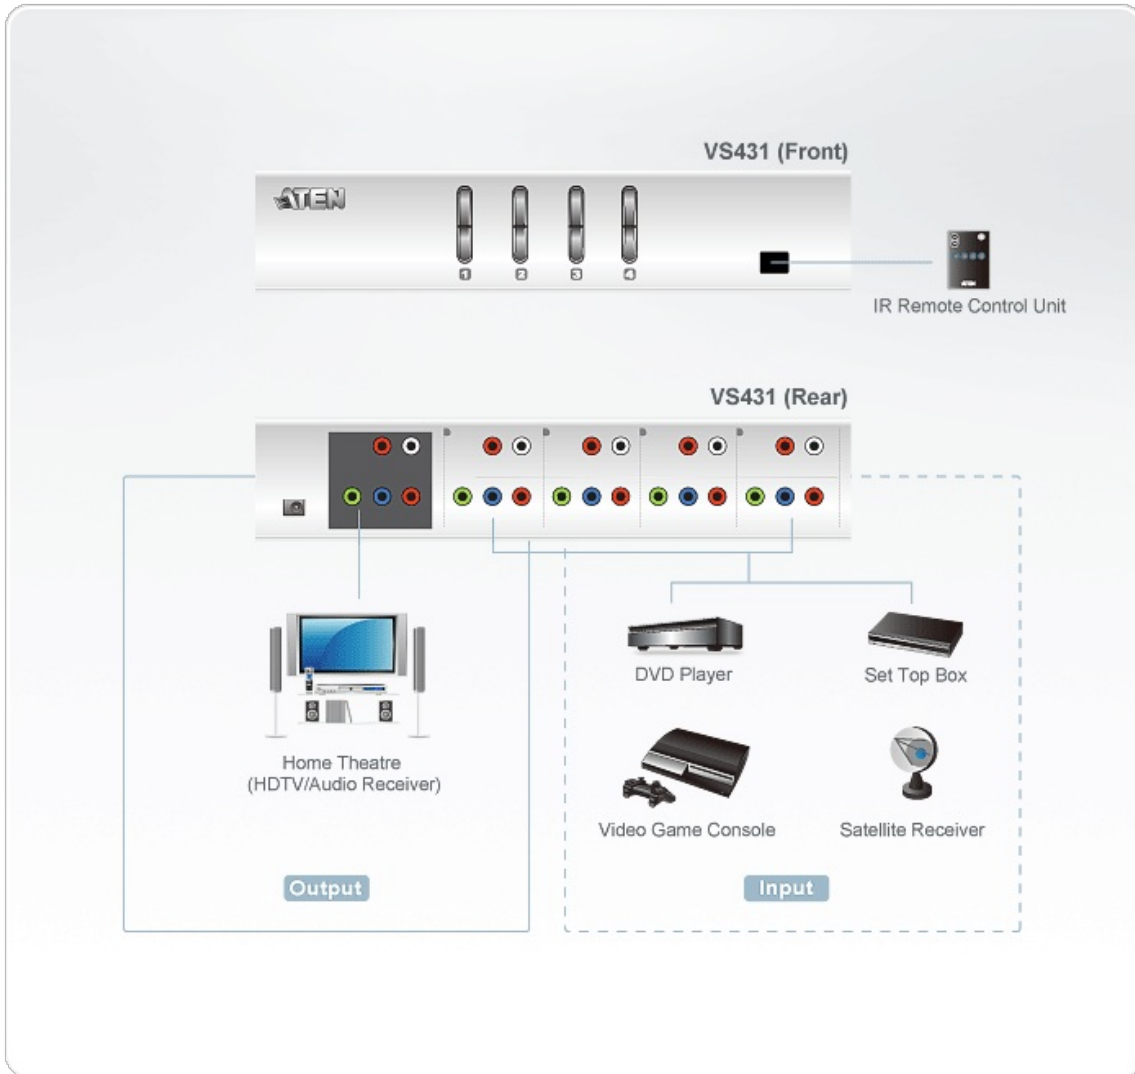

Топологическая схема

ATEN International Co., Ltd.

3F., No.125, Sec. 2, Datong Rd., Sijhih District., New Taipei City 221, Taiwan
Phone: 886-2-8692-6789 Fax: 886-2-8692-6767
www.aten.com E-mail: marketing@aten.com

© Copyright 2015 ATEN® International Co., Ltd.
ATEN and the ATEN logo are trademarks of ATEN International Co., Ltd.
All rights reserved. All other trademarks are the property of their respective owners.