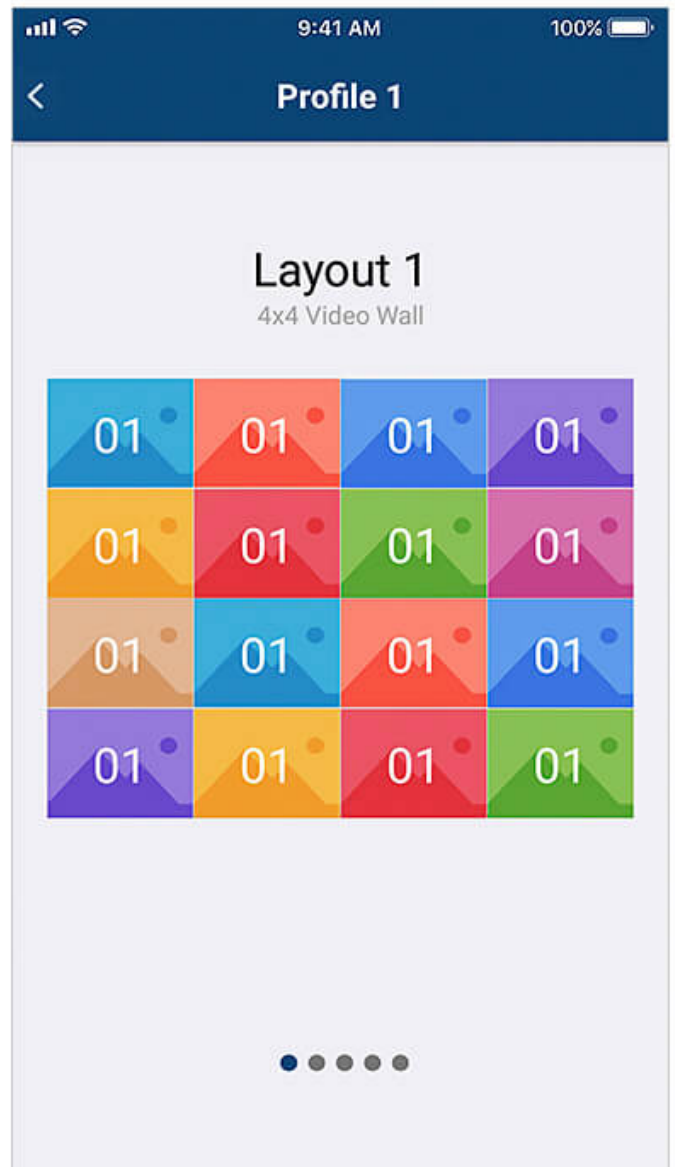

* iOS: 12.0 or later

* Android: 8.0 or later

Простая настройка и вход в систему

Выполните автоматическое сканирование сети для поиска матричных видеокмутаторов компании ATEN и подключитесь, введя соответствующий IP-адрес, имя пользователя и пароль.

Простое управление профилями

Воспользуйтесь прокруткой, чтобы из нескольких профилей выбрать и использовать наиболее подходящий под Ваши текущие потребности. Кроме того, Вы можете редактировать содержимое макета профиля, легко меняя источники входного сигнала с помощью графического интерфейса.