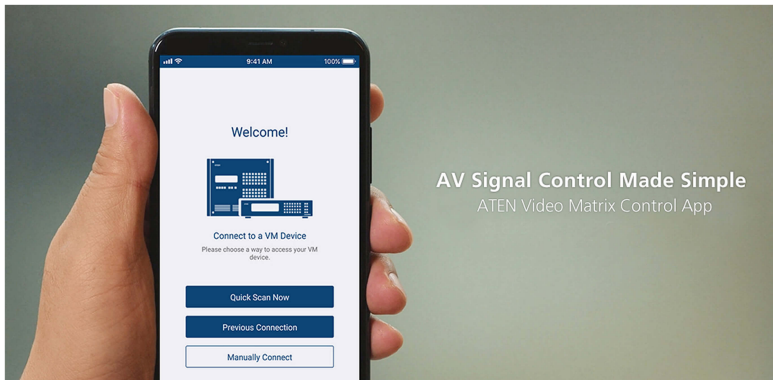

ATEN Video Matrix Control App

Мобильное приложение для управления матричными видеокмутаторами ATEN

Мобильное приложение для управления матричными видеокмутаторами ATEN превращает Ваш мобильный телефон в пульт дистанционного управления модульными матричными видеокмутаторами компании ATEN. Это управляющее приложение разработано для удобного применения профилей, переключения источников, а также изменения маршрутизации звука для ваших матричных видеокмутаторов производства компании ATEN.

Обладая простым в использовании и интуитивно понятным интерфейсом, это приложение в любое время и в любом месте обеспечивает прямой доступ к управлению модульными матричными видеокмутаторами компании ATEN, делая управление матричным аудио-видео оборудованием, намного легче, чем раньше.

Простое управление профилями

Воспользуйтесь прокруткой, чтобы из нескольких профилей выбрать и использовать наиболее подходящий под Ваши текущие потребности. Кроме того, Вы можете редактировать содержимое макета профиля, легко меняя источники входного сигнала с помощью графического интерфейса.