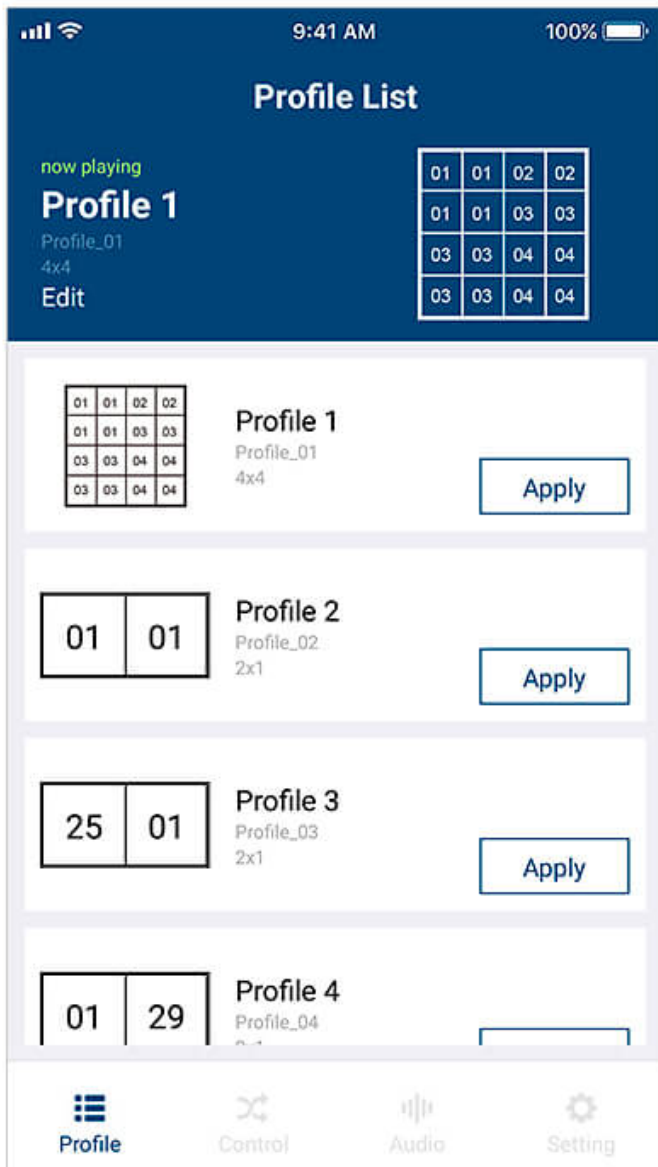

* iOS: 12.0 or later

* Android: 8.0 or later

Простая настройка и вход в систему

Выполните автоматическое сканирование сети для поиска матричных видеокмутаторов компании ATEN и подключитесь, введя соответствующий IP-адрес, имя пользователя и пароль.

Простое управление профилями

Воспользуйтесь прокруткой, чтобы из нескольких профилей выбрать и использовать наиболее подходящий под Ваши текущие потребности. Кроме того, Вы можете редактировать содержимое макета профиля, легко меняя источники входного сигнала с помощью графического интерфейса.