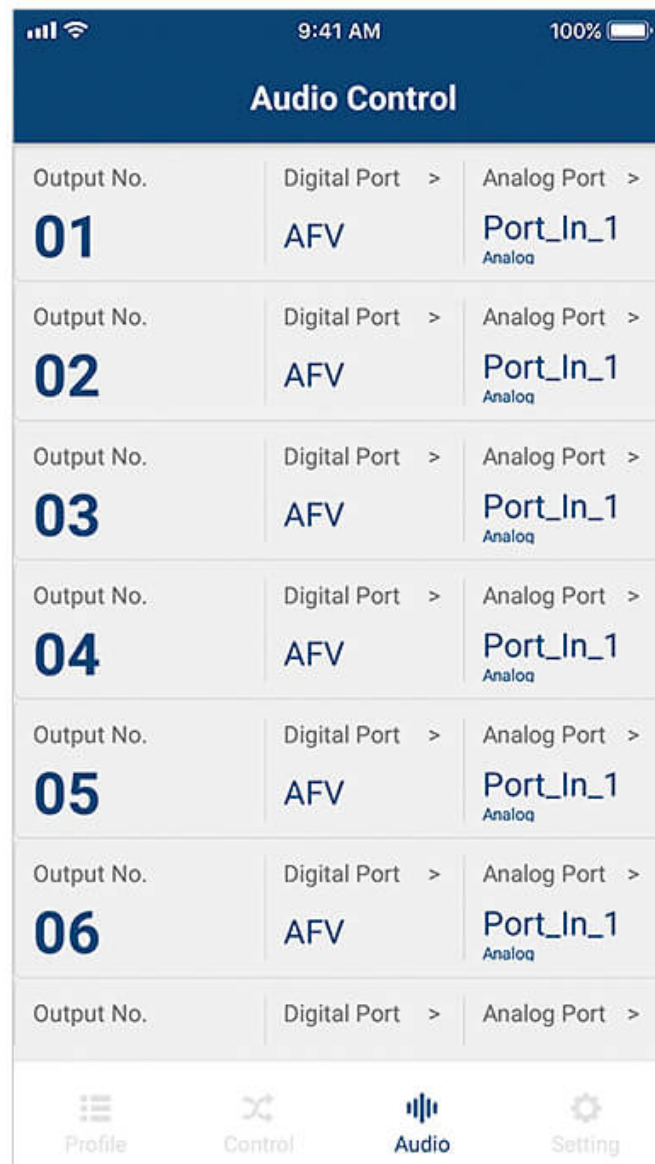

* iOS: 12.0 or later

* Android: 8.0 or later

Простая настройка и вход в систему

Выполните автоматическое сканирование сети для поиска матричных видеокмутаторов компании ATEN и подключитесь, введя соответствующий IP-адрес, имя пользователя и пароль.

Простое управление профилями

Воспользуйтесь прокруткой, чтобы из нескольких профилей выбрать и использовать наиболее подходящий под Ваши текущие потребности. Кроме того, Вы можете редактировать содержимое макета профиля, легко меняя источники входного сигнала с помощью графического интерфейса.

Мгновенное переключение

Мгновенно переключайте источники сигнала с помощью мобильного устройства, просто выбирая входной порт и выходной порт.

Гибкое управление звуком

Перенаправляйте, добавляйте/извлекайте или включайте/выключайте с легкостью любой аудиовход.

Описание

- Простой вход в систему - автоматический поиск устройств и вход нажатием на любой видеокоммутатор
- Несложное изменение профиля - легким щелчком выбор из нескольких макетов, а также применение нового профиля с помощью визуализированного идентификатора профиля
- Мгновенное переключение источников - переключайте на лету источники входного сигнала с помощью графического предварительного просмотра макета
- Управление звуком - с легкостью включайте/выключайте или добавляйте/извлекайте звук
- Уведомление о появлении обновления микропрограммы устройств - держит Вас в курсе последних обновлений