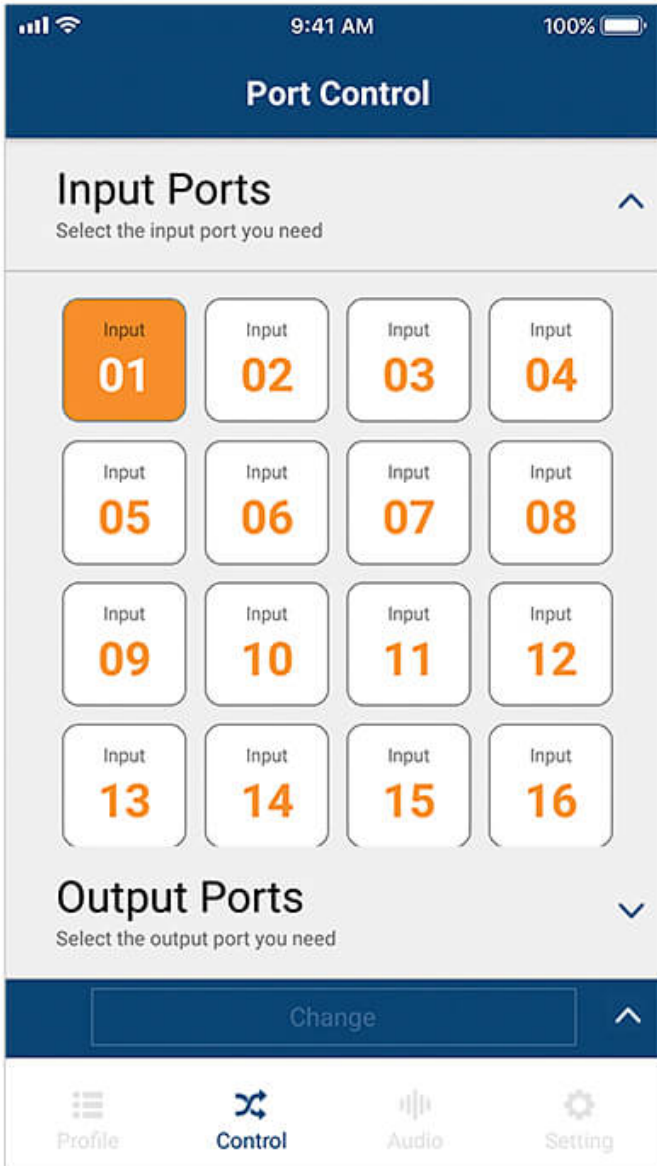

* iOS: 12.0 or later

* Android: 8.0 or later

Простая настройка и вход в систему

Выполните автоматическое сканирование сети для поиска матричных видеокмутаторов компании ATEN и подключитесь, введя соответствующий IP-адрес, имя пользователя и пароль.

Простое управление профилями

Воспользуйтесь прокруткой, чтобы из нескольких профилей выбрать и использовать наиболее подходящий под Ваши текущие потребности. Кроме того, Вы можете редактировать содержимое макета профиля, легко меняя источники входного сигнала с помощью графического интерфейса.

Мгновенное переключение

Мгновенно переключайте источники сигнала с помощью мобильного устройства, просто выбирая входной порт и выходной порт.

Гибкое управление звуком

Перенаправляйте, добавляйте/извлекайте или включайте/выключайте с легкостью любой аудиовход.