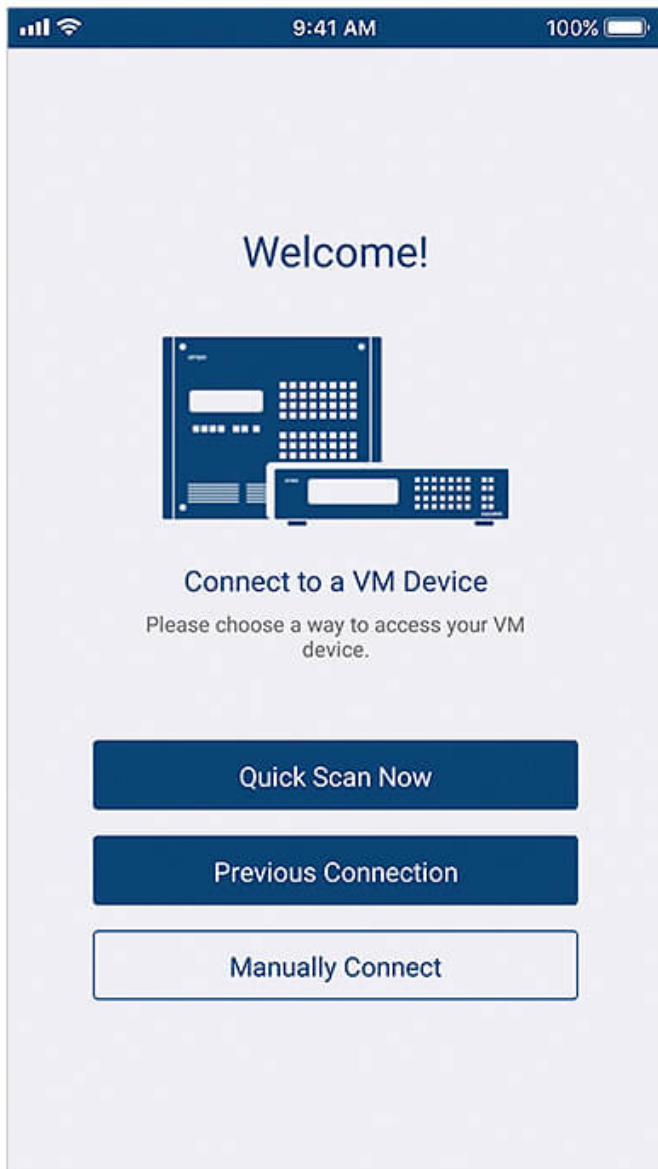

ATEN Video Matrix Control App

Мобильное приложение для управления матричными видеокмутаторами ATEN

Мобильное приложение для управления матричными видеокмутаторами ATEN превращает Ваш мобильный телефон в пульт дистанционного управления модульными матричными видеокмутаторами компании ATEN. Это управляющее приложение разработано для удобного применения профилей, переключения источников, а также изменения маршрутизации звука для ваших матричных видеокмутаторов производства компании ATEN.

Обладая простым в использовании и интуитивно понятным интерфейсом, это приложение в любое время и в любом месте обеспечивает прямой доступ к управлению модульными матричными видеокмутаторами компании ATEN, делая управление матричным аудио-видео оборудованием, намного легче, чем раньше.

* iOS: 12.0 or later

* Android: 8.0 or later

Простая настройка и вход в систему

Выполните автоматическое сканирование сети для поиска матричных видеокмутаторов компании ATEN и подключитесь, введя соответствующий IP-адрес, имя пользователя и пароль.

Простое управление профилями

Воспользуйтесь прокруткой, чтобы из нескольких профилей выбрать и использовать наиболее подходящий под Ваши текущие потребности. Кроме того, Вы можете редактировать содержимое макета профиля, легко меняя источники входного сигнала с помощью графического интерфейса.