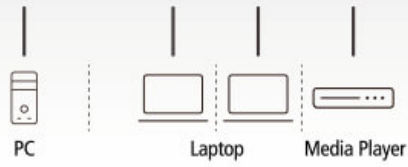

среднего размера.

Визуальная четкость True 4K, HDR

Поддерживает разрешения до 4096 x 2160 при 60 Гц (4:4:4) с HDR для обеспечения четкости подачи материалов каждой презентации.

Плавное переключение аудио/видео с безупречным масштабированием

Позволяет подключить до 4 источников (3 HDMI, 1 VGA), плавно переключаться между ними и одновременно отображать материалы, идеально масштабируя в разрешениях до True 4K и 1080p.

Audio De-embedding

Extract HDMI audio to Audio Line Out

Audio Embedding

Embed stereo audio into HDMI output or Audio Line Out

Гибкое встраивание/извлечение звуковых сигналов

Поддерживает встраивание стереозвука и извлечение звука из HDMI-потока с последующим выводом через различные аудиовыходы для упрощения адаптации к предпочитаемому Вами аудио-оборудованию.