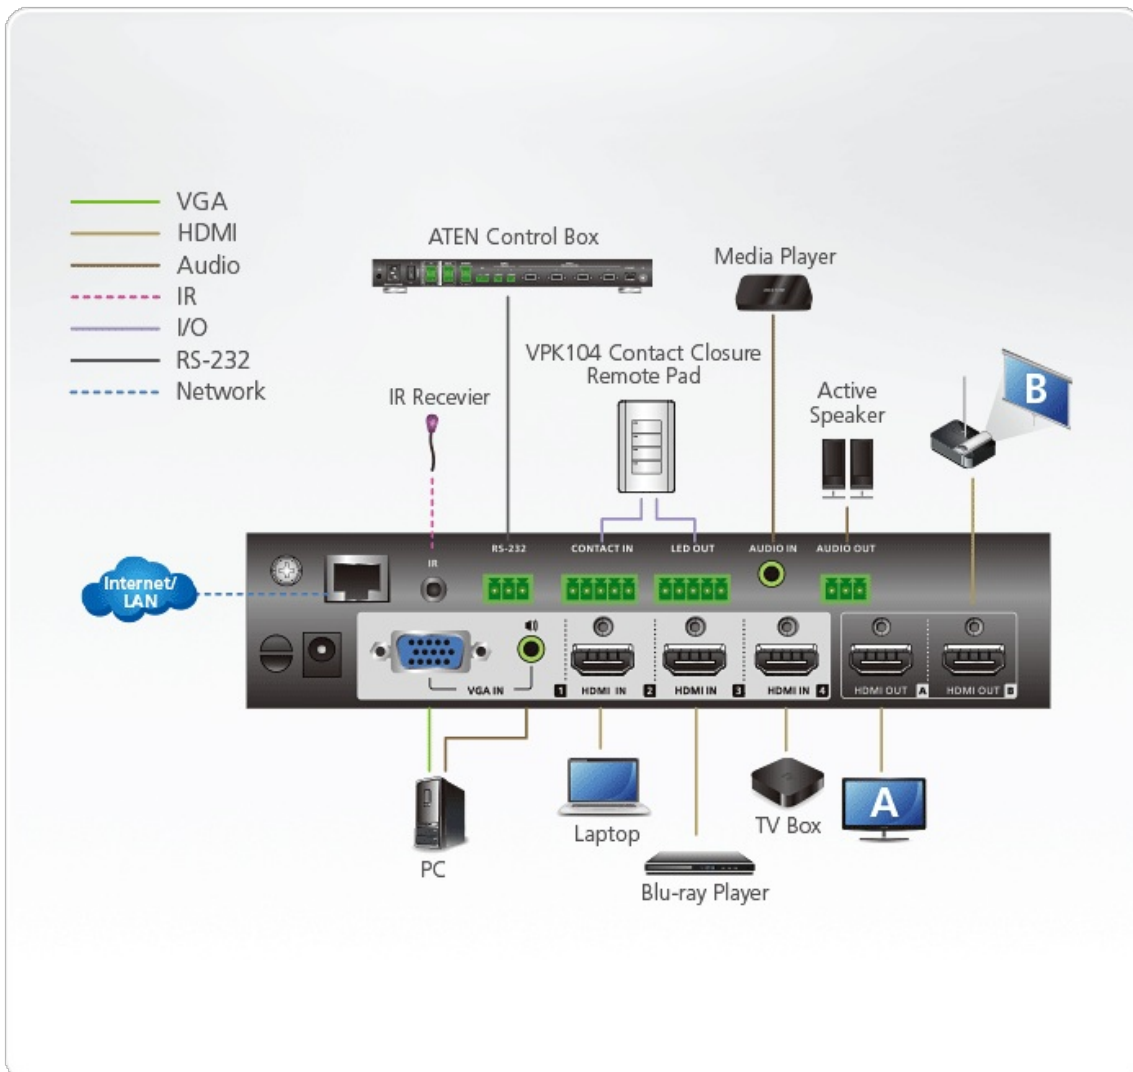

хранения	
Влажность	0 - 80% рт. ст. без образования конденсата
Физические свойства	
Корпус	Металлический
Масса	1.09 kg (2.4 lb)
Размеры (Д x Ш x В)	20.00 x 16.05 x 4.40 cm (7.87 x 6.32 x 1.73 in.)
Картонная упаковка	3 штуки
Примечание	Обратите внимание, что для некоторых изделий монтируемых стойку, физические размеры (ШxГxВ) выражаются в формате (ДxШxВ).

Топологическая схема