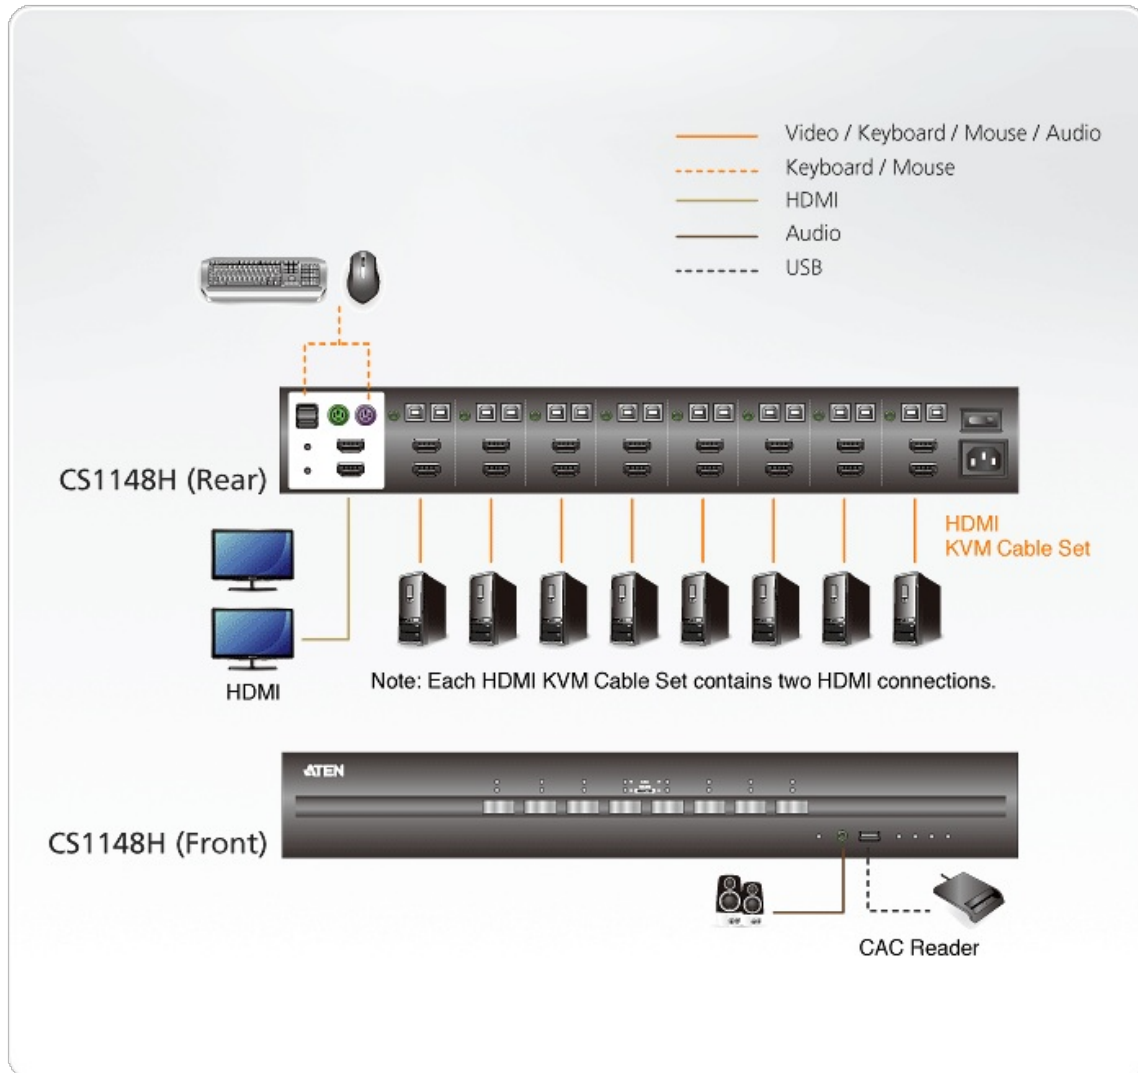

Масса	3.21 kg (7.07 lb)
Размеры (Д x Ш x В)	43.24 x 20.49 x 6.55 cm (17.02 x 8.07 x 2.58 in.)
Примечание	Обратите внимание, что для некоторых изделий монтируемых стойку, физические размеры (ШxГxВ) выражаются в формате (ДxШxВ).

Топологическая схема

ATEN International Co., Ltd.

3F, No.125, Sec. 2, Datong Rd., Sijhih District., New Taipei City 221, Taiwan
Phone: 886-2-8692-6789 Fax: 886-2-8692-6767
www.aten.com E-mail: marketing@aten.com

© Copyright 2015 ATEN® International Co., Ltd.
ATEN and the ATEN logo are trademarks of ATEN International Co., Ltd.
All rights reserved. All other trademarks are the property of their respective owners.